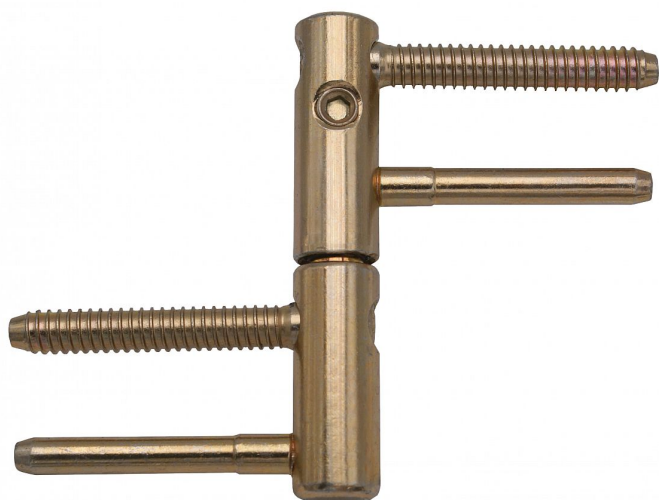

Závěs dverný EXPERT 15 9676 5510 žltý zinok

» ZÁVESY, PÁNTY » DVERNÉ » Nastavitelné

Popis

Průměr pantu (vnější) 15 mm Únosnost / ks (v kg) 40.00
Typ závěsu Kompletní závěs Typ dveří Interiérové
Orientace dveří nebo okna Pro pravé i levé dveře
(zárubeň) Materiál dveřního křídla Dřevo Provedení dveří
S polodrážkou Typ zárubně Dřevo masiv Ukončení
výrobku Bez ozdoby Požární odolnost ne Uchycení
závěsu K zašroubování Průměr závitu svorníku(ů)
Speciální závit do dřeva \varnothing 8 Délka svorníku(ů) 49 mm
Výška čepu 19,5 mm Český výrobek Ano

Dodavatelské číslo	96765510
EAN	8590867020546
Kód produktu	05032-0630
Balení	25 Ks

Kompletní závěs řady EXPERT umožňující seřízení dveřního křídla ve třech směrech. Závěs je možno doplnit ozdobnými návleky.