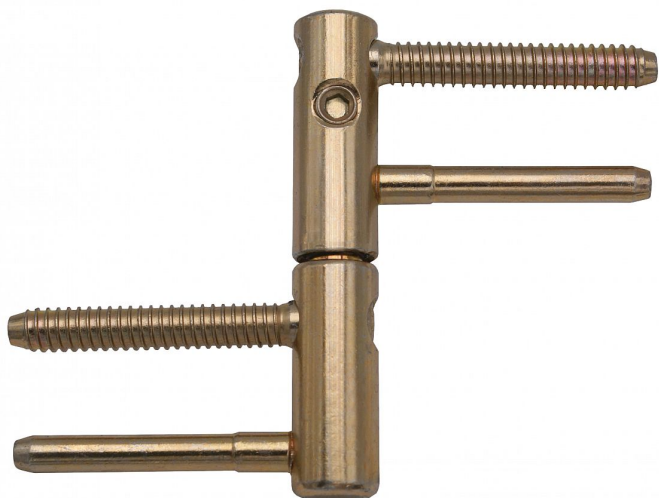

# Závěs dverný EXPERT 15 9676 5510 žltý zinok

» ZÁVESY, PÁNTY » DVERNÉ » Nastavitelné

Dodávateľské číslo	96765510
EAN	8590867020546
Kód produktu	05032-0630
Balení	25 Ks

Kompletní závěs řady EXPERT umožňující seřízení dveřního křídla ve třech směrech. Závěs je možno doplnit ozdobnými návleky.

## Popis

Průměr pantu (vnější) 15 mm Únosnost / ks (v kg) 40.00  
Typ závěsu Kompletní závěs Typ dveří Interiérové  
Orientace dveří nebo okna Pro pravé i levé dveře (zárubeň)  
Materiál dveřního křídla Dřevo Provedení dveří S polodrážkou  
Typ zárubně Dřevo masiv Ukončení výrobku Bez ozdoby  
Požární odolnost ne Uchycení závěsu K zašroubování  
Průměr závitu svorníku(ů) Speciální závit do dřeva ø 8  
Délka svorníku(ů) 49 mm Výška čepu 19,5 mm Český výrobek Ano