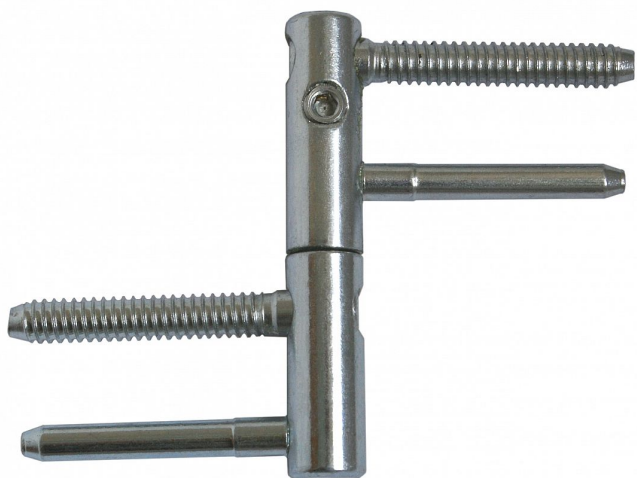

# Záves dverný EXPERT 15 9676 5530 modrý zinok

» ZÁVESY, PÁNTY » DVERNÉ » Nastavitelné

## Popis

Průměr pantu (vnější) 15 mm Únosnost / ks (v kg) 40.00  
Typ závěsu Kompletní závěs Typ dveří Interiérové  
Orientace dveří nebo okna Pro pravé i levé dveře  
(zárubeň) Materiál dveřního křídla Dřevo Provedení dveří  
S polodrážkou Typ zárubně Dřevo masiv Ukončení  
výrobku Bez ozdoby Požární odolnost ne Uchycení  
závěsu K zašroubování Průměr závitu svorníku(ů)  
Speciální závit do dřeva  $\varnothing$  8 Délka svorníku(ů) 49 mm  
Výška čepu 19,5 mm Český výrobek Ano

Dodavatelské číslo	96765530
EAN	8590867020553
Kód produktu	05032-0632
Balení	25 Ks

Kompletní závěs řady EXPERT umožňující seřízení dveřního křídla ve třech směrech. Závěs je možno doplnit ozdobnými návleky.