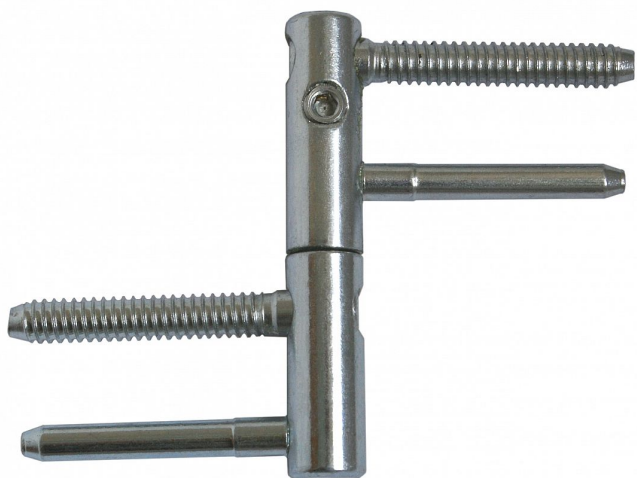

Záves dverný EXPERT 15 9676 5530 modrý zinok

» ZÁVESY, PÁNTY » DVERNÉ » Nastavitelné

Popis

Průměr pantu (vnější) 15 mm Únosnost / ks (v kg) 40.00
Typ závěsu Kompletní závěs Typ dveří Interiérové
Orientace dveří nebo okna Pro pravé i levé dveře
(zárubeň) Materiál dveřního křídla Dřevo Provedení dveří
S polodrážkou Typ zárubně Dřevo masiv Ukončení
výrobku Bez ozdoby Požární odolnost ne Uchycení
závěsu K zašroubování Průměr závitu svorníku(ů)
Speciální závit do dřeva \varnothing 8 Délka svorníku(ů) 49 mm
Výška čepu 19,5 mm Český výrobek Ano

Dodavatelské číslo	96765530
EAN	8590867020553
Kód produktu	05032-0632
Balení	25 Ks

Kompletní závěs řady EXPERT umožňující seřízení dveřního křídla ve třech směrech. Závěs je možno doplnit ozdobnými návleky.