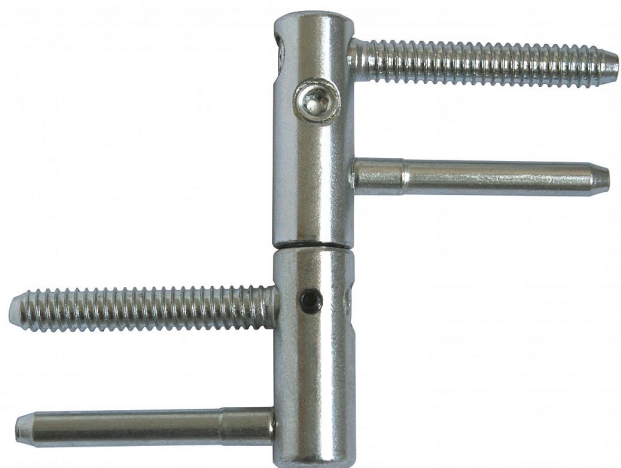

Záves dverný EXPERT BZ 15 modrý zinok 967800530

» ZÁVESY, PÁNTY » DVERNÉ » Nastavitelné

Popis

Průměr pantu (vnější) 15 mm Únosnost / ks (v kg) 40.00
Typ závěsu Kompletní závěs Typ dveří Interiérové
Orientace dveří nebo okna Pro pravé i levé dveře
(zárubeň) Materiál dveřního křídla Dřevo Provedení dveří
S polodrážkou Typ zárubně Dřevo masiv Ukončení
výrobku Bez ozdoby Požární odolnost ne Uchycení
závěsu K zašroubování Průměr závitu svorníku(ů)
Speciální závit do dřeva \varnothing 8 Délka svorníku(ů) 49 mm
Výška čepu 19,5 mm Český výrobek Ano

Dodavatelské číslo	96785530
EAN	8590867020980
Kód produktu	05032-0640
Balení	25 Ks

Kompletní závěs řady EXPERT umožňující seřízení dveřního křídla ve třech směrech. Je opatřen bezpečnostním zajištěním proti vyšroubování. Je možno jej doplnit ozdobným návlakem.