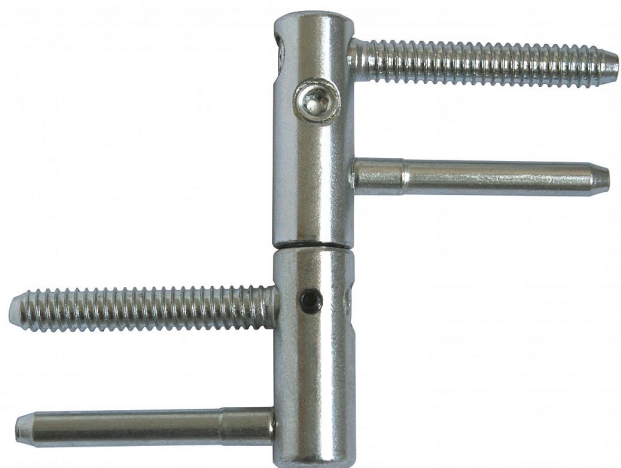

Záves dverný EXPERT BZ 15 modrý zinok 967800530

» ZÁVESY, PÁNTY » DVERNÉ » Nastavitelné

Popis

Průměr pantu (vnější) 15 mm Únosnost / ks (v kg) 40.00
Typ závěsu Kompletní závěs Typ dveří Interiérové
Orientace dveří nebo okna Pro pravé i levé dveře
(zárubeň) Materiál dveřního křídla Dřevo Provedení dveří
S polodrážkou Typ zárubně Dřevo masiv Ukončení
výrobku Bez ozdoby Požární odolnost ne Uchycení
závěsu K zašroubování Průměr závitu svorníku(ů)
Speciální závit do dřeva \varnothing 8 Délka svorníku(ů) 49 mm
Výška čepu 19,5 mm Český výrobek Ano

Dodavatelské číslo	96780530
EAN	8590867020980
Kód produktu	05032-0640
Balení	25 Ks

Kompletní závěs řady EXPERT umožňující seřízení dveřního křídla ve třech směrech. Je opatřen bezpečnostním zajištěním proti vyšroubování. Je možno jej doplnit ozdobným návlekm.