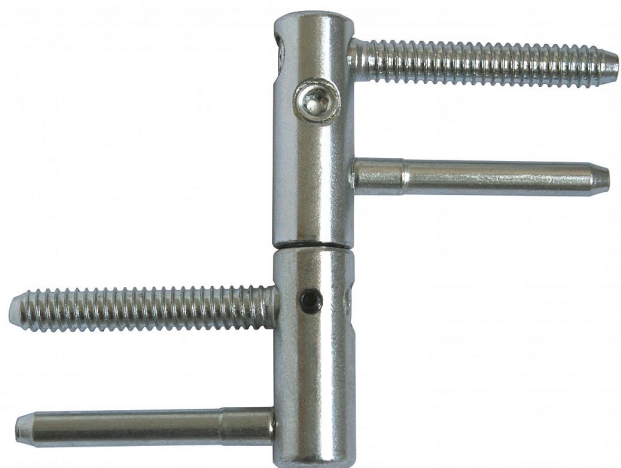

# Záves dverný EXPERT BZ 15 modrý zinok 967800530

» ZÁVESY, PÁNTY » DVERNÉ » Nastavitelné

## Popis

Průměr pantu (vnější) 15 mm Únosnost / ks (v kg) 40.00  
Typ závěsu Kompletní závěs Typ dveří Interiérové  
Orientace dveří nebo okna Pro pravé i levé dveře  
(zárubeň) Materiál dveřního křídla Dřevo Provedení dveří  
S polodrážkou Typ zárubně Dřevo masiv Ukončení  
výrobku Bez ozdoby Požární odolnost ne Uchycení  
závěsu K zašroubování Průměr závitu svorníku(ů)  
Speciální závit do dřeva  $\varnothing$  8 Délka svorníku(ů) 49 mm  
Výška čepu 19,5 mm Český výrobek Ano

Dodavatelské číslo	96785530
EAN	8590867020980
Kód produktu	05032-0640
Balení	25 Ks

Kompletní závěs řady EXPERT umožňující seřízení dveřního křídla ve třech směrech. Je opatřen bezpečnostním zajištěním proti vyšroubování. Je možno jej doplnit ozdobným návlakem.