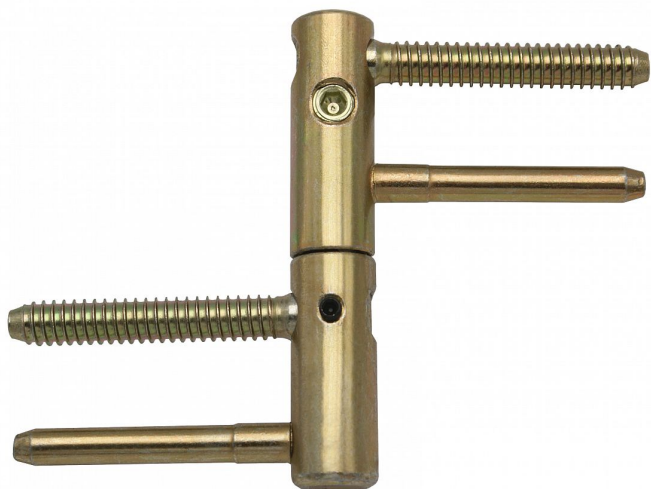

Záves dverný EXPERT BZ 15 žltý zinok 967800510

» ZÁVESY, PÁNTY » DVERNÉ » Nastavitelné

Popis

Průměr pantu (vnější) 15 mm Únosnost / ks (v kg) 40.00
Typ závěsu Kompletní závěs Typ dveří Interiérové
Orientace dveří nebo okna Pro pravé i levé dveře
(zárubeň) Materiál dveřního křídla Dřevo Provedení dveří
S polodrážkou Typ zárubně Dřevo masiv Ukončení
výrobku Bez ozdoby Požární odolnost ne Uchycení
závěsu K zašroubování Průměr závitu svorníku(ů)
Speciální závit do dřeva \varnothing 8 Délka svorníku(ů) 49 mm
Výška čepu 19,5 mm Český výrobek Ano

Dodavatelské číslo	96785510
EAN	8590867020973
Kód produktu	05032-0641
Balení	25 Ks

Kompletní závěs řady EXPERT umožňující seřízení dveřního křídla ve třech směrech. Je opatřen bezpečnostním zajištěním proti vyšroubování. Je možno jej doplnit ozdobným návlakem.