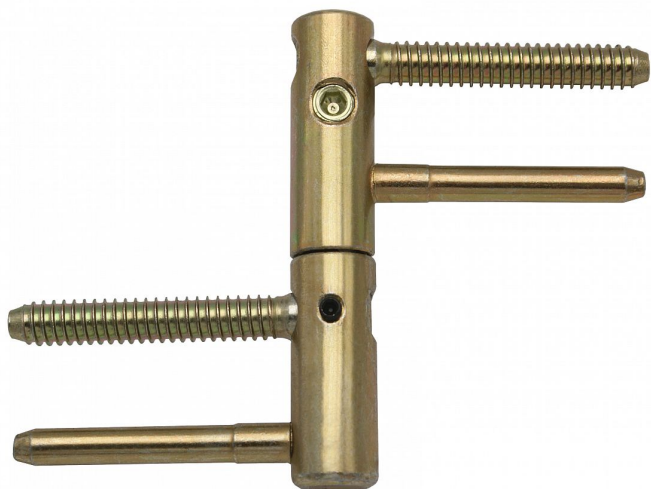

# Záves dverný EXPERT BZ 15 žltý zinok 967800510

» ZÁVESY, PÁNTY » DVERNÉ » Nastavitelné

## Popis

Průměr pantu (vnější) 15 mm Únosnost / ks (v kg) 40.00  
Typ závěsu Kompletní závěs Typ dveří Interiérové  
Orientace dveří nebo okna Pro pravé i levé dveře  
(zárubeň) Materiál dveřního křídla Dřevo Provedení dveří  
S polodrážkou Typ zárubně Dřevo masiv Ukončení  
výrobku Bez ozdoby Požární odolnost ne Uchycení  
závěsu K zašroubování Průměr závitu svorníku(ů)  
Speciální závit do dřeva  $\varnothing$  8 Délka svorníku(ů) 49 mm  
Výška čepu 19,5 mm Český výrobek Ano

Dodavatelské číslo	96785510
EAN	8590867020973
Kód produktu	05032-0641
Balení	25 Ks

Kompletní závěs řady EXPERT umožňující seřízení dveřního křídla ve třech směrech. Je opatřen bezpečnostním zajištěním proti vyšroubování. Je možno jej doplnit ozdobným návlakem.