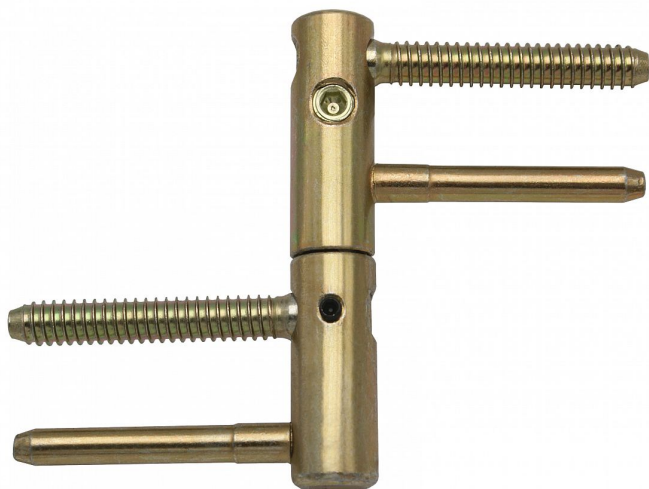

Záves dverný EXPERT BZ 15 žltý zinok 967800510

» ZÁVESY, PÁNTY » DVERNÉ » Nastavitelné

Popis

Průměr pantu (vnější) 15 mm Únosnost / ks (v kg) 40.00
Typ závěsu Kompletní závěs Typ dveří Interiérové
Orientace dveří nebo okna Pro pravé i levé dveře
(zárubeň) Materiál dveřního křídla Dřevo Provedení dveří
S polodrážkou Typ zárubně Dřevo masiv Ukončení
výrobku Bez ozdoby Požární odolnost ne Uchycení
závěsu K zašroubování Průměr závitu svorníku(ů)
Speciální závit do dřeva \varnothing 8 Délka svorníku(ů) 49 mm
Výška čepu 19,5 mm Český výrobek Ano

Dodávateľské číslo	96785510
EAN	8590867020973
Kód produktu	05032-0641
Balení	25 Ks

Kompletní závěs řady EXPERT umožňující seřízení dveřního křídla ve třech směrech. Je opatřen bezpečnostním zajištěním proti vyšroubování. Je možno jej doplnit ozdobným návlakem.