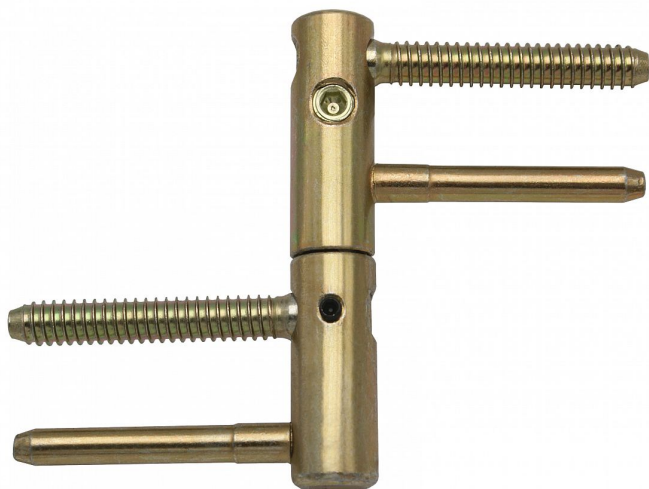

Záves dverný EXPERT BZ 15 žltý zinok 967800510

» ZÁVESY, PÁNTY » DVERNÉ » Nastavitelné

Popis

Průměr pantu (vnější) 15 mm Únosnost / ks (v kg) 40.00
Typ závěsu Kompletní závěs Typ dveří Interiérové
Orientace dveří nebo okna Pro pravé i levé dveře
(zárubeň) Materiál dveřního křídla Dřevo Provedení dveří
S polodrážkou Typ zárubně Dřevo masiv Ukončení
výrobku Bez ozdoby Požární odolnost ne Uchycení
závěsu K zašroubování Průměr závitu svorníku(ů)
Speciální závit do dřeva \varnothing 8 Délka svorníku(ů) 49 mm
Výška čepu 19,5 mm Český výrobek Ano

Dodavatelské číslo	96785510
EAN	8590867020973
Kód produktu	05032-0641
Balení	25 Ks

Kompletní závěs řady EXPERT umožňující seřízení dveřního křídla ve třech směrech. Je opatřen bezpečnostním zajištěním proti vyšroubování. Je možno jej doplnit ozdobným návlakem.