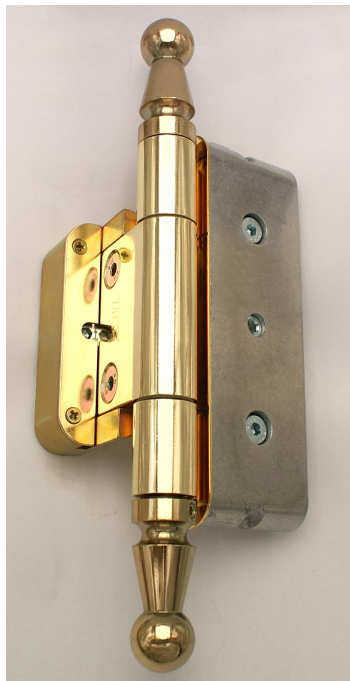

# Závěs dverný GEMMA 55 20/18 LOMENY UR01 S3 POMOSADZ 55852890

» ZÁVESY, PÁNTY » DVERNÉ » Nastavitelné

## Popis

Katalogové číslo 5573 Průměr pantu (vnější) 20 mm  
Únosnost / ks (v kg) 56.00 Typ závěsu Kompletní  
závěs Typ dveří Vchodové Orientace dveří nebo  
okna Pro pravé i levé dveře (zárubeň) Materiál  
dveřního křídla Dřevo Provedení dveří S polodrážkou  
Typ zárubně Dřevo masiv Ukončení výrobku  
Ozdob.pěšec (UR01) Materiál výrobku (převažující)  
Slitina ZAMAK a ocel Požární odolnost ne Uchycení  
závěsu Speciální Český výrobek Ano

Dodavatelské číslo	55852890
Kód produktu	05032-0931
Balení	1 Ks

Elegantní závěs s ozdobným ukončením čepu zvláště vhodný pro historické a stylové objekty. Je určen pro vchodové dveře s polodrážkou 15 - 18 mm, ideální pro profil EURO 68. (pro dveřní profil - zakování dveřní frézou) Závěs je seřiditelný ve třech směrech, vysoce kvalitní (byl testován na 1 milion cyklů). Je vyroben v bezpečnostním provedení proti vysazení dveří - čep je zajištěn zajišťovacím šroubem.