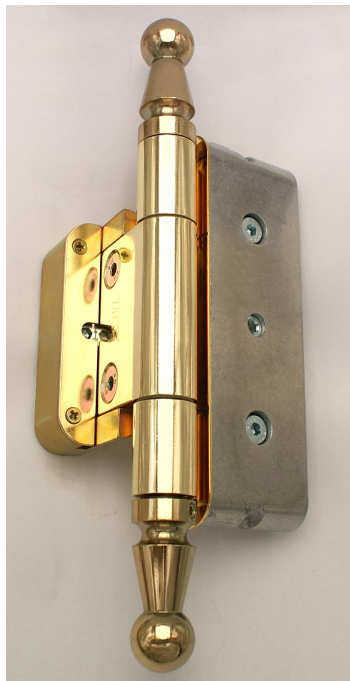

Závěs dverný GEMMA 55 20/18 LOMENY UR01 S3 POMOSADZ 55852890

» ZÁVESY, PÁNTY » DVERNÉ » Nastavitelné

Popis

Katalogové číslo 5573 Průměr pantu (vnější) 20 mm
Únosnost / ks (v kg) 56.00 Typ závěsu Kompletní
závěs Typ dveří Vchodové Orientace dveří nebo
okna Pro pravé i levé dveře (zárubeň) Materiál
dvevního křídla Dřevo Provedení dveří S polodrážkou
Typ zárubně Dřevo masiv Ukončení výrobku
Ozdob.pěšec (UR01) Materiál výrobku (převažující)
Slitina ZAMAK a ocel Požární odolnost ne Uchycení
závěsu Speciální Český výrobek Ano

Dodavatelské číslo	55852890
Kód produktu	05032-0931
Balení	1 Ks

Elegantní závěs s ozdobným ukončením čepu zvláště vhodný pro historické a stylové objekty. Je určen pro vchodové dveře s polodrážkou 15 - 18 mm, ideální pro profil EURO 68. (pro dvevní profil - zakování dvevní frézou) Závěs je seřiditelný ve třech směrech, vysoce kvalitní (byl testován na 1 milion cyklů). Je vyroben v bezpečnostním provedení proti vysazení dveří - čep je zajištěn zajišťovacím šroubem.

Sada obsahuje 3 závěsy (2x "H", 1x "V" cena je uvedena za 1 sadu). V případě dveří vyšších než 2000 mm nebo širších než 1000 mm doporučujeme přidat 4. závěs ("V"), který je dodáván i samostatně. (viz ceník 3D výše).