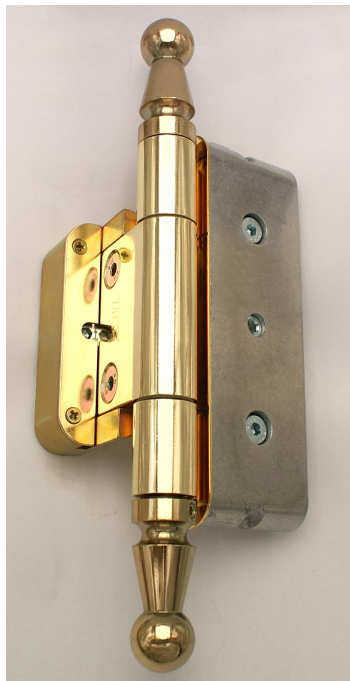

Závěs dverný GEMMA 55 20/18 LOMENY UR01 S3 POMOSADZ 55852890

» ZÁVESY, PÁNTY » DVERNÉ » Nastavitelné

Popis

Katalogové číslo 5573 Průměr pantu (vnější) 20 mm
Únosnost / ks (v kg) 56.00 Typ závěsu Kompletní
závěs Typ dveří Vchodové Orientace dveří nebo
okna Pro pravé i levé dveře (zárubeň) Materiál
dvevního křídla Dřevo Provedení dveří S polodrážkou
Typ zárubně Dřevo masiv Ukončení výrobku
Ozdob.pěšec (UR01) Materiál výrobku (převažující)
Slitina ZAMAK a ocel Požární odolnost ne Uchycení
závěsu Speciální Český výrobek Ano

Dodavatelské číslo	55852890
Kód produktu	05032-0931
Balení	1 Ks

Elegantní závěs s ozdobným ukončením čepu zvláště vhodný pro historické a stylové objekty. Je určen pro vchodové dveře s polodrážkou 15 - 18 mm, ideální pro profil EURO 68. (pro dveřní profil - zakování dveřní frézou) Závěs je seřiditelný ve třech směrech, vysoce kvalitní (byl testován na 1 milion cyklů). Je vyroben v bezpečnostním provedení proti vysazení dveří - čep je zajištěn zajišťovacím šroubem.

Sada obsahuje 3 závěsy (2x "H", 1x "V" cena je uvedena za 1 sadu). V případě dveří vyšších než 2000 mm nebo širších než 1000 mm doporučujeme přidat 4. závěs ("V"), který je dodáván i samostatně. (viz ceník 3D výše).