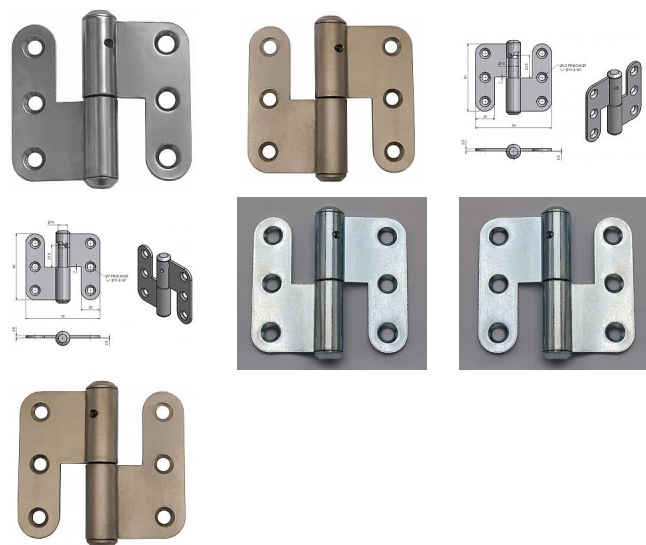

Závěs dverný rovný 70

» ZÁVESY, PÁNTY » DVERNÉ » Zadlabacie

Kód produktu

MP05030-3370

Použití: K otočnému spojení dveří bez polodrážky se zárubní. Přišroubování se provádí po povrchové úpravě. Ve vrchním dílu závěsu je mazací otvor.

Dostupnost na hlavním sklade:

u dodávatele
na cestě 2,00 ks

Dostupné množství u dodávatele:

momentálně nedostupné

Popis

Vlastnosti: Únosnost pro jeden závěs [kg]: 20
Dle dveřního křídla: Interiérové
Dle provedení dveří: Bez polodrážky
Dle typu dveří: Dřevěné
Typ zárubně: Dřevo masiv
Uchycení: K přišroubování
Podle použití: Spojovací
Požární odolnost: ne
Vzhled závěsu: Klasický tvar
Typ závěsu: Kompletní závěs
Výška čepu: 23,5 mm
nutno určit levý x pravý závěs
PRO PRAVE DVEŘE - PRAVY PANT,
POZOR - PRO PRAVE dveře je spodní díl s čepem směřován vlevo, viz obárzky