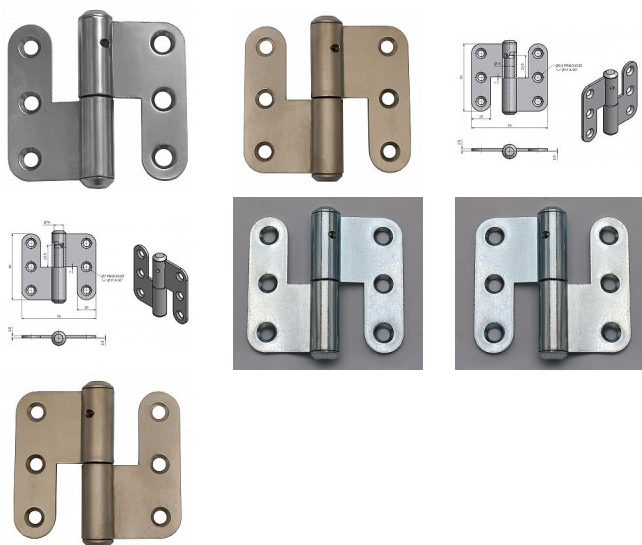

# Závěs dverný rovný 70

» ZÁVESY, PÁNTY » DVERNÉ » Zadlabacie

Kód produktu

MP05030-3370

Použití: K otočnému spojení dveří bez polodrážky se zárubní. Přišroubování se provádí po povrchové úpravě. Ve vrchním dílu závěsu je mazací otvor.

## Popis

Vlastnosti: Únosnost pro jeden závěs [kg]: 20  
Dle dveřního křídla: Interiérové  
Dle provedení dveří: Bez polodrážky  
Dle typu dveří: Dřevěné  
Typ zárubně: Dřevo masiv  
Uchycení: K přišroubování  
Podle použití: Spojovací  
Požární odolnost: ne  
Vzhled závěsu: Klasický tvar  
Typ závěsu: Kompletní závěs  
Výška čepu: 23,5 mm  
nutno určit levý x pravý závěs  
PRO PRAVE DVEŘE - PRAVY PANT,  
POZOR - PRO PRAVE dveře je spodní díl s čepem směřován vlevo, viz obárzky