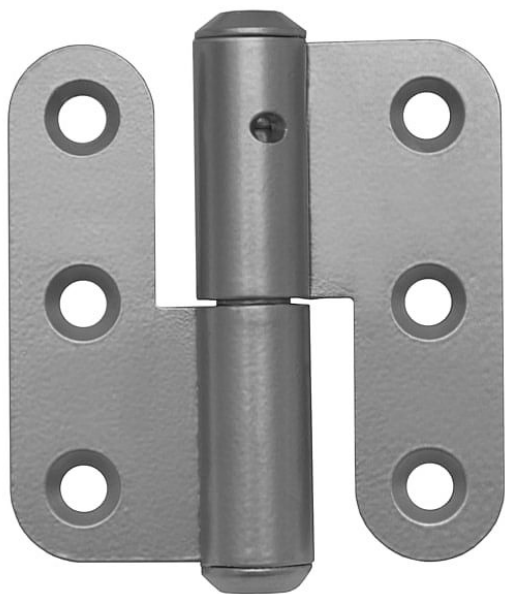

# Závěs dverný rovný 70x66

» ZÁVESY, PÁNTY » DVERNÉ » Zadlabacie

Kód produktu

MP05030-3420

K otočnému spojeniu dverí bez polodrážky se zárubní.  
Přišroubování se provádí po povrchové úpravě. Ve  
vrchním dílu závěsu je mazací otvor.

## Popis

Průměr pantu (vnější) 15 mm Únosnost / ks (v kg) 25.00

Typ závěsu Kompletní závěs Typ dveří Interiérové ,

Sanitární příčky Orientace dveří nebo okna Pro pravé

dveře (zárubeň) Materiál dveřního křídla Dřevo

Provedení dveří Bez polodrážky Typ zárubně Dřevo

masiv Ukončení výrobku Bez ozdoby Materiál výrobku

(převažující) Ocel Požární odolnost ne Uchycení závěsu

K přišroubování Výška čepu 23,5 mm K

přišroub.doporučujeme Vrutky  $\varnothing$  4,5 mm minimální délky