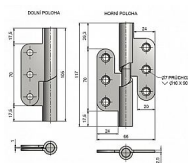

Záves dverný samozatvárací nerez P 99G24605

» ZÁVESY, PÁNTY » DVERNÉ » Zadlabacie

Dodávateľské číslo	99G24605
Kód produktu	05030-0900
Balení	15 Ks

Průměr pantu (vnější) 15 mm
Únosnost / ks (v kg) 20.00
Typ závěsu Kompletní závěs
Typ dveří Interiérové
Orientace dveří nebo okna Pro pravé dveře (zárubeň)
Materiál dveřního křídla Dřevo , Kov
Provedení dveří Bez polodrážky
Typ zárubně Dřevo masiv , Kov
Ukončení výrobku Rovné (UR24)
Materiál výrobku (převažující) Nerez
Požární odolnost ne
Uchycení závěsu K přišroubování
K přišroub.doporučujeme Vrutky \varnothing 4,5 mm minimální délky 40 mm
Český výrobek Ano