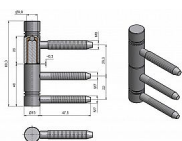

Záves dverný SONET II nikel-satén 9108

» ZÁVESY, PÁNTY » DVERNÉ » Skrutkovacie

Popis

Katalogové číslo 9108 Průměr pantu (vnější) 15 mm
Únosnost / ks (v kg) 20.00 Typ závěsu Kompletní
závěs Typ dveří Interiérové Orientace dveří nebo
okna Pro pravé i levé dveře (zárubeň) Materiál
dveřního křídla Dřevo Provedení dveří S polodrážkou
Typ zárubně Dřevěná obložka Ukončení výrobku
Rovné (UR24) Materiál výrobku (převažující) Ocel
Požární odolnost ne Uchycení vrchního dílu K
zašroubování Uchycení spodního dílu Do upínacího
elementu Průměr závitu svorníku(ů) M7 a M8 Výška
čepu 25,8 mm Český výrobek Ano

Dodávateľské číslo	91088D00
Kód produktu	05030-7040
Balení	100 Ks

Komplet závěsu pro otočné spojení dřevěných dveří s dřevěnou obložkovou zárubní (do vložky 22/7 DZ). Pouzdro z plastické hmoty na čepu a kulička zajišťují snadné otáčení závěsu.