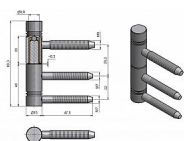

Záves dverný SONET II nikel-satén 9108

» ZÁVESY, PÁNTY » DVERNÉ » Skrutkovacie

Popis

Katalogové číslo 9108 Průměr pantu (vnější) 15 mm
Únosnost / ks (v kg) 20.00 Typ závěsu Kompletní
závěs Typ dveří Interiérové Orientace dveří nebo
okna Pro pravé i levé dveře (zárubeň) Materiál
dveřního křídla Dřevo Provedení dveří S polodrážkou
Typ zárubně Dřevěná obložka Ukončení výrobku
Rovné (UR24) Materiál výrobku (převažující) Ocel
Požární odolnost ne Uchycení vrchního dílu K
zašroubování Uchycení spodního dílu Do upínacího
elementu Průměr závitu svorníku(ů) M7 a M8 Výška
čepu 25,8 mm Český výrobek Ano

Dodávateľské číslo	91088D00
Kód produktu	05030-7040
Balení	100 Ks

Komplet závěsu pro otočné spojení dřevěných dveří s dřevěnou obložkovou zárubní (do vložky 22/7 DZ). Pouzdro z plastické hmoty na čepu a kulička zajišťují snadné otáčení závěsu.