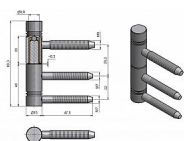

# Záves dverný SONET II nikel-satén 9108

» ZÁVESY, PÁNTY » DVERNÉ » Skrutkovacie

## Popis

Katalogové číslo 9108 Průměr pantu (vnější) 15 mm  
Únosnost / ks (v kg) 20.00 Typ závěsu Kompletní  
závěs Typ dveří Interiérové Orientace dveří nebo  
okna Pro pravé i levé dveře (zárubeň) Materiál  
dveřního křídla Dřevo Provedení dveří S polodrážkou  
Typ zárubně Dřevěná obložka Ukončení výrobku  
Rovné (UR24) Materiál výrobku (převažující) Ocel  
Požární odolnost ne Uchycení vrchního dílu K  
zašroubování Uchycení spodního dílu Do upínacího  
elementu Průměr závitu svorníku(ů) M7 a M8 Výška  
čepu 25,8 mm Český výrobek Ano

Dodávateľské číslo	91088D00
Kód produktu	05030-7040
Balení	100 Ks

Komplet závěsu pro otočné spojení dřevěných dveří s dřevěnou obložkovou zárubní (do vložky 22/7 DZ). Pouzdro z plastické hmoty na čepu a kulička zajišťují snadné otáčení závěsu.