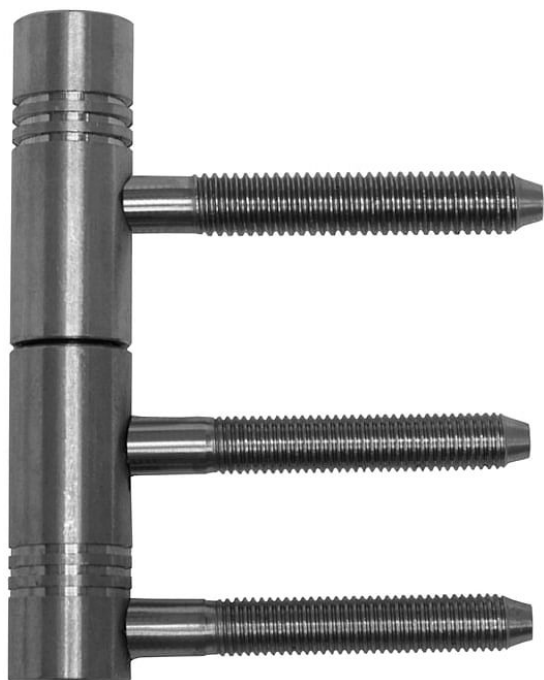

Záves dverný SONET III INOX 9109 2000

» ZÁVESY, PÁNTY » DVERNÉ » Skrutkovacie

Dodávateľské číslo	91092000
Kód produktu	05030-7030
Balení	100 Ks

Komplet závesu pro otočné spojení dřevěných dveří s dřevěnou obložkovou zárubní (do vložky 22/7 DZ). Pouzdro z plastické hmoty na čepu a kulička zajišťují snadné otáčení závesu.

Dostupnosť na hlavnom sklade: u dodávateľa
Dostupné množstvo u dodávateľa: sklad dodávateľa

Popis

Průměr pantu (vnější) 15 mm Únosnost / ks (v kg) 20.00 Typ závesu Kompletní závěs Typ dveří Interiérové Orientace dveří nebo okna Pro pravé i levé dveře (zárubeň) Materiál dveřního křídla Dřevo Provedení dveří S polodrážkou Typ zárubně Dřevěná obložka Ukončení výrobku Rovné (UR24) Materiál výrobku (převažující) Nerez Požární odolnost ne Uchycení vrchního dílu K zašroubování Uchycení spodního dílu Do upínacího elementu Průměr závitu svorníku(ů) M7 a M8 Výška čepu 25,8 mm Český výrobek Ano