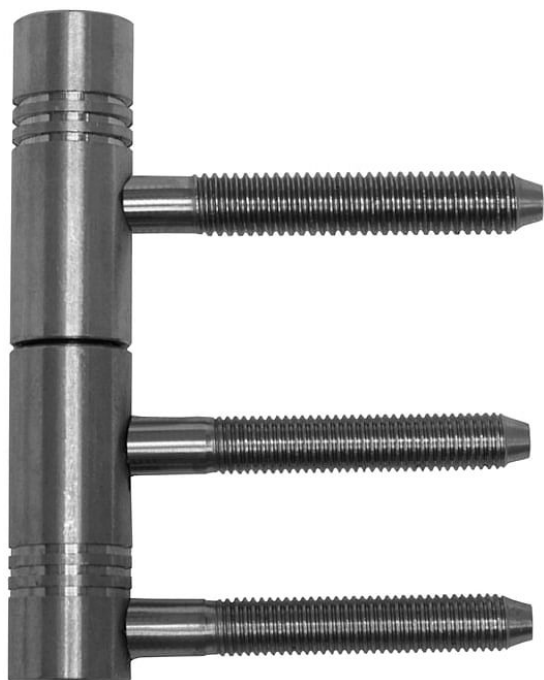

Závěs dverný SONET III INOX 9109 2000

» ZÁVESY, PÁNTY » DVERNÉ » Skrutkovacie

Dodávateľské číslo	91092000
Kód produktu	05030-7030
Balení	100 Ks

Komplet závěsu pro otočné spojení dřevěných dveří s dřevěnou obložkovou zárubní (do vložky 22/7 DZ). Pouzdro z plastické hmoty na čepu a kulička zajišťují snadné otáčení závěsu.

Dostupnosť na hlavnom sklade: u dodávateľa
Dostupné množstvo u dodávateľa: sklad dodávateľa

Popis

Průměr pantu (vnější) 15 mm Únosnost / ks (v kg) 20.00 Typ závěsu Kompletní závěs Typ dveří Interiérové Orientace dveří nebo okna Pro pravé i levé dveře (zárubeň) Materiál dveřního křídla Dřevo Provedení dveří S polodrážkou Typ zárubně Dřevěná obložka Ukončení výrobku Rovné (UR24) Materiál výrobku (převažující) Nerez Požární odolnost ne Uchycení vrchního dílu K zašroubování Uchycení spodního dílu Do upínacího elementu Průměr závitu svorníku(ů) M7 a M8 Výška čepu 25,8 mm Český výrobek Ano