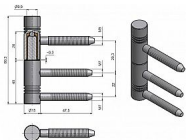

Záves dverný SONET III INOX 9109 2000

» ZÁVESY, PÁNTY » DVERNÉ » Skrutkovacie

Dodávateľské číslo	91092000
Kód produktu	05030-7030
Balení	100 Ks

Komplet závesu pro otočné spojení dřevěných dveří s dřevěnou obložkovou zárubní (do vložky 22/7 DZ). Pouzdro z plastické hmoty na čepu a kulička zajišťují snadné otáčení závesu.

Dostupnosť na hlavnom sklade: u dodávateľa
Dostupné množstvo u dodávateľa: sklad dodávateľa

Popis

Průměr pantu (vnější) 15 mm Únosnost / ks (v kg) 20.00 Typ závesu Kompletní závěs Typ dveří Interiérové Orientace dveří nebo okna Pro pravé i levé dveře (zárubeň) Materiál dveřního křídla Dřevo Provedení dveří S polodrážkou Typ zárubně Dřevěná obložka Ukončení výrobku Rovné (UR24) Materiál výrobku (převažující) Nerez Požární odolnost ne Uchycení vrchního dílu K zašroubování Uchycení spodního dílu Do upínacího elementu Průměr závitu svorníku(ů) M7 a M8 Výška čepu 25,8 mm Český výrobek Ano