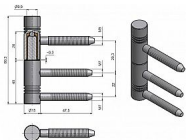

Závěs dverný SONET III INOX 9109 2000

» ZÁVESY, PÁNTY » DVERNÉ » Skrutkovacie

Dodávateľské číslo	91092000
Kód produktu	05030-7030
Balení	100 Ks

Komplet závěsu pro otočné spojení dřevěných dveří s dřevěnou obložkovou zárubní (do vložky 22/7 DZ). Pouzdro z plastické hmoty na čepu a kulička zajišťují snadné otáčení závěsu.

Dostupnosť na hlavnom sklade: u dodávateľa
Dostupné množstvo u dodávateľa: sklad dodávateľa

Popis

Průměr pantu (vnější) 15 mm Únosnost / ks (v kg) 20.00 Typ závěsu Kompletní závěs Typ dveří Interiérové Orientace dveří nebo okna Pro pravé i levé dveře (zárubeň) Materiál dveřního křídla Dřevo Provedení dveří S polodrážkou Typ zárubně Dřevěná obložka Ukončení výrobku Rovné (UR24) Materiál výrobku (převažující) Nerez Požární odolnost ne Uchycení vrchního dílu K zašroubování Uchycení spodního dílu Do upínacího elementu Průměr závitu svorníku(ů) M7 a M8 Výška čepu 25,8 mm Český výrobek Ano