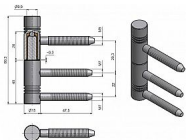

# Závěs dverný SONET III INOX 9109 2000

» ZÁVESY, PÁNTY » DVERNÉ » Skrutkovacie

Dodávateľské číslo	91092000
Kód produktu	05030-7030
Balení	100 Ks

Komplet závěsu pro otočné spojení dřevěných dveří s dřevěnou obložkovou zárubní (do vložky 22/7 DZ). Pouzdro z plastické hmoty na čepu a kulička zajišťují snadné otáčení závěsu.

## Popis

Průměr pantu (vnější) 15 mm Únosnost / ks (v kg) 20.00 Typ závěsu Kompletní závěs Typ dveří Interiérové Orientace dveří nebo okna Pro pravé i levé dveře (zárubeň) Materiál dveřního křídla Dřevo Provedení dveří S polodrážkou Typ zárubně Dřevěná obložka Ukončení výrobku Rovné (UR24) Materiál výrobku (převažující) Nerez Požární odolnost ne Uchycení vrchního dílu K zašroubování Uchycení spodního dílu Do upínacího elementu Průměr závitu svorníku(ů) M7 a M8 Výška čepu 25,8 mm Český výrobek Ano