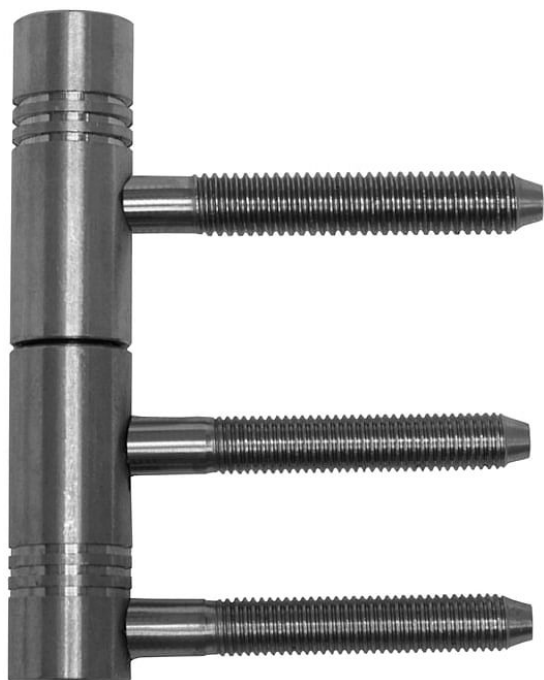

# Závěs dverný SONET III INOX 9109 2000

» ZÁVESY, PÁNTY » DVERNÉ » Skrutkovacie

Dodávateľské číslo	91092000
Kód produktu	05030-7030
Balení	100 Ks

Komplet závěsu pro otočné spojení dřevěných dveří s dřevěnou obložkovou zárubní (do vložky 22/7 DZ). Pouzdro z plastické hmoty na čepu a kulička zajišťují snadné otáčení závěsu.

## Popis

Průměr pantu (vnější) 15 mm Únosnost / ks (v kg) 20.00 Typ závěsu Kompletní závěs Typ dveří Interiérové Orientace dveří nebo okna Pro pravé i levé dveře (zárubeň) Materiál dveřního křídla Dřevo Provedení dveří S polodrážkou Typ zárubně Dřevěná obložka Ukončení výrobku Rovné (UR24) Materiál výrobku (převažující) Nerez Požární odolnost ne Uchycení vrchního dílu K zašroubování Uchycení spodního dílu Do upínacího elementu Průměr závitu svorníku(ů) M7 a M8 Výška čepu 25,8 mm Český výrobek Ano