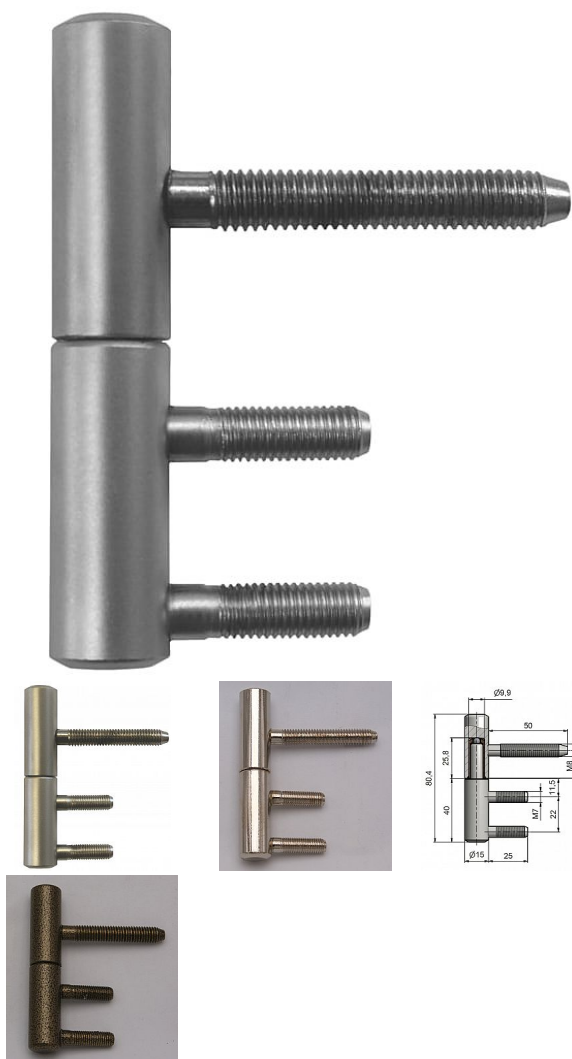

Závěs dverný spodný 80/10 M8 22/M7x25 PH 5896

» ZÁVESY, PÁNTY » DVERNÉ » Skrutkovacie

Kód produktu

MP05030-3200

Komplet závěsu pro otočné spojení dřevěných dveří s dřevěnou obložkou kovové zárubně. (Spodní díl závěsu je určen do držáku OKZ 22/7 PH.) Pouzdro z plastické hmoty na čepu a kulička zajišťují snadné otáčení závěsu.

Dostupnosť na hlavnom sklade:

u dodávateľa

Dostupné množstvo u dodávateľa:

momentálne nedostupné

Popis

Průměr pantu (vnější) 15 mm Únosnost / ks (v kg) 20.00 Typ závěsu Kompletní závěs Typ dveří Interiérové Orientace dveří nebo okna Pro pravé i levé dveře (zárubeň) Materiál dveřního křídla Dřevo Provedení dveří S polodrážkou Typ zárubně Obložka kovové zárubně (OKZ) Ukončení výrobku Bez ozdoby Materiál výrobku (převažující) Ocel Požární odolnost ne Uchycení vrchního dílu K zašroubování Uchycení spodního dílu Do upínacího elementu Průměr závitů svorníků(ů) M7 a M8 Výška čepu 25,8 mm Český výrobek Ano