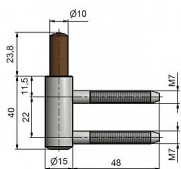

# Závěs dverný spodný 80/10 SD 22/M7 9733

» ZÁVESY, PÁNTY » DVERNÉ » Skrutkovacie

Kód produktu

MP05030-2870

Spodní díl závěsu do dřevěné obložkové zárubně. Pouzdro z plastické hmoty na čepu a kulička zajišťují snadné otáčení závěsu. Závěs je určen do vložky 22/7.

Průměr pantu (vnější) 15 mm

Únosnost / ks (v kg) 20.00

Typ závěsu Spodní díl (SD)

Orientace dveří nebo okna Pro pravé i levé dveře (zárubeň)

Provedení dveří S polodrážkou

Typ zárubně Dřevěná obložka

Ukončení výrobku Bez ozdoby

Materiál výrobku (převažující) Ocel

Požární odolnost ne

Uchycení závěsu Do upínacího elementu

Průměr závitu svorníku(ů) M7

Délka svorníku(ů) 48 mm

Výška čepu 23,8 mm

Český výrobek Ano

Dostupnosť na hlavnom sklade: