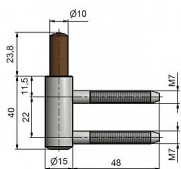

Závěs dverný spodný 80/10 SD 22/M7 9733

» ZÁVESY, PÁNTY » DVERNÉ » Skrutkovacie

Kód produktu

MP05030-2870

Spodní díl závěsu do dřevěné obložkové zárubně. Pouzdro z plastické hmoty na čepu a kulička zajišťují snadné otáčení závěsu. Závěs je určen do vložky 22/7.

Průměr pantu (vnější) 15 mm

Únosnost / ks (v kg) 20.00

Typ závěsu Spodní díl (SD)

Orientace dveří nebo okna Pro pravé i levé dveře (zárubeň)

Provedení dveří S polodrážkou

Typ zárubně Dřevěná obložka

Ukončení výrobku Bez ozdoby

Materiál výrobku (převažující) Ocel

Požární odolnost ne

Uchycení závěsu Do upínacího elementu

Průměr závitu svorníku(ů) M7

Délka svorníku(ů) 48 mm

Výška čepu 23,8 mm

Český výrobek Ano

Dostupnosť na hlavnom sklade: