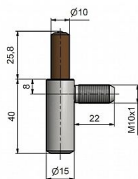

# Záves dverný spodný 80/10 SD M10x1/22 9745

» ZÁVESY, PÁNTY » DVERNÉ » Skrutkovacie

Kód produktu

MP05030-3020

Spodní díl závěsu 80/10 je určen do ocelové zárubně s vložkou závěsu M10x1 nebo do obložky kovové zárubně (OKZ).

## Popis

Průměr pantu (vnější) 15 mm Únosnost / ks (v kg) 20.00 Typ závěsu Spodní díl (SD) Typ dveří Interiérové Orientace dveří nebo okna Pro pravé i levé dveře (zárubeň) Provedení dveří S polodrážkou Typ zárubně Kov , Obložka kovové zárubně (OKZ) Ukončení výrobku Bez ozdoby Materiál výrobku (převažující) Ocel Požární odolnost ne Uchycení závěsu Do upínacího elementu Průměr závitů svorníku(ů) M10x1 Délka svorníku(ů) 22 mm Výška čepu 25,8 mm Český výrobek Ano