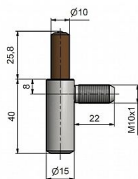

# Záves dverný spodný 80/10 SD M10x1/22 9745

» ZÁVESY, PÁNTY » DVERNÉ » Skrutkovacie

Kód produktu

MP05030-3020

Spodní díl závěsu 80/10 je určen do ocelové zárubně s vložkou závěsu M10x1 nebo do obložky kovové zárubně (OKZ).

## Popis

Průměr pantu (vnější) 15 mm Únosnost / ks (v kg) 20.00 Typ závěsu Spodní díl (SD) Typ dveří Interiérové Orientace dveří nebo okna Pro pravé i levé dveře (zárubeň) Provedení dveří S polodrážkou Typ zárubně Kov , Obložka kovové zárubně (OKZ) Ukončení výrobku Bez ozdoby Materiál výrobku (převažující) Ocel Požární odolnost ne Uchycení závěsu Do upínacího elementu Průměr závitu svorníku(ů) M10x1 Délka svorníku(ů) 22 mm Výška čepu 25,8 mm Český výrobek Ano