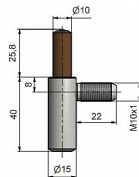

Záves dverný spodný 80/10 SD M10x1/22 9745

» ZÁVESY, PÁNTY » DVERNÉ » Skrutkovacie

Kód produktu

MP05030-3020

Spodní díl závěsu 80/10 je určen do ocelové zárubně s vložkou závěsu M10x1 nebo do obložky kovové zárubně (OKZ).

Dostupnosť na hlavnom sklade:

u dodávateľa

Dostupné množstvo u dodávateľa:

momentálne nedostupné

Popis

Průměr pantu (vnější) 15 mm Únosnost / ks (v kg) 20.00 Typ závěsu Spodní díl (SD) Typ dveří Interiérové Orientace dveří nebo okna Pro pravé i levé dveře (zárubeň) Provedení dveří S polodrážkou Typ zárubně Kov , Obložka kovové zárubně (OKZ) Ukončení výrobku Bez ozdoby Materiál výrobku (převažující) Ocel Požární odolnost ne Uchycení závěsu Do upínacího elementu Průměr závitu svorníku(ů) M10x1 Délka svorníku(ů) 22 mm Výška čepu 25,8 mm Český výrobek Ano