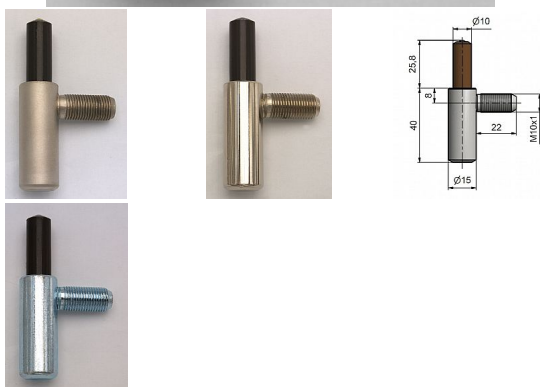

# Záves dverný spodný 80/10 SD M10x1/22 9745

» ZÁVESY, PÁNTY » DVERNÉ » Skrutkovacie

Kód produktu

MP05030-3020

Spodní díl závěsu 80/10 je určen do ocelové zárubně s vložkou závěsu M10x1 nebo do obložky kovové zárubně (OKZ).

## Popis

Průměr pantu (vnější) 15 mm Únosnost / ks (v kg) 20.00 Typ závěsu Spodní díl (SD) Typ dveří Interiérové Orientace dveří nebo okna Pro pravé i levé dveře (zárubeň) Provedení dveří S polodrážkou Typ zárubně Kov , Obložka kovové zárubně (OKZ) Ukončení výrobku Bez ozdoby Materiál výrobku (převažující) Ocel Požární odolnost ne Uchycení závěsu Do upínacího elementu Průměr závitu svorníku(ů) M10x1 Délka svorníku(ů) 22 mm Výška čepu 25,8 mm Český výrobek Ano