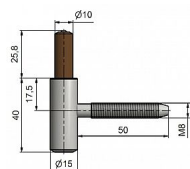

# Závěs dverný spodný 80/10 SD M8x50-17.5 PH 5899

» ZÁVESY, PÁNTY » DVERNÉ » Skrutkovacie

## Popis

Průměr pantu (vnější) 15 mm Únosnost / ks (v kg) 20.00

Typ závěsu Spodní díl (SD) Typ dveří Interiérové

Orientace dveří nebo okna Pro pravé i levé dveře

(zárubeň) Provedení dveří S polodrážkou Typ zárubně

Dřevo masiv Ukončení výrobku Bez ozdoby Materiál

výrobku (převažující) Ocel Požární odolnost ne Uchycení

závěsu K zašroubování Průměr závitu svorníku(ů) M8

Délka svorníku(ů) 50 mm Výška čepu 25,8 mm Český

výrobek Ano

Kód produktu

MP05030-2890

Spodní díl závěsu ( pantu ) - do dřevěné zárubně. Spolu s vrchním dílem slouží k otočnému spojení dveří a zárubně.

Dostupnost na hlavnom sklade:

u dodávateľa

Dostupné množstvo u dodávateľa: