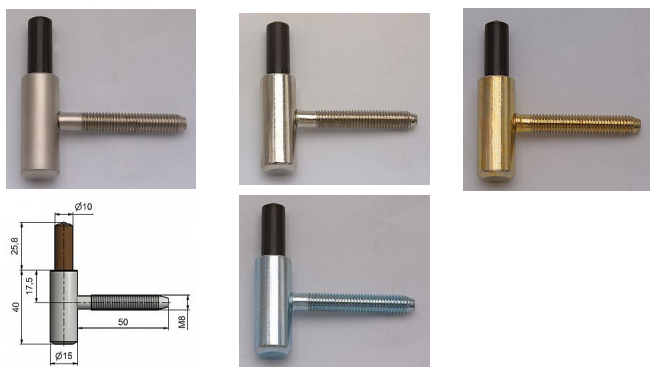

Záves dverný spodný 80/10 SD M8x50-17.5 PH 5899

» ZÁVESY, PÁNTY » DVERNÉ » Skrutkovacie

Kód produktu

MP05030-2890

Spodní díl závěsu (pantu) - do dřevěné zárubně. Spolu s vrchním dílem slouží k otočnému spojení dveří a zárubně.

Dostupnosť na hlavnom sklade:

u dodávateľa

Dostupné množstvo u dodávateľa:

momentálne nedostupné

Popis

Průměr pantu (vnější) 15 mm Únosnost / ks (v kg) 20.00

Typ závěsu Spodní díl (SD) Typ dveří Interiérové

Orientace dveří nebo okna Pro pravé i levé dveře

(zárubeň) Provedení dveří S polodrážkou Typ zárubně

Dřevo masiv Ukončení výrobku Bez ozdoby Materiál

výrobku (převažující) Ocel Požární odolnost ne Uchycení

závěsu K zašroubování Průměr závitu svorníku(ů) M8

Délka svorníku(ů) 50 mm Výška čepu 25,8 mm Český

výrobek Ano