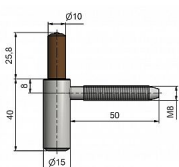

Záves dverný spodný 80/10 SD M8x50-8 9687

» ZÁVESY, PÁNTY » DVERNÉ » Skrutkovacie

Kód produktu

MP05030-2930

Spodní díl závěsu (pantu) - do dřevěné zárubně. Spolu s vrchním dílem slouží k otočnému spojení dveří a zárubně.

Dostupnosť na hlavnom sklade:

u dodávateľa

Dostupné množstvo u dodávateľa:

momentálne nedostupné

Popis

Průměr pantu (vnější) 15 mm Únosnost / ks (v kg) 20.00

Typ závěsu Spodní díl (SD) Typ dveří Interiérové

spodního dílu K zašroubování Průměr závitu svorníku(ů)

M8 Délka svorníku(ů) 50 mm Výška čepu 25,8 mm

Český výrobek Ano