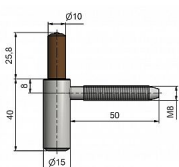

# Záves dverný spodný 80/10 SD M8x50-8 9687

» ZÁVESY, PÁNTY » DVERNÉ » Skrutkovacie

## Popis

Průměr pantu (vnější) 15 mm Únosnost / ks (v kg) 20.00  
Typ závěsu Spodní díl (SD) Typ dveří Interiérové  
Orientace dveří nebo okna Pro pravé i levé dveře  
(zárubeň) Provedení dveří S polodrážkou Typ zárubně  
Dřevo masiv Ukončení výrobku Bez ozdoby Materiál  
výrobku (převažující) Ocel Požární odolnost ne Uchycení  
spodního dílu K zašroubování Průměr závitu svorníku(ů)  
M8 Délka svorníku(ů) 50 mm Výška čepu 25,8 mm  
Český výrobek Ano

Kód produktu

MP05030-2930

Spodní díl závěsu ( pantu ) - do dřevěné zárubně. Spolu s vrchním dílem slouží k otočnému spojení dveří a zárubně.

Dostupnosť na hlavnom sklade:

u dodávateľa

Dostupné množstvo u dodávateľa: