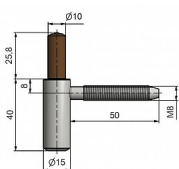

Záves dverný spodný 80/10 SD M8x50-8 9687

» ZÁVESY, PÁNTY » DVERNÉ » Skrutkovacie

Kód produktu

MP05030-2930

Spodní díl závěsu (pantu) - do dřevěné zárubně. Spolu s vrchním dílem slouží k otočnému spojení dveří a zárubně.

Dostupnost na hlavnom sklade:

u dodávateľa

Dostupné množstvo u dodávateľa:

momentálne nedostupné

Popis

Průměr pantu (vnější) 15 mm Únosnost / ks (v kg) 20.00

Typ závěsu Spodní díl (SD) Typ dveří Interiérové

spodního dílu K zašroubování Průměr závitu svorníku(ů)

M8 Délka svorníku(ů) 50 mm Výška čepu 25,8 mm

Český výrobek Ano