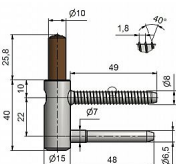

Záves dverný spodný 80/10 SD M8x50 TR PH 5450

» ZÁVESY, PÁNTY » DVERNÉ » Skrutkovacie

Kód produktu

MP05030-2970

Použití: Spodní díl závěsu (pantu) dveřního 80/10 určený k zašroubování do dřevěné zárubně. (vrchním dílem je především VD řady 80/10)

Dostupnost na hlavnom sklade:

u dodávateľa

Dostupné množstvo u dodávateľa:

momentálne nedostupné

Popis

Průměr pantu (vnější) 15 mm Únosnost / ks (v kg) 20.00

Typ závěsu Spodní díl (SD) Typ dveří Interiérové

spodního dílu K zašroubování Průměr závitu svorníku(ů)

Speciální závit do dřeva \varnothing 8 Délka svorníku(ů) 49 mm

Výška čepu 25,8 mm Český výrobek Ano