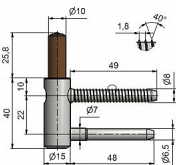

Záves dverný spodný 80/10 SD M8x50 TR PH 5450

» ZÁVESY, PÁNTY » DVERNÉ » Skrutkovacie

Kód produktu

MP05030-2970

Použití: Spodní díl závěsu (pantu) dveřního 80/10 určený k zašroubování do dřevěné zárubně. (vrchním dílem je především VD řady 80/10)

Dostupnost na hlavnom sklade:

u dodávateľa

Dostupné množstvo u dodávateľa:

momentálne nedostupné

Popis

Průměr pantu (vnější) 15 mm Únosnost / ks (v kg) 20.00

Typ závěsu Spodní díl (SD) Typ dveří Interiérové

spodního dílu K zašroubování Průměr závitu svorníku(ů)

Speciální závit do dřeva \varnothing 8 Délka svorníku(ů) 49 mm

Výška čepu 25,8 mm Český výrobek Ano