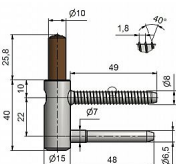

Záves dverný spodný 80/10 SD M8x50 TR PH 5450

» ZÁVESY, PÁNTY » DVERNÉ » Skrutkovacie

Kód produktu

MP05030-2970

Použití: Spodní díl závěsu (pantu) dveřního 80/10 určený k zašroubování do dřevěné zárubně. (vrchním dílem je především VD řady 80/10)

Dostupnost na hlavnom sklade:

u dodávateľa

Dostupné množstvo u dodávateľa:

momentálne nedostupné

Popis

Průměr pantu (vnější) 15 mm Únosnost / ks (v kg) 20.00

Typ závěsu Spodní díl (SD) Typ dveří Interiérové

spodního dílu K zašroubování Průměr závitů svorníku(ů)

Speciální závit do dřeva \varnothing 8 Délka svorníku(ů) 49 mm

Výška čepu 25,8 mm Český výrobek Ano