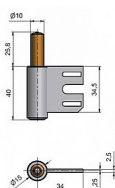

Závěs dverný spodný 80/10 SD OZ 9743

» ZÁVESY, PÁNTY » DVERNÉ » Skrutkovacie

Kód produktu

MP05030-3090

Spodní díl závěsu (pantu) 80/10. Je určen pro ocelovou zárubeň, která je opatřena vložkou závěsu. Tvoří komplet s horním dílem závěsu 80/10.

Dostupnosť na hlavnom sklade:

u dodávateľa

Dostupné množstvo u dodávateľa:

momentálne nedostupné

Popis

Průměr pantu (vnější) 15 mm Únosnost / ks (v kg) 30.00 Typ závěsu Spodní díl (SD) Typ dveří Interiérové Orientace dveří nebo okna Pro pravé i levé dveře (zárubeň) Provedení dveří S polodrážkou Typ zárubně Kov Ukončení výrobku Bez ozdoby Materiál výrobku (převažující) Ocel Požární odolnost ne Uchycení spodního dílu Do upínacího elementu Výška čepu 25,8 mm Český výrobek Ano