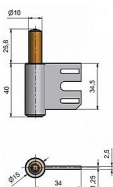

Závěs dverný spodný 80/10 SD OZ 9743

» ZÁVESY, PÁNTY » DVERNÉ » Skrutkovacie

Kód produktu

MP05030-3090

Spodní díl závěsu (pantu) 80/10. Je určen pro ocelovou zárubeň, která je opatřena vložkou závěsu. Tvoří komplet s horním dílem závěsu 80/10.

Dostupnosť na hlavnom sklade:

u dodávateľa

Dostupné množstvo u dodávateľa:

momentálne nedostupné

Popis

Průměr pantu (vnější) 15 mm Únosnost / ks (v kg) 30.00 Typ závěsu Spodní díl (SD) Typ dveří Interiérové Orientace dveří nebo okna Pro pravé i levé dveře (zárubeň) Provedení dveří S polodrážkou Typ zárubně Kov Ukončení výrobku Bez ozdoby Materiál výrobku (převažující) Ocel Požární odolnost ne Uchycení spodního dílu Do upínacího elementu Výška čepu 25,8 mm Český výrobek Ano