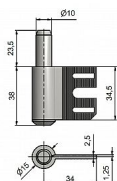

Závěs dverný spodný diel 34 OZ 9368

» ZÁVESY, PÁNTY » DVERNÉ » Zadlabacie

Kód produktu

MP05030-7530

Závěs (spodní díl) je určen do ocelových zárubní s vložkou 34 OZ. Připevňuje se pomocí šroubu vložky.

Dostupnosť na hlavnom sklade:

viac ako 50 ks

Dostupné množstvo u dodávateľa:

momentálne nedostupné

Popis

Průměr pantu (vnější) 15 mm Únosnost / ks (v kg) 30.00 Typ závěsu Spodní díl (SD) Typ dveří Interiérové Orientace dveří nebo okna Pro pravé i levé dveře (zárubeň) Provedení dveří S polodrážkou Typ zárubně Kov Ukončení výrobku Bez ozdoby Materiál výrobku (převažující) Ocel Požární odolnost ne Uchycení spodního dílu Do upínacího elementu Výška čepu 23,5 mm Český výrobek Ano