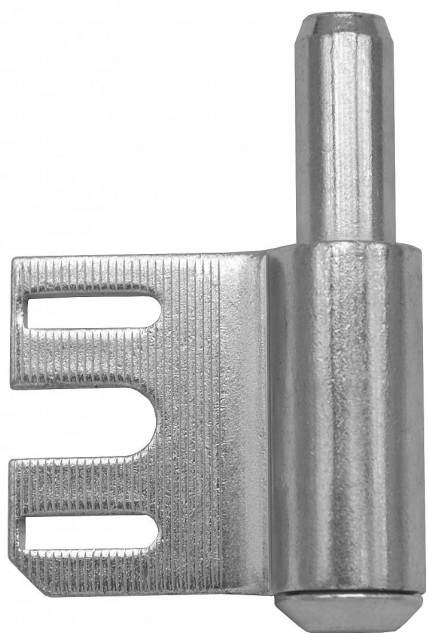

Závěs dverný spodný diel 34 OZ 9368

» ZÁVESY, PÁNTY » DVERNÉ » Zadlabacie

Kód produktu

MP05030-7530

Závěs (spodní díl) je určen do ocelových zárubní s vložkou 34 OZ. Připevňuje se pomocí šroubu vložky.

Dostupnosť na hlavnom sklade:

viac ako 50 ks

Dostupné množstvo u dodávateľa:

momentálne nedostupné

Popis

Průměr pantu (vnější) 15 mm Únosnost / ks (v kg) 30.00 Typ závěsu Spodní díl (SD) Typ dveří Interiérové Orientace dveří nebo okna Pro pravé i levé dveře (zárubeň) Provedení dveří S polodrážkou Typ zárubně Kov Ukončení výrobku Bez ozdoby Materiál výrobku (převažující) Ocel Požární odolnost ne Uchycení spodního dílu Do upínacího elementu Výška čepu 23,5 mm Český výrobek Ano