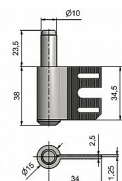

# Závěs dverný spodný diel 34 OZ 9368

» ZÁVESY, PÁNTY » DVERNÉ » Zadlabacie

Kód produktu

MP05030-7530

Závěs (spodní díl) je určen do ocelových zárubní s vložkou 34 OZ. Připevňuje se pomocí šroubu vložky.

Dostupnost na hlavnom sklade:

## Popis

Průměr pantu (vnější) 15 mm Únosnost / ks (v kg) 30.00 Typ závěsu Spodní díl (SD) Typ dveří Interiérové Orientace dveří nebo okna Pro pravé i levé dveře (zárubeň) Provedení dveří S polodrážkou Typ zárubně Kov Ukončení výrobku Bez ozdoby Materiál výrobku (převažující) Ocel Požární odolnost ne Uchycení spodního dílu Do upínacího elementu Výška čepu 23,5 mm Český výrobek Ano