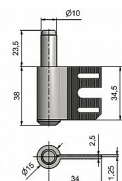

Závěs dverný spodný diel 34 OZ 9368

» ZÁVESY, PÁNTY » DVERNÉ » Zadlabacie

Kód produktu

MP05030-7530

Závěs (spodní díl) je určen do ocelových zárubní s vložkou 34 OZ. Připevňuje se pomocí šroubu vložky.

Dostupnost na hlavnom sklade:

viac ako 50 ks

Dostupné množstvo u dodávateľa:

momentálne nedostupné

Popis

Průměr pantu (vnější) 15 mm Únosnost / ks (v kg) 30.00 Typ závěsu Spodní díl (SD) Typ dveří Interiérové Orientace dveří nebo okna Pro pravé i levé dveře (zárubeň) Provedení dveří S polodrážkou Typ zárubně Kov Ukončení výrobku Bez ozdoby Materiál výrobku (převažující) Ocel Požární odolnost ne Uchycení spodního dílu Do upínacího elementu Výška čepu 23,5 mm Český výrobek Ano