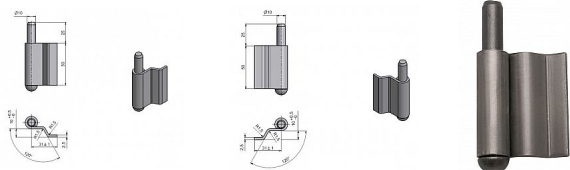

Závěs dverný spodný diel 50/2.5 OZ NEOSTRIŽENÝ

» ZÁVESY, PÁNTY » DVERNÉ » Zadlabacie

Kód produktu

MP05030-7600

Dveřní závěs určen pro ocelové zárubně. Materiál je zesílen na tloušťku 2,5 mm a umožňuje větší zátěž závěsu.

Dostupnosť na hlavnom sklade:

u dodávateľa

Dostupné množstvo u dodávateľa:

momentálne nedostupné

Popis

Průměr pantu (vnější) 15 mm Únosnost / ks (v kg) 30.00 Typ závěsu Spodní díl (SD) Provedení dveří S polodrážkou Typ zárubně Kov Ukončení výrobku Půlkulaté (UR25) Požární odolnost ne Uchycení závěsu K přivaření Výška čepu 25 mm Český výrobek Ano