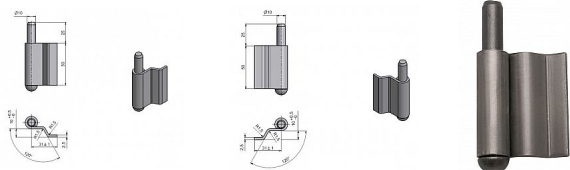

Popis

Průměr pantu (vnější) 15 mm Únosnost / ks (v kg) 30.00 Typ závěsu Spodní díl (SD) Provedení dveří S polodrážkou Typ zárubně Kov Ukončení výrobku Půlkulaté (UR25) Požární odolnost ne Uchycení závěsu K přivaření Výška čepu 25 mm Český výrobek Ano