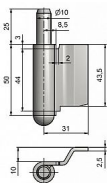

Závěs dverný spodný diel 50/2.5 OZ

» ZÁVESY, PÁNTY » DVERNÉ » Zadlabacie

Kód produktu

MP05030-7620

Balení

1 Ks

Dveřní závěs, určen pro ocelové zárubně. Materiál je zesílen na tloušťku 2,5 mm a umožňuje větší zátěž závěsu.

Dostupnost na hlavnom sklade:

u dodávateľa

Dostupné množstvo u dodávateľa:

momentálne nedostupné

Popis

Průměr pantu (vnější) 15 mm Únosnost / ks (v kg) 30.00 Typ závěsu Spodní díl (SD) Orientace dveří nebo okna Pro pravé dveře (zárubeň) Provedení dveří S polodrážkou Typ zárubně Kov Ukončení výrobku Půlkulaté (UR25) Materiál výrobku (převažující) Ocel Požární odolnost ne Uchycení závěsu K přivaření Výška čepu 25 mm Český výrobek Ano