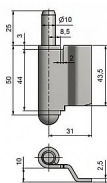

# Závěs dverný spodný diel 50/2.5 OZ

» ZÁVESY, PÁNTY » DVERNÉ » Zadlabacie

Kód produktu

MP05030-7620

Balení

1 Ks

Dveřní závěs, určen pro ocelové zárubně. Materiál je zesílen na tloušťku 2,5 mm a umožňuje větší zátěž závěsu.

## Popis

Průměr pantu (vnější) 15 mm Únosnost / ks (v kg) 30.00 Typ závěsu Spodní díl (SD) Orientace dveří nebo okna Pro pravé dveře (zárubeň) Provedení dveří S polodrážkou Typ zárubně Kov Ukončení výrobku Půlkulaté (UR25) Materiál výrobku (převažující) Ocel Požární odolnost ne Uchycení závěsu K přivaření Výška čepu 25 mm Český výrobek Ano