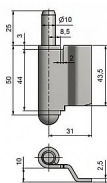

Závěs dverný spodný diel 50/2.5 OZ

» ZÁVESY, PÁNTY » DVERNÉ » Zadlabacie

Kód produktu

MP05030-7620

Balení

1 Ks

Dveřní závěs, určen pro ocelové zárubně. Materiál je zesílen na tloušťku 2,5 mm a umožňuje větší zátěž závěsu.

Dostupnost na hlavnom sklade:

u dodávateľa

Dostupné množstvo u dodávateľa:

momentálne nedostupné

Popis

Průměr pantu (vnější) 15 mm Únosnost / ks (v kg) 30.00 Typ závěsu Spodní díl (SD) Orientace dveří nebo okna Pro pravé dveře (zárubeň) Provedení dveří S polodrážkou Typ zárubně Kov Ukončení výrobku Půlkulaté (UR25) Materiál výrobku (převažující) Ocel Požární odolnost ne Uchycení závěsu K přivaření Výška čepu 25 mm Český výrobek Ano