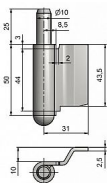

# Závěs dverný spodný diel 50/2.5 OZ

» ZÁVESY, PÁNTY » DVERNÉ » Zadlabacie

Kód produktu

MP05030-7620

Balení

1 Ks

Dveřní závěs, určen pro ocelové zárubně. Materiál je zesílen na tloušťku 2,5 mm a umožňuje větší zátěž závěsu.

## Popis

Průměr pantu (vnější) 15 mm Únosnost / ks (v kg) 30.00 Typ závěsu Spodní díl (SD) Orientace dveří nebo okna Pro pravé dveře (zárubeň) Provedení dveří S polodrážkou Typ zárubně Kov Ukončení výrobku Půlkulaté (UR25) Materiál výrobku (převažující) Ocel Požární odolnost ne Uchycení závěsu K přivaření Výška čepu 25 mm Český výrobek Ano