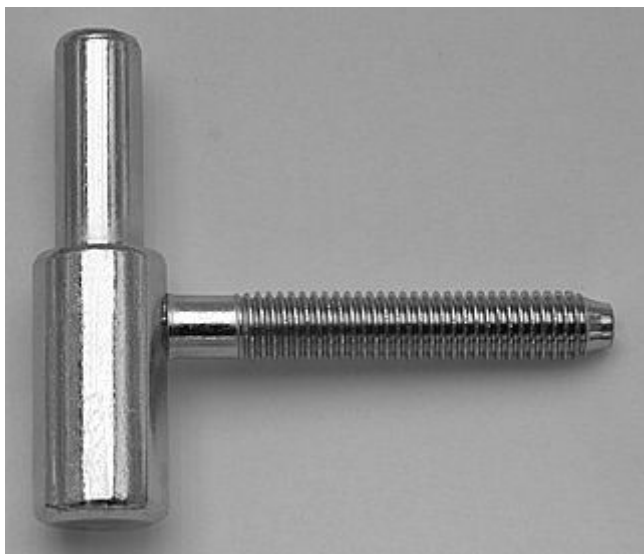

# Závěs dverný spodný diel 60/10 SD M 8/50 9694

» ZÁVESY, PÁNTY » DVERNÉ » Skrutkovacie

Kód produktu

MP05030-2400

Spodní díl závěsu - do dřevěné zárubně. Závěs je určen k zašroubování do předvrtaného otvoru.

## Popis

Průměr pantu (vnější) 15 mm Únosnost / ks (v kg) 20.00 Typ závěsu Spodní díl (SD) Typ dveří Interiérové Orientace dveří nebo okna Pro pravé i levé dveře (zárubeň) Provedení dveří S polodrážkou Typ zárubně Dřevo masiv Ukončení výrobku Bez ozdoby Požární odolnost ne Uchycení spodního dílu K zašroubování Průměr závitu svorníku(ů) M8 Délka svorníku(ů) 50 mm Výška čepu 25,6 mm Český výrobek Ano