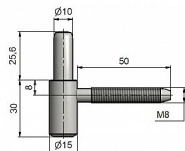

# Závěs dverný spodný diel 60/10 SD M 8/50 9694

» ZÁVESY, PÁNTY » DVERNÉ » Skrutkovacie

Kód produktu

MP05030-2400

Spodní díl závěsu - do dřevěné zárubně. Závěs je určen k zašroubování do předvrtaného otvoru.

## Popis

Průměr pantu (vnější) 15 mm Únosnost / ks (v kg) 20.00 Typ závěsu Spodní díl (SD) Typ dveří Interiérové Orientace dveří nebo okna Pro pravé i levé dveře (zárubeň) Provedení dveří S polodrážkou Typ zárubně Dřevo masiv Ukončení výrobku Bez ozdoby Požární odolnost ne Uchycení spodního dílu K zašroubování Průměr závitu svorníku(ů) M8 Délka svorníku(ů) 50 mm Výška čepu 25,6 mm Český výrobek Ano