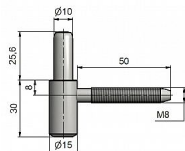

Závěs dverný spodný diel 60/10 SD M 8/50 9694

» ZÁVESY, PÁNTY » DVERNÉ » Skrutkovacie

Kód produktu

MP05030-2400

Spodní díl závěsu - do dřevěné zárubně. Závěs je určen k zašroubování do předvrtaného otvoru.

Dostupnosť na hlavnom sklade:

viac ako 50 ks

Popis

Průměr pantu (vnější) 15 mm Únosnost / ks (v kg) 20.00 Typ závěsu Spodní díl (SD) Typ dveří Interiérové Orientace dveří nebo okna Pro pravé i levé dveře (zárubeň) Provedení dveří S polodrážkou Typ zárubně Dřevo masiv Ukončení výrobku Bez ozdoby Požární odolnost ne Uchycení spodního dílu K zašroubování Průměr závitu svorníku(ů) M8 Délka svorníku(ů) 50 mm Výška čepu 25,6 mm Český výrobek Ano