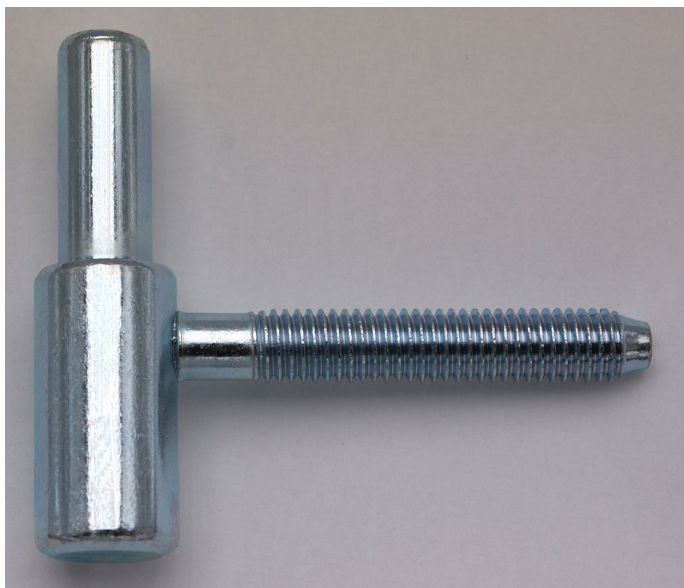

# Závěs dverný spodný diel 60/10 SD M 8/50 9694

» ZÁVESY, PÁNTY » DVERNÉ » Skrutkovacie

Kód produktu

MP05030-2400

Spodní díl závěsu - do dřevěné zárubně. Závěs je určen k zašroubování do předvrtaného otvoru.

## Popis

Průměr pantu (vnější) 15 mm Únosnost / ks (v kg) 20.00

Typ závěsu Spodní díl (SD) Typ dveří Interiérové

Orientace dveří nebo okna Pro pravé i levé dveře

(zárubeň) Provedení dveří S polodrážkou Typ zárubně

Dřevo masiv Ukončení výrobku Bez ozdoby Požární

odolnost ne Uchycení spodního dílu K zašroubování

Průměr závitů svorníku(ů) M8 Délka svorníku(ů) 50 mm

Výška čepu 25,6 mm Český výrobek Ano