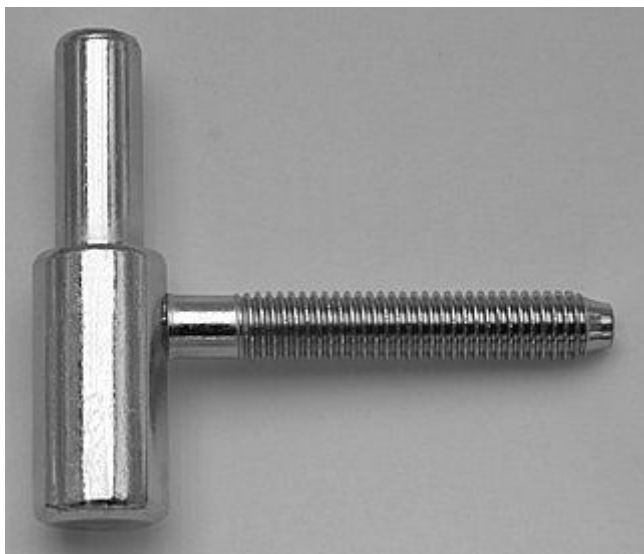

Závěs dverný spodný diel 60/10 SD M 8/50 9694

» ZÁVESY, PÁNTY » DVERNÉ » Skrutkovacie

Kód produktu

MP05030-2400

Spodní díl závěsu - do dřevěné zárubně. Závěs je určen k zašroubování do předvrtaného otvoru.

Dostupnosť na hlavnom sklade:

viac ako 50 ks

Popis

Průměr pantu (vnější) 15 mm Únosnost / ks (v kg) 20.00 Typ závěsu Spodní díl (SD) Typ dveří Interiérové Orientace dveří nebo okna Pro pravé i levé dveře (zárubeň) Provedení dveří S polodrážkou Typ zárubně Dřevo masiv Ukončení výrobku Bez ozdoby Požární odolnost ne Uchycení spodního dílu K zašroubování Průměr závitu svorníku(ů) M8 Délka svorníku(ů) 50 mm Výška čepu 25,6 mm Český výrobek Ano