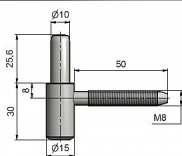

# Závěs dverný spodný diel 60/10 SD M 8/50 9694

» ZÁVESY, PÁNTY » DVERNÉ » Skrutkovacie

Kód produktu

MP05030-2400

Spodní díl závěsu - do dřevěné zárubně. Závěs je určen k zašroubování do předvrtaného otvoru.

## Popis

Průměr pantu (vnější) 15 mm Únosnost / ks (v kg) 20.00

Typ závěsu Spodní díl (SD) Typ dveří Interiérové

Orientace dveří nebo okna Pro pravé i levé dveře

(zárubeň) Provedení dveří S polodrážkou Typ zárubně

Dřevo masiv Ukončení výrobku Bez ozdoby Požární

odolnost ne Uchycení spodního dílu K zašroubování

Průměr závitů svorníku(ů) M8 Délka svorníku(ů) 50 mm

Výška čepu 25,6 mm Český výrobek Ano