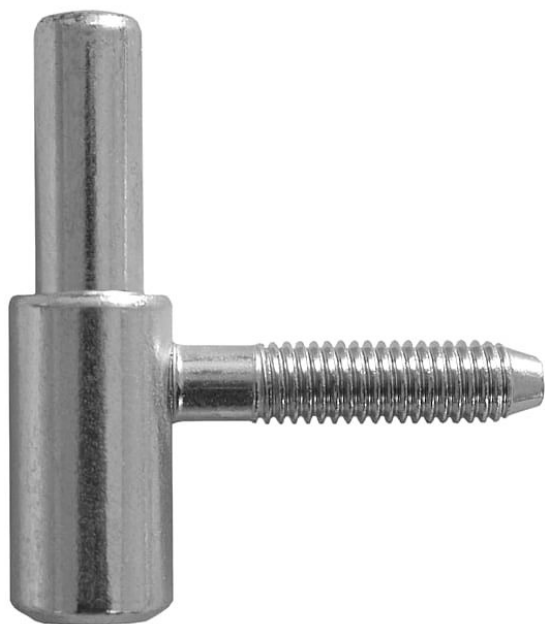

Závěs dverný spodný diel 60/10 SD M 8 9614

» ZÁVESY, PÁNTY » DVERNÉ » Skrutkovacie

Kód produktu

MP05030-2380

Použití: Závěs je určen pro otočné spojení interiérových dveří s dřevěnou zárubní.

Dostupnost na hlavnom sklade:

viac ako 100 ks
na cestě 50,00 ks

Dostupné množstvo u dodávateľa:

momentálne nedostupné

Popis

Průměr pantu (vnější) 15 mm Únosnost / ks (v kg) 20.00 Typ závěsu Spodní díl (SD) Orientace dveří nebo okna Pro pravé i levé dveře (zárubeň) Provedení dveří S polodrážkou Typ zárubně Dřevo masiv Ukončení výrobku Bez ozdoby Materiál výrobku (převažující) Ocel Požární odolnost ne Uchycení závěsu K zašroubování Průměr závitu svorníku(ů) M8 Délka svorníku(ů) 34,5 mm Výška čepu 25,6 mm Český výrobek Ano