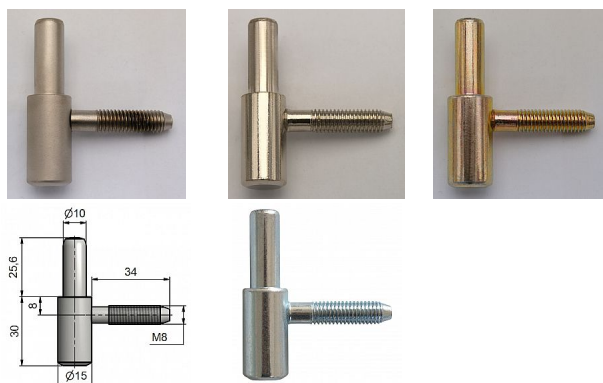

Závěs dverný spodný diel 60/10 SD M 8 9614

» ZÁVESY, PÁNTY » DVERNÉ » Skrutkovacie

Kód produktu

MP05030-2380

Použití: Závěs je určen pro otočné spojení interiérových dveří s dřevěnou zárubní.

Dostupnost na hlavnom sklade:

viac ako 100 ks

Dostupné množstvo u dodávateľa:

momentálne nedostupné

Popis

Průměr pantu (vnější) 15 mm Únosnost / ks (v kg) 20.00 Typ závěsu Spodní díl (SD) Orientace dveří nebo okna Pro pravé i levé dveře (zárubeň) Provedení dveří S polodrážkou Typ zárubně Dřevo masiv Ukončení výrobku Bez ozdoby Materiál výrobku (převažující) Ocel Požární odolnost ne Uchycení závěsu K zašroubování Průměr závitu svorníku(ů) M8 Délka svorníku(ů) 34,5 mm Výška čepu 25,6 mm Český výrobek Ano