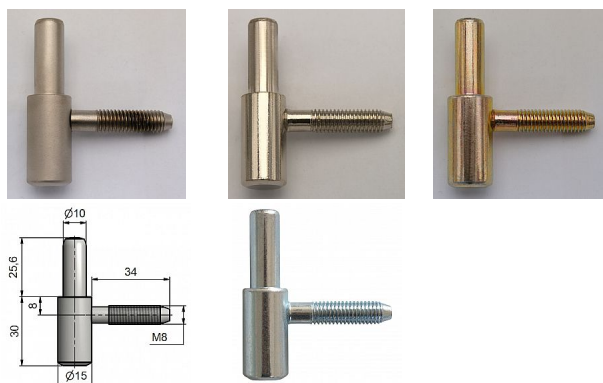

Závěs dverný spodný diel 60/10 SD M 8 9614

» ZÁVESY, PÁNTY » DVERNÉ » Skrutkovacie

Kód produktu

MP05030-2380

Použití: Závěs je určen pro otočné spojení interiérových dveří s dřevěnou zárubní.

Dostupnost na hlavním sklade:

viac ako 100 ks

Dostupné množstvo u dodávateľa:

momentálne nedostupné

Popis

Průměr pantu (vnější) 15 mm Únosnost / ks (v kg) 20.00 Typ závěsu Spodní díl (SD) Orientace dveří nebo okna Pro pravé i levé dveře (zárubeň) Provedení dveří S polodrážkou Typ zárubně Dřevo masiv Ukončení výrobku Bez ozdoby Materiál výrobku (převažující) Ocel Požární odolnost ne Uchycení závěsu K zašroubování Průměr závitu svorníku(ů) M8 Délka svorníku(ů) 34,5 mm Výška čepu 25,6 mm Český výrobek Ano