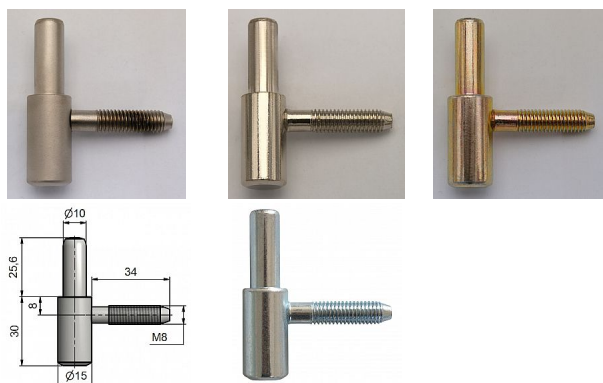

Popis

Průměr pantu (vnější) 15 mm Únosnost / ks (v kg) 20.00 Typ závěsu Spodní díl (SD) Orientace dveří nebo okna Pro pravé i levé dveře (zárubeň) Provedení dveří S polodrážkou Typ zárubně Dřevo masiv Ukončení výrobku Bez ozdoby Materiál výrobku (převažující) Ocel Požární odolnost ne Uchycení závěsu K zašroubování Průměr závitu svorníku(ů) M8 Délka svorníku(ů) 34,5 mm Výška čepu 25,6 mm Český výrobek Ano