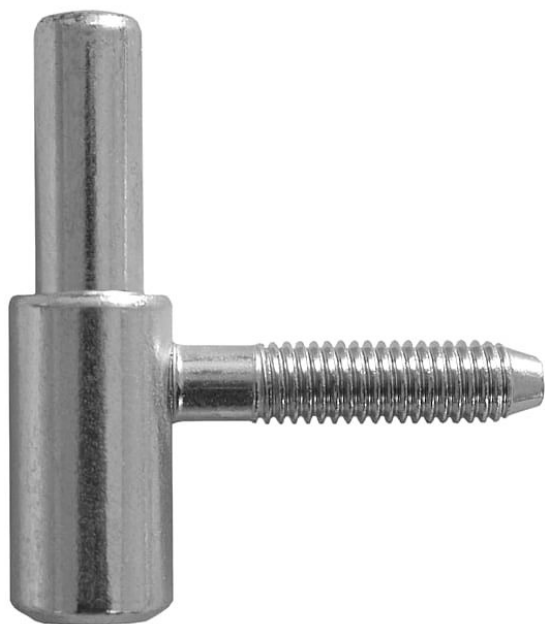

Závěs dverný spodný diel 60/10 SD M 8 9614

» ZÁVESY, PÁNTY » DVERNÉ » Skrutkovacie

Kód produktu

MP05030-2380

Použití: Závěs je určen pro otočné spojení interiérových dveří s dřevěnou zárubní.

Dostupnost na hlavním sklade:

viac ako 100 ks

Dostupné množstvo u dodávateľa:

momentálne nedostupné

Popis

Průměr pantu (vnější) 15 mm Únosnost / ks (v kg) 20.00 Typ závěsu Spodní díl (SD) Orientace dveří nebo okna Pro pravé i levé dveře (zárubeň) Provedení dveří S polodrážkou Typ zárubně Dřevo masiv Ukončení výrobku Bez ozdoby Materiál výrobku (převažující) Ocel Požární odolnost ne Uchycení závěsu K zašroubování Průměr závitu svorníku(ů) M8 Délka svorníku(ů) 34,5 mm Výška čepu 25,6 mm Český výrobek Ano