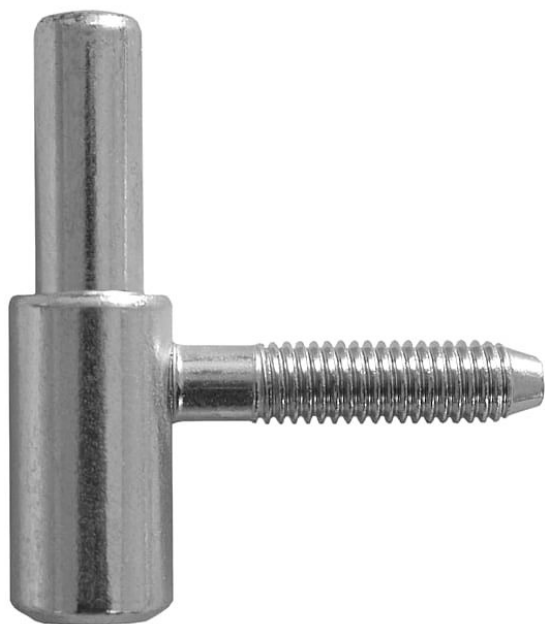

# Závěs dverný spodný diel 60/10 SD M 8 9614

» ZÁVESY, PÁNTY » DVERNÉ » Skrutkovacie

Kód produktu

MP05030-2380

Použití: Závěs je určen pro otočné spojení interiérových dveří s dřevěnou zárubní.

Dostupnost na hlavním sklade:

## Popis

Průměr pantu (vnější) 15 mm Únosnost / ks (v kg) 20.00 Typ závěsu Spodní díl (SD) Orientace dveří nebo okna Pro pravé i levé dveře (zárubeň) Provedení dveří S polodrážkou Typ zárubně Dřevo masiv Ukončení výrobku Bez ozdoby Materiál výrobku (převažující) Ocel Požární odolnost ne Uchytení závěsu K zašroubování Průměr závitu svorníku(ů) M8 Délka svorníku(ů) 34,5 mm Výška čepu 25,6 mm Český výrobek Ano