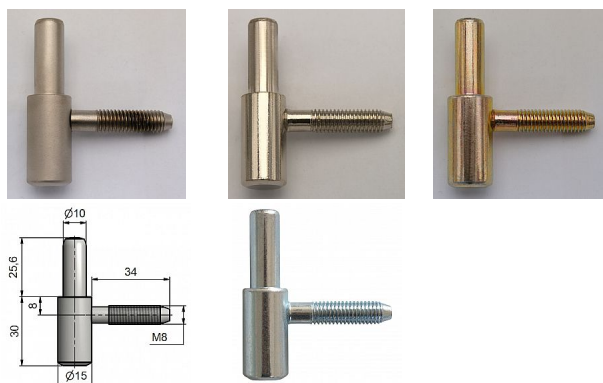

Závěs dverný spodný diel 60/10 SD M 8 9614

» ZÁVESY, PÁNTY » DVERNÉ » Skrutkovacie

Kód produktu

MP05030-2380

Použití: Závěs je určen pro otočné spojení interiérových dveří s dřevěnou zárubní.

Dostupnost na hlavnom sklade:

viac ako 100 ks
na cestě 50,00 ks

Dostupné množstvo u dodávateľa:

momentálne nedostupné

Popis

Průměr pantu (vnější) 15 mm Únosnost / ks (v kg) 20.00 Typ závěsu Spodní díl (SD) Orientace dveří nebo okna Pro pravé i levé dveře (zárubeň) Provedení dveří S polodrážkou Typ zárubně Dřevo masiv Ukončení výrobku Bez ozdoby Materiál výrobku (převažující) Ocel Požární odolnost ne Uchycení závěsu K zašroubování Průměr závitu svorníku(ů) M8 Délka svorníku(ů) 34,5 mm Výška čepu 25,6 mm Český výrobek Ano