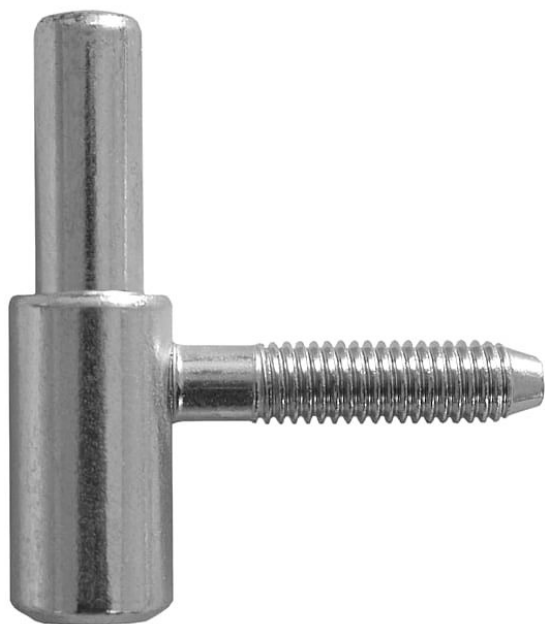

Závěs dverný spodný diel 60/10 SD M 8 9614

» ZÁVESY, PÁNTY » DVERNÉ » Skrutkovacie

Kód produktu

MP05030-2380

Použití: Závěs je určen pro otočné spojení interiérových dveří s dřevěnou zárubní.

Dostupnost na hlavnom sklade:

viac ako 100 ks

Dostupné množstvo u dodávateľa:

momentálne nedostupné

Popis

Průměr pantu (vnější) 15 mm Únosnost / ks (v kg) 20.00 Typ závěsu Spodní díl (SD) Orientace dveří nebo okna Pro pravé i levé dveře (zárubeň) Provedení dveří S polodrážkou Typ zárubně Dřevo masiv Ukončení výrobku Bez ozdoby Materiál výrobku (převažující) Ocel Požární odolnost ne Uchycení závěsu K zašroubování Průměr závitu svorníku(ů) M8 Délka svorníku(ů) 34,5 mm Výška čepu 25,6 mm Český výrobek Ano