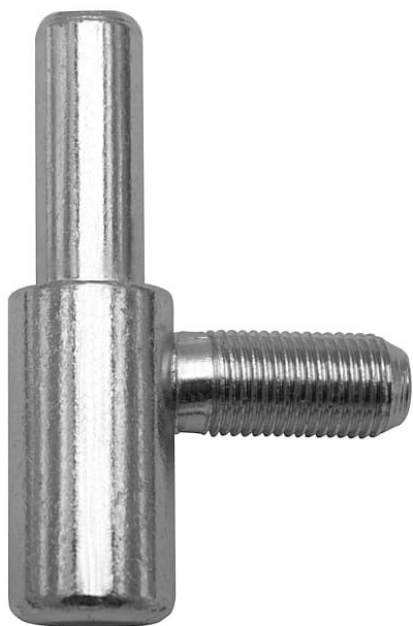

Záves dverný spodný diel 60/10 SD M10x1/22 9609

» ZÁVESY, PÁNTY » DVERNÉ » Skrutkovacie

Kód produktu

MP05030-2300

Spodní díl závěsu - do zárubně. Závěs je určen k zašroubování do vložky závěsu M10x1.

Dostupnosť na hlavnom sklade:

viac ako 20 ks

Dostupné množstvo u dodávateľa:

sklad dodávateľa

Popis

Průměr pantu (vnější) 15 mm Únosnost / ks (v kg) 20.00 Typ závěsu Spodní díl (SD) Orientace dveří nebo okna Pro pravé i levé dveře (zárubeň) Provedení dveří S polodrážkou Typ zárubně Kov , Obložka kovové zárubně (OKZ) Ukončení výrobku Bez ozdoby Materiál výrobku (převažující) Ocel Požární odolnost ne Uchycení spodního dílu Do upínacího elementu Průměr závitu svorníku(ů) M10x1 Délka svorníku(ů) 22 mm Výška čepu 25,6 mm Český výrobek Ano