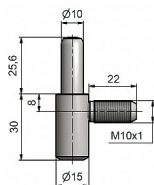

Záves dverný spodný diel 60/10 SD M10x1/22 9609

» ZÁVESY, PÁNTY » DVERNÉ » Skrutkovacie

Kód produktu

MP05030-2300

Spodní díl závěsu - do zárubně. Závěs je určen k zašroubování do vložky závěsu M10x1.

Dostupnosť na hlavnom sklade:

viac ako 20 ks

Dostupné množstvo u dodávateľa:

sklad dodávateľa

Popis

Průměr pantu (vnější) 15 mm Únosnost / ks (v kg) 20.00 Typ závěsu Spodní díl (SD) Orientace dveří nebo okna Pro pravé i levé dveře (zárubeň) Provedení dveří S polodrážkou Typ zárubně Kov , Obložka kovové zárubně (OKZ) Ukončení výrobku Bez ozdoby Materiál výrobku (převažující) Ocel Požární odolnost ne Uchycení spodního dílu Do upínacího elementu Průměr závitu svorníku(ů) M10x1 Délka svorníku(ů) 22 mm Výška čepu 25,6 mm Český výrobek Ano