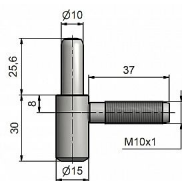

Záves dverný spodný diel 60/10 SD M10x1/37 9608

» ZÁVESY, PÁNTY » DVERNÉ » Skrutkovacie

Kód produktu

MP05030-2260

Použití: Spodní díl závěsu - do zárubně. Závě je určen k zašroubování do držáku závěsu M10x1 lomeného, držáku závěsu OKZ M10x1, nebo vložky závěsu M10x1.

Dostupnosť na hlavnom sklade:

u dodávateľa
na cestě 50,00 ks

Dostupné množstvo u dodávateľa:

sklad dodávateľa

Popis

Průměr pantu (vnější) 15 mm Únosnost / ks (v kg)

20.00 Typ závěsu Spodní díl (SD) Orientace dveří

nebo okna Pro pravé i levé dveře (zárubeň)

Provedení dveří S polodrážkou Typ zárubně Dřevěná

obložka Ukončení výrobku Bez ozdoby Požární

odolnost ne Uchycení závěsu K přivaření Průměr

závitů svorníků(ů) M10x1 Výška čepu 25,6 mm