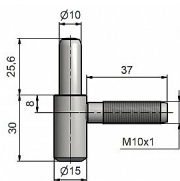

Záves dverný spodný diel 60/10 SD M10x1/37 9608

» ZÁVESY, PÁNTY » DVERNÉ » Skrutkovacie

Kód produktu

MP05030-2260

Použití: Spodní díl závěsu - do zárubně. Závě je určen k zašroubování do držáku závěsu M10x1 lomeného, držáku závěsu OKZ M10x1, nebo vložky závěsu M10x1.

Dostupnosť na hlavnom sklade:

viac ako 20 ks

Dostupné množstvo u dodávateľa:

sklad dodávateľa

Popis

Průměr pantu (vnější) 15 mm Únosnost / ks (v kg)

20.00 Typ závěsu Spodní díl (SD) Orientace dveří

nebo okna Pro pravé i levé dveře (zárubeň)

Provedení dveří S polodrážkou Typ zárubně Dřevěná

obložka Ukončení výrobku Bez ozdoby Požární

odolnost ne Uchycení závěsu K přivaření Průměr

závitů svorníků(ů) M10x1 Výška čepu 25,6 mm

Český výrobek Ano