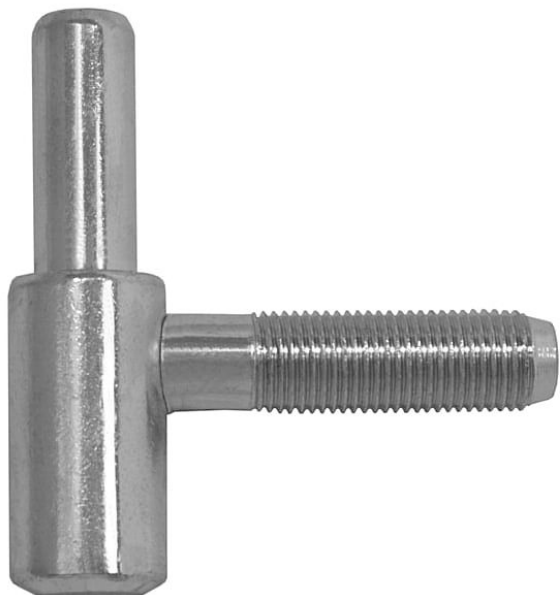

Záves dverný spodný diel 60/10 SD M10x1/37 9608

» ZÁVESY, PÁNTY » DVERNÉ » Skrutkovacie

Kód produktu

MP05030-2260

Použití: Spodní díl závěsu - do zárubně. Závě je určen k zašroubování do držáku závěsu M10x1 lomeného, držáku závěsu OKZ M10x1, nebo vložky závěsu M10x1.

Dostupnosť na hlavnom sklade:

u dodávateľa
na cestě 50,00 ks

Dostupné množstvo u dodávateľa:

sklad dodávateľa

Popis

Průměr pantu (vnější) 15 mm Únosnost / ks (v kg)

20.00 Typ závěsu Spodní díl (SD) Orientace dveří

nebo okna Pro pravé i levé dveře (zárubeň)

Provedení dveří S polodrážkou Typ zárubně Dřevěná

obložka Ukončení výrobku Bez ozdoby Požární

odolnost ne Uchycení závěsu K přivaření Průměr

závitů svorníků(ů) M10x1 Výška čepu 25,6 mm