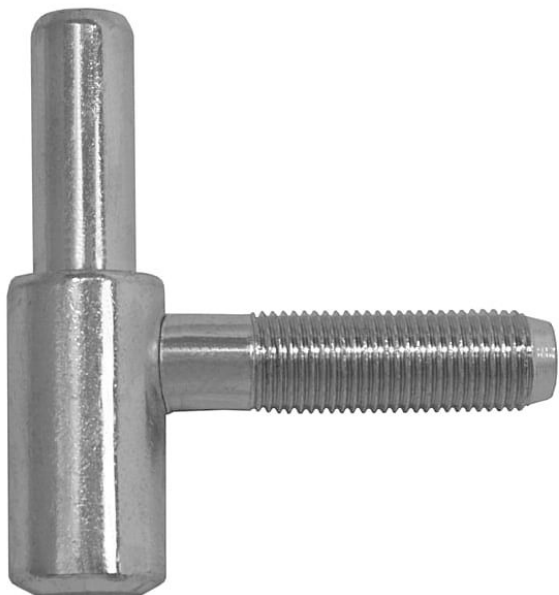

Záves dverný spodný diel 60/10 SD M10x1/37 9608

» ZÁVESY, PÁNTY » DVERNÉ » Skrutkovacie

Kód produktu

MP05030-2260

Použití: Spodní díl závěsu - do zárubně. Závě je určen k zašroubování do držáku závěsu M10x1 lomeného, držáku závěsu OKZ M10x1, nebo vložky závěsu M10x1.

Dostupnosť na hlavnom sklade:

viac ako 20 ks

Dostupné množstvo u dodávateľa:

sklad dodávateľa

Popis

Průměr pantu (vnější) 15 mm Únosnost / ks (v kg)

20.00 Typ závěsu Spodní díl (SD) Orientace dveří

nebo okna Pro pravé i levé dveře (zárubeň)

Provedení dveří S polodrážkou Typ zárubně Dřevěná

obložka Ukončení výrobku Bez ozdoby Požární

odolnost ne Uchycení závěsu K přivaření Průměr

závitů svorníků(ů) M10x1 Výška čepu 25,6 mm

Český výrobek Ano