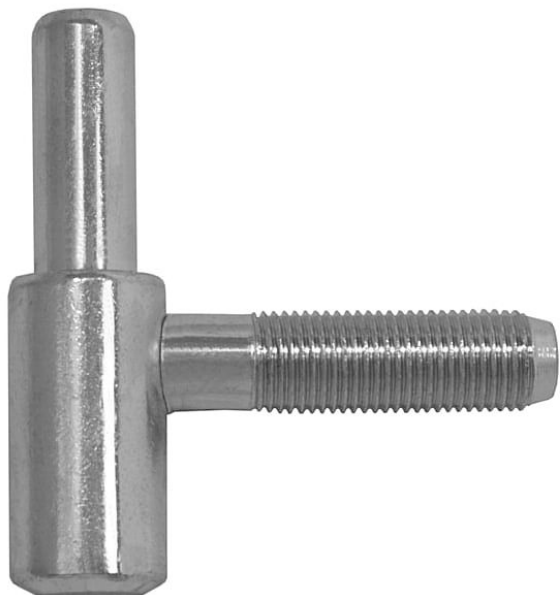

Záves dverný spodný diel 60/10 SD M10x1/37 9608

» ZÁVESY, PÁNTY » DVERNÉ » Skrutkovacie

Kód produktu

MP05030-2260

Použití: Spodní díl závěsu - do zárubně. Závě je určen k zašroubování do držáku závěsu M10x1 lomeného, držáku závěsu OKZ M10x1, nebo vložky závěsu M10x1.

Dostupnosť na hlavnom sklade:

viac ako 20 ks

Dostupné množstvo u dodávateľa:

sklad dodávateľa

Popis

Průměr pantu (vnější) 15 mm Únosnost / ks (v kg)

20.00 Typ závěsu Spodní díl (SD) Orientace dveří

nebo okna Pro pravé i levé dveře (zárubeň)

Provedení dveří S polodrážkou Typ zárubně Dřevěná

obložka Ukončení výrobku Bez ozdoby Požární

odolnost ne Uchycení závěsu K přivaření Průměr

závitů svorníků(ů) M10x1 Výška čepu 25,6 mm

Český výrobek Ano