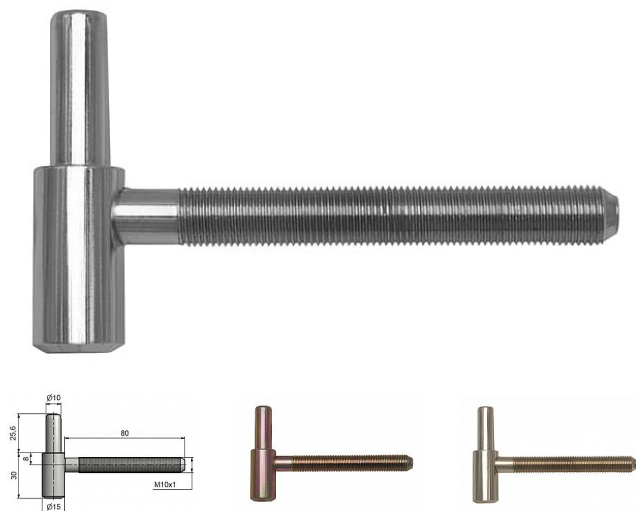

Záves dverný spodný diel 60/10 SD M10x1/80 9684

» ZÁVESY, PÁNTY » DVERNÉ » Skrutkovacie

Kód produktu

MP05030-2370

Spodní díl závěsu - do zárubně.

Závěs je vhodný pro protipožární zkoušky. Upozornění:
Protipožární závěsy je nutno odzkoušet v celém kompletu
s dveřmi a zárubní!

Dostupnosť na hlavnom sklade:

u dodávateľa

Dostupné množstvo u dodávateľa:

momentálne nedostupné

Popis

Průměr pantu (vnější) 15 mm Únosnost / ks (v kg) 20.00
Typ závěsu Spodní díl (SD) Orientace dveří nebo okna
Pro pravé i levé dveře (zárubeň) Provedení dveří S
polodrážkou Typ zárubně Dřevo masiv Ukončení
výrobku Bez ozdoby Materiál výrobku (převažující) Ocel
Požární odolnost ano (vhodný pro protipožární zkoušky)
Uchycení závěsu K zašroubování Průměr závitu
svorníku(ů) M10x1 Délka svorníku(ů) 80 mm Výška čepu
25,6 mm Český výrobek Ano