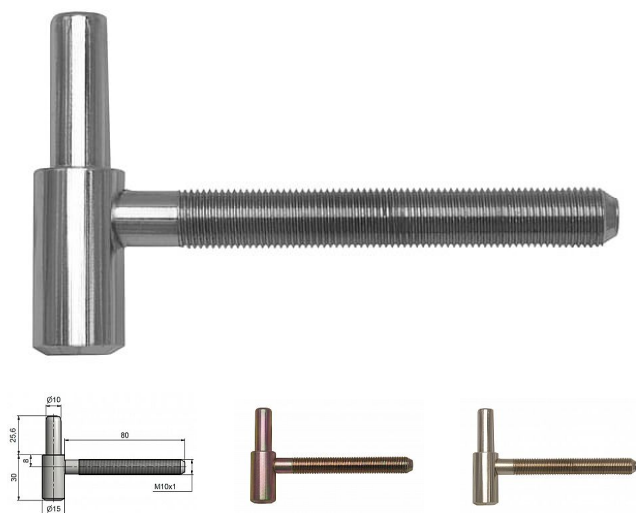

Záves dverný spodný diel 60/10 SD M10x1/80 9684

» ZÁVESY, PÁNTY » DVERNÉ » Skrutkovacie

Kód produktu

MP05030-2370

Spodní díl závěsu - do zárubně.

Závěs je vhodný pro protipožární zkoušky. Upozornění:
Protipožární závěsy je nutno odzkoušet v celém kompletu
s dveřmi a zárubní!

Dostupnosť na hlavnom sklade:

u dodávateľa

Dostupné množstvo u dodávateľa:

momentálne nedostupné

Popis

Průměr pantu (vnější) 15 mm Únosnost / ks (v kg) 20.00
Typ závěsu Spodní díl (SD) Orientace dveří nebo okna
Pro pravé i levé dveře (zárubeň) Provedení dveří S
polodrážkou Typ zárubně Dřevo masiv Ukončení
výrobku Bez ozdoby Materiál výrobku (převažující) Ocel
Požární odolnost ano (vhodný pro protipožární zkoušky)
Uchycení závěsu K zašroubování Průměr závitu
svorníku(ů) M10x1 Délka svorníku(ů) 80 mm Výška čepu
25,6 mm Český výrobek Ano