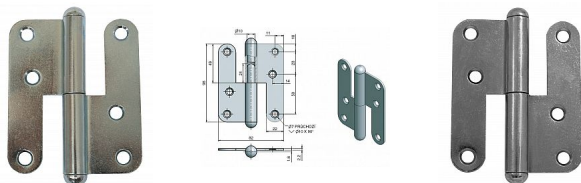

Záves dverný T5 rovný KOMPLET

» ZÁVESY, PÁNTY » DVERNÉ » Zadlabacie

Kód produktu

MP05030-3860

Balení

20 Ks

K otočnému spojeniu dverí bez polodrážky se zárubní.
Přišroubování se provádí po povrchové úpravě dverí.

Dostupnosť na hlavnom sklade:

u dodávateľa

Dostupné množstvo u dodávateľa:

momentálne nedostupné

Popis

Průměr pantu (vnější) 15 mm Únosnost / ks (v kg)
25.00 Typ závěsu Kompletní závěs Typ dveří
Interiérové Materiál dveřního křídla Dřevo Provedení
dveří Bez polodrážky Typ zárubně Dřevo masiv
Ukončení výrobku Půlkulaté (UR25) Materiál výrobku
(převažující) Ocel Požární odolnost ne Uchytení
závěsu K přišroubování Výška čepu 24 mm K
přišroub.doporučujeme Vrutky \varnothing 4,5 mm minimální
délky 40 mm Český výrobek Ano