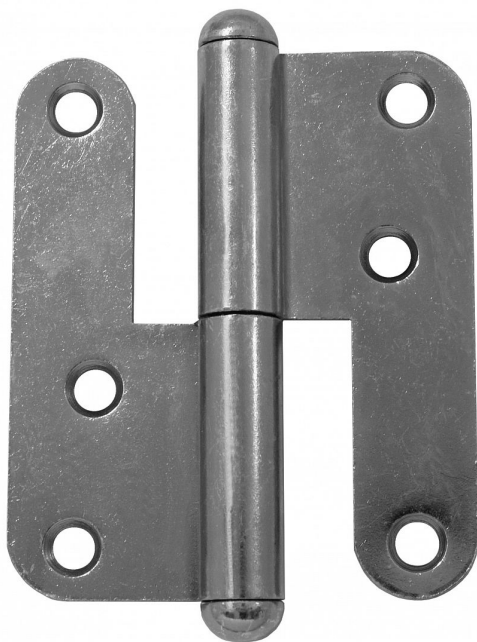

Záves dverný T5 rovný KOMPLET

» ZÁVESY, PÁNTY » DVERNÉ » Zadlabacie

Kód produktu

MP05030-3860

Balení

20 Ks

K otočnému spojeniu dverí bez polodrážky se zárubní.
Přišroubování se provádí po povrchové úpravě dverí.

Dostupnosť na hlavnom sklade:

u dodávateľa

Dostupné množstvo u dodávateľa:

momentálne nedostupné

Popis

Průměr pantu (vnější) 15 mm Únosnost / ks (v kg)
25.00 Typ závěsu Kompletní závěs Typ dveří
Interiérové Materiál dveřního křídla Dřevo Provedení
dveří Bez polodrážky Typ zárubně Dřevo masiv
Ukončení výrobku Půlkulaté (UR25) Materiál výrobku
(převažující) Ocel Požární odolnost ne Uchytení
závěsu K přišroubování Výška čepu 24 mm K
přišroub.doporučujeme Vrutky \varnothing 4,5 mm minimální
délky 40 mm Český výrobek Ano