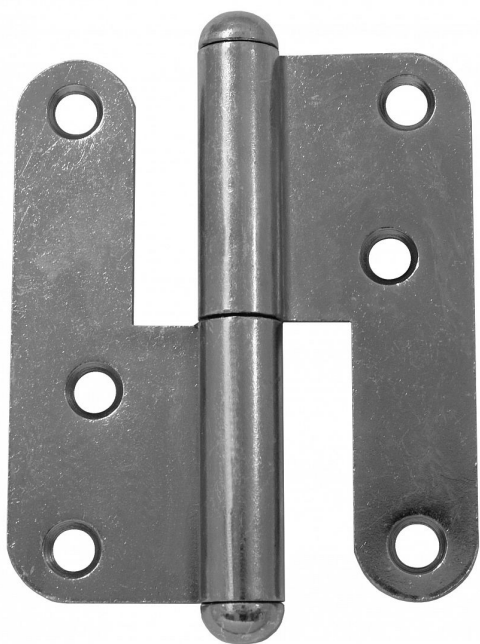

Záves dverný T5 rovný KOMPLET

» ZÁVESY, PÁNTY » DVERNÉ » Zadlabacie

Kód produktu

MP05030-3860

Balení

20 Ks

K otočnému spojeniu dverí bez polodrážky se zárubní.
Přišroubování se provádí po povrchové úpravě dverí.

Dostupnosť na hlavnom sklade:

u dodávateľa

Dostupné množstvo u dodávateľa:

momentálne nedostupné

Popis

Průměr pantu (vnější) 15 mm Únosnost / ks (v kg)
25.00 Typ závěsu Kompletní závěs Typ dveří
Interiérové Materiál dveřního křídla Dřevo Provedení
dveří Bez polodrážky Typ zárubně Dřevo masiv
Ukončení výrobku Půlkulaté (UR25) Materiál výrobku
(převažující) Ocel Požární odolnost ne Uchycení
závěsu K přišroubování Výška čepu 24 mm K
přišroub.doporučujeme Vrutky \varnothing 4,5 mm minimální
délky 40 mm Český výrobek Ano