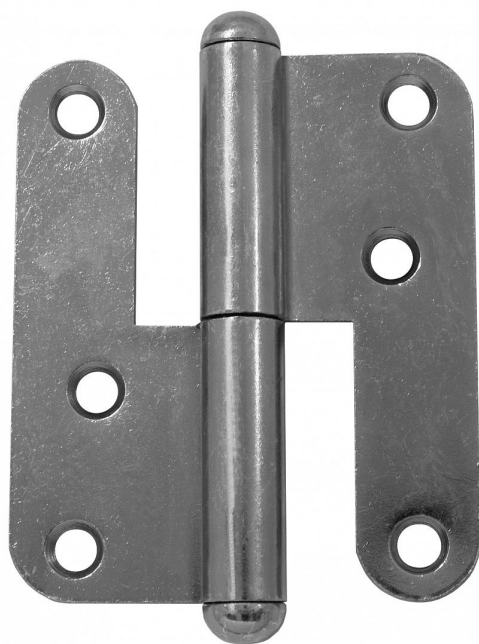

Záves dverný T5 rovný KOMPLET

» ZÁVESY, PÁNTY » DVERNÉ » Zadlabacie

Kód produktu

MP05030-3860

Balení

20 Ks

K otočnému spojeniu dverí bez polodrážky se zárubní.
Přišroubování se provádí po povrchové úpravě dverí.

Dostupnosť na hlavnom sklade:

u dodávateľa

Dostupné množstvo u dodávateľa:

momentálne nedostupné

Popis

Průměr pantu (vnější) 15 mm Únosnost / ks (v kg)
25.00 Typ závěsu Kompletní závěs Typ dveří
Interiérové Materiál dveřního křídla Dřevo Provedení
dveří Bez polodrážky Typ zárubně Dřevo masiv
Ukončení výrobku Půlkulaté (UR25) Materiál výrobku
(převažující) Ocel Požární odolnost ne Uchycení
závěsu K přišroubování Výška čepu 24 mm K
přišroub.doporučujeme Vrutky \varnothing 4,5 mm minimální
délky 40 mm Český výrobek Ano