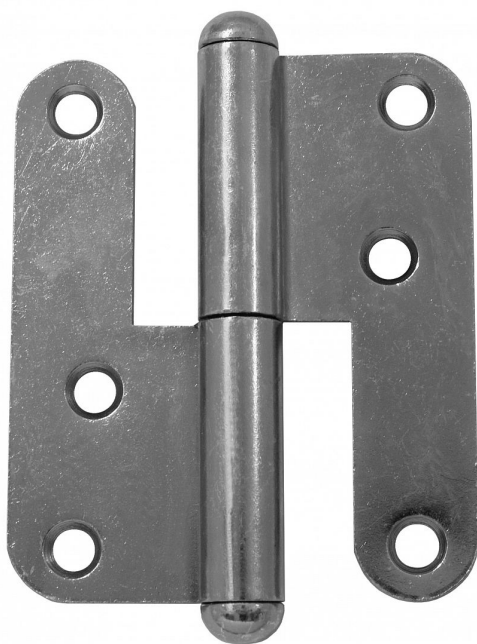

Záves dverný T5 rovný KOMPLET

» ZÁVESY, PÁNTY » DVERNÉ » Zadlabacie

Kód produktu

MP05030-3860

Balení

20 Ks

K otočnému spojeniu dverí bez polodrážky se zárubní.
Přišroubování se provádí po povrchové úpravě dverí.

Dostupnosť na hlavnom sklade:

u dodávateľa

Dostupné množstvo u dodávateľa:

momentálne nedostupné

Popis

Průměr pantu (vnější) 15 mm Únosnost / ks (v kg)
25.00 Typ závěsu Kompletní závěs Typ dverí
Interiérové Materiál dverního křídla Dřevo Provedení
dverí Bez polodrážky Typ zárubně Dřevo masiv
Ukončení výrobku Půlkulaté (UR25) Materiál výrobku
(převažující) Ocel Požární odolnost ne Uchytení
závěsu K přišroubování Výška čepu 24 mm K
přišroub.doporučujeme Vrutky \varnothing 4,5 mm minimální
délky 40 mm Český výrobek Ano