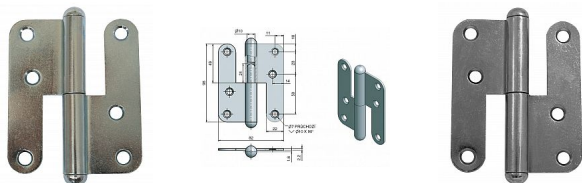

# Záves dverný T5 rovný KOMPLET

» ZÁVESY, PÁNTY » DVERNÉ » Zadlabacie

Kód produktu

MP05030-3860

Balení

20 Ks

K otočnému spojeniu dverí bez polodrážky se zárubní.  
Přišroubování se provádí po povrchové úpravě dverí.

## Popis

Průměr pantu (vnější) 15 mm Únosnost / ks (v kg)  
25.00 Typ závěsu Kompletní závěs Typ dveří  
Interiérové Materiál dveřního křídla Dřevo Provedení  
dveří Bez polodrážky Typ zárubně Dřevo masiv  
Ukončení výrobku Půlkulaté (UR25) Materiál výrobku  
(převažující) Ocel Požární odolnost ne Uchycení  
závěsu K přišroubování Výška čepu 24 mm K  
přišroub.doporučujeme Vrutky  $\varnothing$  4,5 mm minimální  
délky 40 mm Český výrobek Ano