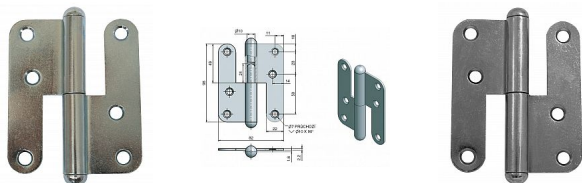

Záves dverný T5 rovný KOMPLET

» ZÁVESY, PÁNTY » DVERNÉ » Zadlabacie

Kód produktu

MP05030-3860

Balení

20 Ks

K otočnému spojeniu dverí bez polodrážky se zárubní.
Přišroubování se provádí po povrchové úpravě dverí.

Dostupnosť na hlavnom sklade:

u dodávateľa

Dostupné množstvo u dodávateľa:

momentálne nedostupné

Popis

Průměr pantu (vnější) 15 mm Únosnost / ks (v kg)
25.00 Typ závěsu Kompletní závěs Typ dveří
Interiérové Materiál dveřního křídla Dřevo Provedení
dveří Bez polodrážky Typ zárubně Dřevo masiv
Ukončení výrobku Půlkulaté (UR25) Materiál výrobku
(převažující) Ocel Požární odolnost ne Uchycení
závěsu K přišroubování Výška čepu 24 mm K
přišroub.doporučujeme Vrutky \varnothing 4,5 mm minimální
délky 40 mm Český výrobek Ano