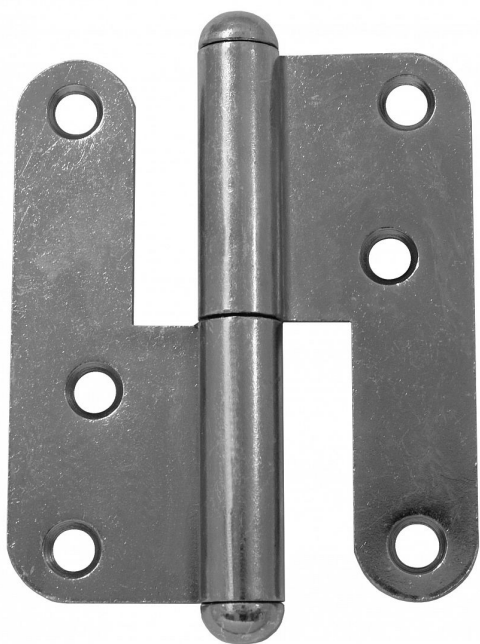

# Záves dverný T5 rovný KOMPLET

» ZÁVESY, PÁNTY » DVERNÉ » Zadlabacie

Kód produktu

MP05030-3860

Balení

20 Ks

K otočnému spojeniu dverí bez polodrážky se zárubní.  
Přišroubování se provádí po povrchové úpravě dverí.

## Popis

Průměr pantu (vnější) 15 mm Únosnost / ks (v kg)  
25.00 Typ závěsu Kompletní závěs Typ dveří  
Interiérové Materiál dveřního křídla Dřevo Provedení  
dveří Bez polodrážky Typ zárubně Dřevo masiv  
Ukončení výrobku Půlkulaté (UR25) Materiál výrobku  
(převažující) Ocel Požární odolnost ne Uchycení  
závěsu K přišroubování Výška čepu 24 mm K  
přišroub.doporučujeme Vrutky  $\varnothing$  4,5 mm minimální  
délky 40 mm Český výrobek Ano