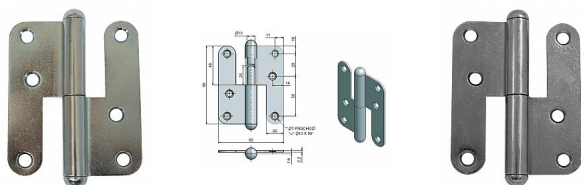

Záves dverný T5 rovný KOMPLET

» ZÁVESY, PÁNTY » DVERNÉ » Zadlabacie

Kód produktu

MP05030-3860

Balení

20 Ks

K otočnému spojeniu dverí bez polodrážky se zárubní.
Přišroubování se provádí po povrchové úpravě dverí.

Dostupnosť na hlavnom sklade:

u dodávateľa

Dostupné množstvo u dodávateľa:

momentálne nedostupné

Popis

Průměr pantu (vnější) 15 mm Únosnost / ks (v kg)
25.00 Typ závěsu Kompletní závěs Typ dveří
Interiérové Materiál dveřního křídla Dřevo Provedení
dveří Bez polodrážky Typ zárubně Dřevo masiv
Ukončení výrobku Půlkulaté (UR25) Materiál výrobku
(převažující) Ocel Požární odolnost ne Uchycení
závěsu K přišroubování Výška čepu 24 mm K
přišroub.doporučujeme Vrutky \varnothing 4,5 mm minimální
délky 40 mm Český výrobek Ano