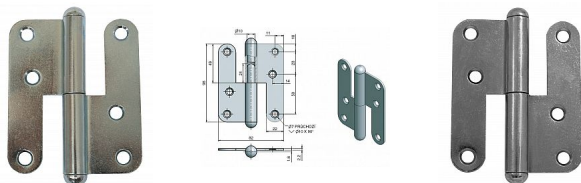

Záves dverný T5 rovný KOMPLET

» ZÁVESY, PÁNTY » DVERNÉ » Zadlabacie

Kód produktu

MP05030-3860

Balení

20 Ks

K otočnému spojeniu dverí bez polodrážky se zárubní.
Přišroubování se provádí po povrchové úpravě dverí.

Dostupnosť na hlavnom sklade:

u dodávateľa

Dostupné množstvo u dodávateľa:

momentálne nedostupné

Popis

Průměr pantu (vnější) 15 mm Únosnost / ks (v kg)
25.00 Typ závěsu Kompletní závěs Typ dverí
Interiérové Materiál dverního křídla Dřevo Provedení
dverí Bez polodrážky Typ zárubně Dřevo masiv
Ukončení výrobku Půlkulaté (UR25) Materiál výrobku
(převažující) Ocel Požární odolnost ne Uchytení
závěsu K přišroubování Výška čepu 24 mm K
přišroub.doporučujeme Vrutky \varnothing 4,5 mm minimální
délky 40 mm Český výrobek Ano