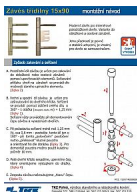

# Závěs dverný trojdílný 15x90 M8 OZ 34 TUKAN 9779

» ZÁVESY, PÁNTY » DVERNÉ » Skrutkovacie

Kód produktu

MP05030-7690

Třídílný závěs pro dřevěné dveře a kovovou zárubeň s rovným ukončením čepu. Jeho předností je velmi pevné a stabilní uchycení. Vhodný pro dveře se samozavíračem.

## Popis

Průměr pantu (vnější) 15 mm Únosnost / ks (v kg) 30.00 Typ závěsu Kompletní závěs Typ dveří Interiérové Orientace dveří nebo okna Pro pravé i levé dveře (zárubeň) Materiál dveřního křídla Dřevo Provedení dveří S polodrážkou Typ zárubně Kov Ukončení výrobku Rovné (UR24) Materiál výrobku (převažující) Ocel Požární odolnost ne Uchycení vrchního dílu K zašroubování Uchycení středového dílu Do upínacího elementu Uchycení spodního dílu K zašroubování Průměr závitu svorníku(ů) M8 Délka svorníku(ů) 50 mm Český výrobek Ano