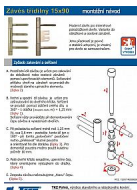

Závěs dverný trojdílný 15x90 M8 OZ 34 TUKAN 9779

» ZÁVESY, PÁNTY » DVERNÉ » Skrutkovacie

Kód produktu

MP05030-7690

Třídílný závěs pro dřevěné dveře a kovovou zárubeň s rovným ukončením čepu. Jeho předností je velmi pevné a stabilní uchycení. Vhodný pro dveře se samozavíračem.

Dostupnosť na hlavnom sklade:

u dodávateľa

Dostupné množstvo u dodávateľa:

momentálne nedostupné

Popis

Průměr pantu (vnější) 15 mm Únosnost / ks (v kg) 30.00 Typ závěsu Kompletní závěs Typ dveří Interiérové Orientace dveří nebo okna Pro pravé i levé dveře (zárubeň) Materiál dveřního křídla Dřevo Provedení dveří S polodrážkou Typ zárubně Kov Ukončení výrobku Rovné (UR24) Materiál výrobku (převažující) Ocel Požární odolnost ne Uchycení vrchního dílu K zašroubování Uchycení středového dílu Do upínacího elementu Uchycení spodního dílu K zašroubování Průměr závitu svorníku(ů) M8 Délka svorníku(ů) 50 mm Český výrobek Ano