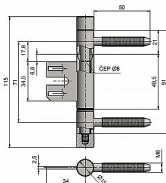

Závěs dverný trojdílný 15x90 M8 OZ 34 TUKAN 9779

» ZÁVESY, PÁNTY » DVERNÉ » Skrutkovacie

Kód produktu

MP05030-7690

Třídílný závěs pro dřevěné dveře a kovovou zárubeň s rovným ukončením čepu. Jeho předností je velmi pevné a stabilní uchycení. Vhodný pro dveře se samozavíračem.

Dostupnosť na hlavnom sklade:

u dodávateľa

Dostupné množstvo u dodávateľa:

momentálne nedostupné

Popis

Průměr pantu (vnější) 15 mm Únosnost / ks (v kg) 30.00 Typ závěsu Kompletní závěs Typ dveří Interiérové Orientace dveří nebo okna Pro pravé i levé dveře (zárubeň) Materiál dveřního křídla Dřevo Provedení dveří S polodrážkou Typ zárubně Kov Ukončení výrobku Rovné (UR24) Materiál výrobku (převažující) Ocel Požární odolnost ne Uchycení vrchního dílu K zašroubování Uchycení středového dílu Do upínacího elementu Uchycení spodního dílu K zašroubování Průměr závitu svorníku(ů) M8 Délka svorníku(ů) 50 mm Český výrobek Ano