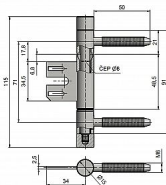

# Závěs dverný trojdílný 15x90 M8 OZ 34 TUKAN 9779

» ZÁVESY, PÁNTY » DVERNÉ » Skrutkovacie

Kód produktu

MP05030-7690

Třídílný závěs pro dřevěné dveře a kovovou zárubeň s rovným ukončením čepu. Jeho předností je velmi pevné a stabilní uchycení. Vhodný pro dveře se samozavíračem.

## Popis

Průměr pantu (vnější) 15 mm Únosnost / ks (v kg) 30.00 Typ závěsu Kompletní závěs Typ dveří Interiérové Orientace dveří nebo okna Pro pravé i levé dveře (zárubeň) Materiál dveřního křídla Dřevo Provedení dveří S polodrážkou Typ zárubně Kov Ukončení výrobku Rovné (UR24) Materiál výrobku (převažující) Ocel Požární odolnost ne Uchycení vrchního dílu K zašroubování Uchycení středového dílu Do upínacího elementu Uchycení spodního dílu K zašroubování Průměr závitu svorníku(ů) M8 Délka svorníku(ů) 50 mm Český výrobek Ano