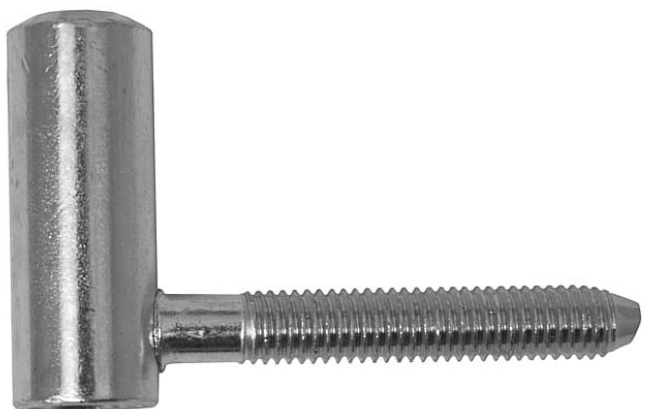

# Závěs dverný vrchný 80/10 HD M8-8 9685

» ZÁVESY, PÁNTY » DVERNÉ » Skrutkovacie

Kód produktu

MP05030-2730

Závěs slouží k zakování do dveřního křídla.

Průměr pantu (vnější) 15 mm

Únosnost / ks (v kg) 20.00

Typ závěsu Vrchní díl (VD)

Typ dveří Interiérové

Orientace dveří nebo okna Pro pravé i levé dveře (zárubeň)

Materiál dveřního křídla Dřevo

Provedení dveří S polodrážkou

Ukončení výrobku Bez ozdoby

Materiál výrobku (převažující) Ocel

Požární odolnost ne

Uchycení závěsu K zašroubování

Průměr závitu svorníku(ů) M8

Délka svorníku(ů) 50 mm

Český výrobek Ano

Dostupnost na hlavním sklade:

u dodávatele

Dostupné množství u dodávatele: