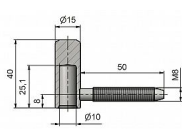

Závěs dverný vrchný 80/10 HD M8-8 9685

» ZÁVESY, PÁNTY » DVERNÉ » Skrutkovacie

Kód produktu

MP05030-2730

Závěs slouží k zakování do dveřního křídla.

Průměr pantu (vnější) 15 mm

Únosnost / ks (v kg) 20.00

Typ závěsu Vrchní díl (VD)

Požární odolnost ne

Uchycení závěsu K zašroubování

Průměr závitu svorníku(ů) M8

Délka svorníku(ů) 50 mm

Český výrobek Ano

Dostupnost na hlavním sklade:

u dodávatele

Dostupné množství u dodávatele: