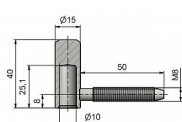

# Záves dverný vrchný 80/10 HD M8-8 9685

» ZÁVESY, PÁNTY » DVERNÉ » Skrutkovacie

Kód produktu

MP05030-2730

Záves slouží k zakování do dveřního křídla.

Průměr pantu (vnější) 15 mm

Únosnost / ks (v kg) 20.00

Typ závěsu Vrchní díl (VD)

Požární odolnost ne

Uchycení závěsu K zašroubování

Průměr závitu svorníku(ů) M8

Délka svorníku(ů) 50 mm

Český výrobek Ano

Dostupnost na hlavním sklade:

u dodávatele

Dostupné množství u dodávatele: