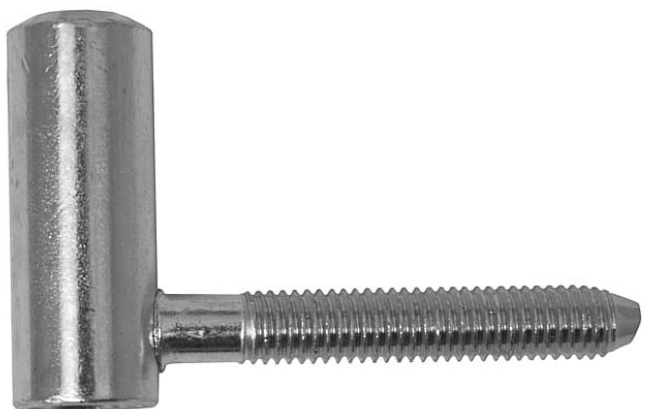

Závěs dverný vrchný 80/10 HD M8-8 9685

» ZÁVESY, PÁNTY » DVERNÉ » Skrutkovacie

Kód produktu

MP05030-2730

Závěs slouží k zakování do dveřního křídla.

Průměr pantu (vnější) 15 mm

Únosnost / ks (v kg) 20.00

Typ závěsu Vrchní díl (VD)

Typ dveří Interiérové

Orientace dveří nebo okna Pro pravé i levé dveře (zárubeň)

Materiál dveřního křídla Dřevo

Provedení dveří S polodrážkou

Ukončení výrobku Bez ozdoby

Materiál výrobku (převažující) Ocel

Požární odolnost ne

Uchycení závěsu K zašroubování

Průměr závitu svorníku(ů) M8

Délka svorníku(ů) 50 mm

Český výrobek Ano

Dostupnost na hlavním sklade:

u dodávatele

Dostupné množství u dodávatele: