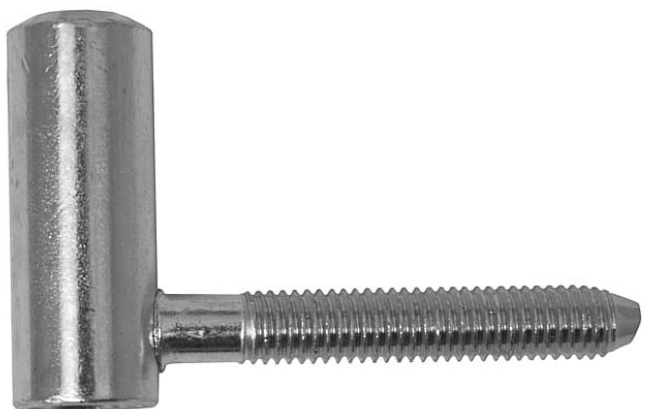

# Záves dverný vrchný 80/10 HD M8-8 9685

» ZÁVESY, PÁNTY » DVERNÉ » Skrutkovacie

Kód produktu

MP05030-2730

Záves slouží k zakování do dveřního křídla.

Průměr pantu (vnější) 15 mm

Únosnost / ks (v kg) 20.00

Typ závěsu Vrchní díl (VD)

Typ dveří Interiérové

Orientace dveří nebo okna Pro pravé i levé dveře (zárubeň)

Materiál dveřního křídla Dřevo

Provedení dveří S polodrážkou

Ukončení výrobku Bez ozdoby

Materiál výrobku (převažující) Ocel

Požární odolnost ne

Uchycení závěsu K zašroubování

Průměr závitu svorníku(ů) M8

Délka svorníku(ů) 50 mm

Český výrobek Ano

Dostupnost na hlavním sklade:

u dodávatele

Dostupné množství u dodávatele: