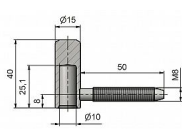

# Závěs dverný vrchný 80/10 HD M8-8 9685

» ZÁVESY, PÁNTY » DVERNÉ » Skrutkovacie

Kód produktu

MP05030-2730

Závěs slouží k zakování do dveřního křídla.

Průměr pantu (vnější) 15 mm

Únosnost / ks (v kg) 20.00

Typ závěsu Vrchní díl (VD)

Požární odolnost ne

Uchycení závěsu K zašroubování

Průměr závitu svorníku(ů) M8

Délka svorníku(ů) 50 mm

Český výrobek Ano

Dostupnost na hlavním sklade:

u dodávatele

Dostupné množství u dodávatele: