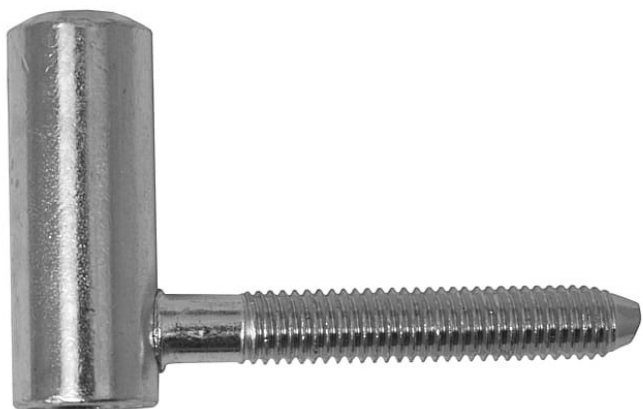

Závěs dverný vrchný 80/10 HD M8-8 9685

» ZÁVESY, PÁNTY » DVERNÉ » Skrutkovacie

Kód produktu

MP05030-2730

Závěs slouží k zakování do dveřního křídla.

Průměr pantu (vnější) 15 mm

Únosnost / ks (v kg) 20.00

Typ závěsu Vrchní díl (VD)

Typ dveří Interiérové

Orientace dveří nebo okna Pro pravé i levé dveře (zárubeň)

Materiál dveřního křídla Dřevo

Provedení dveří S polodrážkou

Ukončení výrobku Bez ozdoby

Materiál výrobku (převažující) Ocel

Požární odolnost ne

Uchycení závěsu K zašroubování

Průměr závitu svorníku(ů) M8

Délka svorníku(ů) 50 mm

Český výrobek Ano

Dostupnost na hlavním sklade:

u dodávatele

Dostupné množství u dodávatele: