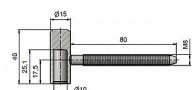

# Záves dverný vrchný 80/10 HD M8x80 9654

» ZÁVESY, PÁNTY » DVERNÉ » Skrutkovacie

Kód produktu

MP05030-2690

Použití: Vrchní díl závěsu - do dřevěného dveřního křídla s polodrážkou. Zakování se provádí po dokončení povrchové úpravy dveřního křídla. Svorník je prodloužený pro použití na protipožární dveře.

Průměr pantu (vnější) 15 mm

Únosnost / ks (v kg) 20.00

Typ závěsu Vrchní díl (VD)

Typ dveří Interiérové

Orientace dveří nebo okna Pro pravé i levé dveře (zárubeň)

Materiál dveřního křídla Dřevo

Provedení dveří S polodrážkou

Ukončení výrobku Bez ozdoby

Materiál výrobku (převažující) Ocel

Požární odolnost ano (vhodný pro protipožární zkoušky) ,

Uchycení závěsu K zašroubování

Průměr závitu svorníku(ů) M8

Délka svorníku(ů) 80 mm

Český výrobek Ano