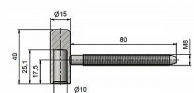

# Záves dverný vrchný 80/10 HD M8x80 9654

» ZÁVESY, PÁNTY » DVERNÉ » Skrutkovacie

Kód produktu

MP05030-2690

Použití: Vrchní díl závěsu - do dřevěného dveřního křídla s polodrážkou. Zakování se provádí po dokončení povrchové úpravy dveřního křídla. Svorník je prodloužený pro použití na protipožární dveře.

Průměr pantu (vnější) 15 mm

Únosnost / ks (v kg) 20.00

Typ závěsu Vrchní díl (VD)

Typ dveří Interiérové

Orientace dveří nebo okna Pro pravé i levé dveře (zárubeň)

Materiál dveřního křídla Dřevo

Provedení dveří S polodrážkou

Ukončení výrobku Bez ozdoby

Materiál výrobku (převažující) Ocel

Požární odolnost ano (vhodný pro protipožární zkoušky) ,

Uchycení závěsu K zašroubování

Průměr závitu svorníku(ů) M8

Délka svorníku(ů) 80 mm

Český výrobek Ano