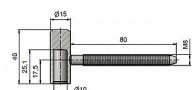

Záves dverný vrchný 80/10 HD M8x80 9654

» ZÁVESY, PÁNTY » DVERNÉ » Skrutkovacie

Kód produktu

MP05030-2690

Použití: Vrchní díl závěsu - do dřevěného dveřního křídla s polodrážkou. Zakování se provádí po dokončení povrchové úpravy dveřního křídla. Svorník je prodloužený pro použití na protipožární dveře.

Průměr pantu (vnější) 15 mm

Únosnost / ks (v kg) 20.00

Typ závěsu Vrchní díl (VD)

Typ dveří Interiérové

Orientace dveří nebo okna Pro pravé i levé dveře (zárubeň)

Materiál dveřního křídla Dřevo

Provedení dveří S polodrážkou

Ukončení výrobku Bez ozdoby

Materiál výrobku (převažující) Ocel

Požární odolnost ano (vhodný pro protipožární zkoušky) ,

Uchycení závěsu K zašroubování

Průměr závitu svorníku(ů) M8

Délka svorníku(ů) 80 mm

Český výrobek Ano