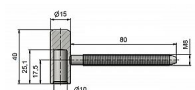

Záves dverný vrchný 80/10 HD M8x80 9654

» ZÁVESY, PÁNTY » DVERNÉ » Skrutkovacie

Kód produktu

MP05030-2690

Použití: Vrchní díl závěsu - do dřevěného dveřního křídla s polodrážkou. Zakování se provádí po dokončení povrchové úpravy dveřního křídla. Svorník je prodloužený pro použití na protipožární dveře.

Průměr pantu (vnější) 15 mm

Únosnost / ks (v kg) 20.00

Typ závěsu Vrchní díl (VD)

Typ dveří Interiérové

Orientace dveří nebo okna Pro pravé i levé dveře (zárubeň)

Materiál dveřního křídla Dřevo

Provedení dveří S polodrážkou

Ukončení výrobku Bez ozdoby

Materiál výrobku (převažující) Ocel

Požární odolnost ano (vhodný pro protipožární zkoušky) ,

Uchycení závěsu K zašroubování

Průměr závitu svorníku(ů) M8

Délka svorníku(ů) 80 mm

Český výrobek Ano