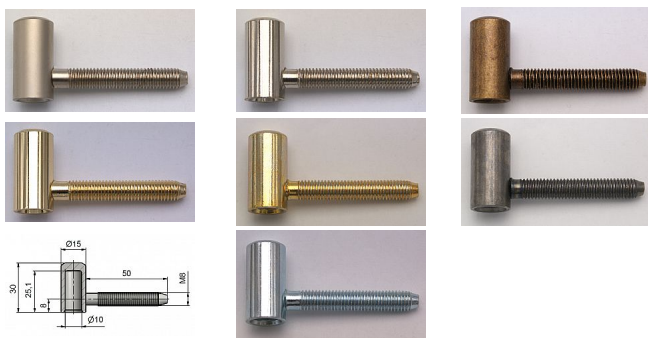

# Záves dverný vrchný diel 60/10 HD 9606

» ZÁVESY, PÁNTY » DVERNÉ » Skrutkovacie

Kód produktu

MP05030-2070

Použití: Vrchní díl závěsu ( pantu ) - do dveřního křídla.  
Zakování se provádí po dokončení povrchové úpravy dveřního křídla.

## Popis

Průměr pantu (vnější) 15 mm Únosnost / ks (v kg) 20.00  
Typ závěsu Vrchní díl (VD) Typ dveří Interiérové  
Orientace dveří nebo okna Pro pravé i levé dveře  
(zárubeň) Materiál dveřního křídla Dřevo Provedení dveří  
S polodrážkou Ukončení výrobku Bez ozdoby Materiál  
výrobku (převažující) Ocel Požární odolnost ne Uchycení  
závěsu K zašroubování Průměr závitu svorníku(ů) M8  
Délka svorníku(ů) 50 mm Český výrobek Ano