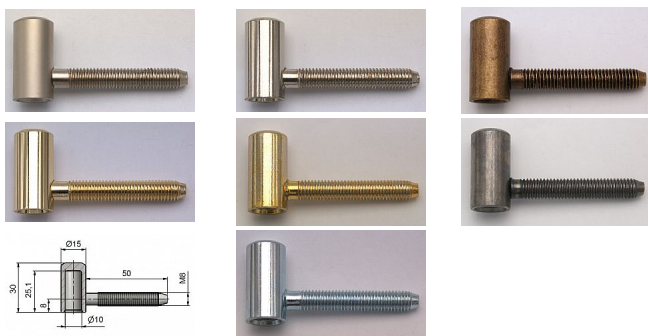

# Záves dverný vrchný diel 60/10 HD 9606

» ZÁVESY, PÁNTY » DVERNÉ » Skrutkovacie

Kód produktu

MP05030-2070

Použití: Vrchní díl závěsu ( pantu ) - do dveřního křídla.  
Zakování se provádí po dokončení povrchové úpravy dveřního křídla.

## Popis

Průměr pantu (vnější) 15 mm Únosnost / ks (v kg) 20.00  
Typ závěsu Vrchní díl (VD) Typ dveří Interiérové  
Orientace dveří nebo okna Pro pravé i levé dveře  
(zárubeň) Materiál dveřního křídla Dřevo Provedení dveří  
S polodrážkou Ukončení výrobku Bez ozdoby Materiál  
výrobku (převažující) Ocel Požární odolnost ne Uchycení  
závěsu K zašroubování Průměr závitu svorníku(ů) M8  
Délka svorníku(ů) 50 mm Český výrobek Ano