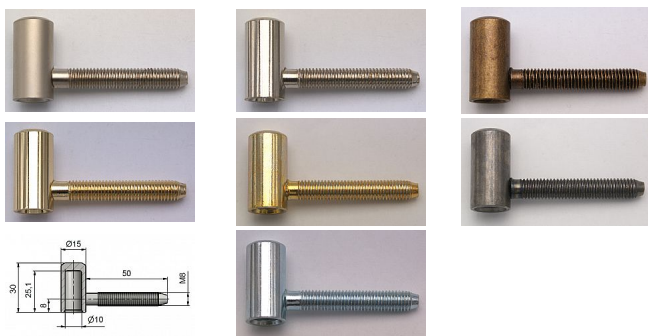

Záves dverný vrchný diel 60/10 HD 9606

» ZÁVESY, PÁNTY » DVERNÉ » Skrutkovacie

Kód produktu

MP05030-2070

Použití: Vrchní díl závěsu (pantu) - do dveřního křídla.
Zakování se provádí po dokončení povrchové úpravy dveřního křídla.

Dostupnost na hlavnom sklade:

viac ako 200 ks

Dostupné množstvo u dodávateľa:

momentálne nedostupné

Popis

Průměr pantu (vnější) 15 mm Únosnost / ks (v kg) 20.00
Typ závěsu Vrchní díl (VD) Typ dveří Interiérové
Orientace dveří nebo okna Pro pravé i levé dveře
(zárubeň) Materiál dveřního křídla Dřevo Provedení dveří
S polodrážkou Ukončení výrobku Bez ozdoby Materiál
výrobku (převažující) Ocel Požární odolnost ne Uchycení
závěsu K zašroubování Průměr závitu svorníku(ů) M8
Délka svorníku(ů) 50 mm Český výrobek Ano