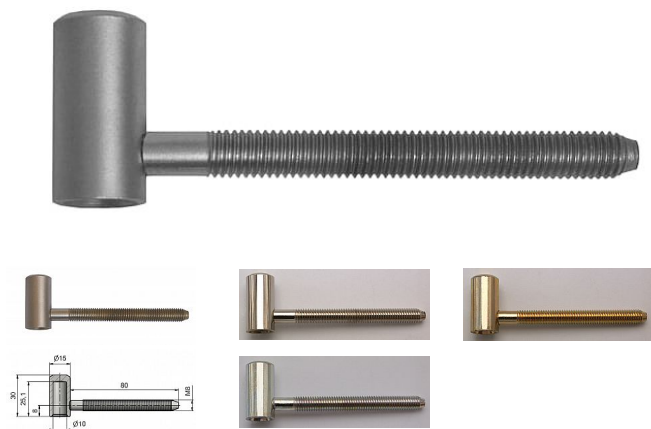

Záves dverný vrchný diel 60/10 HD M8x80 9652

» ZÁVESY, PÁNTY » DVERNÉ » Skrutkovacie

Kód produktu

MP05030-2150

Použití: Vrchní díl závěsu je doporučen pro dřevěné protipožární dveře s polodrážkou (prodloužený svorník - 80 mm).

Dostupnost na hlavním sklade:

u dodávatele

na cestě 4,00 ks

Dostupné množství u dodávatele:

momentálně nedostupné

Popis

Průměr pantu (vnější) 15 mm Únosnost / ks (v kg) 20.00

Typ závěsu Vrchní díl (VD) Typ dveří Interiérové

Orientace dveří nebo okna Pro pravé i levé dveře

(zárubeň) Materiál dveřního křídla Dřevo Provedení dveří

S polodrážkou Ukončení výrobku Bez ozdoby Materiál

výrobku (převažující) Ocel Požární odolnost ano (vhodný

pro protipožární zkoušky) Uchytení závěsu K

zašroubování Průměr závitu svorníku(ů) M8 Délka

svorníku(ů) 80 mm Český výrobek Ano