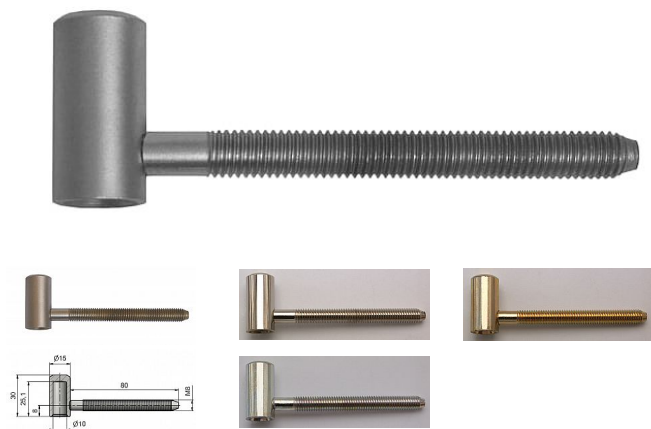

# Záves dverný vrchný diel 60/10 HD M8x80 9652

» ZÁVESY, PÁNTY » DVERNÉ » Skrutkovacie

Kód produktu

MP05030-2150

Použití: Vrchní díl závěsu je doporučen pro dřevěné protipožární dveře s polodrážkou (prodloužený svorník - 80 mm).

## Popis

Průměr pantu (vnější) 15 mm Únosnost / ks (v kg) 20.00  
Typ závěsu Vrchní díl (VD) Typ dveří Interiérové  
Orientace dveří nebo okna Pro pravé i levé dveře  
(zárubeň) Materiál dveřního křídla Dřevo Provedení dveří  
S polodrážkou Ukončení výrobku Bez ozdoby Materiál  
výrobku (převažující) Ocel Požární odolnost ano (vhodný  
pro protipožární zkoušky) Uchytení závěsu K  
zašroubování Průměr závitu svorníku(ů) M8 Délka  
svorníku(ů) 80 mm Český výrobek Ano