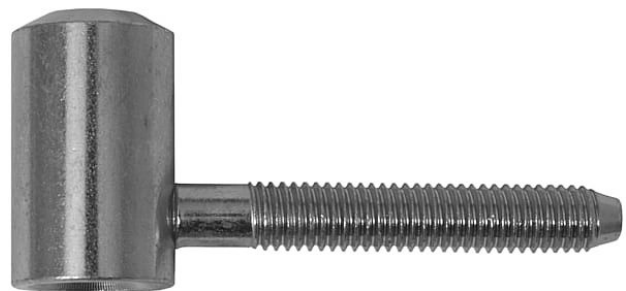

Závěs dverný vrchný diel 60/12 VD 9712

» ZÁVESY, PÁNTY » DVERNÉ » Skrutkovacie

Kód produktu

MP05030-2440

Použití: Závěs slouží k zakování do dveřního křídla.
Montáž se provádí po dokončení povrchových úprav.

Dostupnost na hlavnom sklade:

skladom
na cestě 50,00 ks

Dostupné množstvo u dodávateľa:

sklad dodávateľa

Popis

Průměr pantu (vnější) 18 mm Únosnost / ks (v kg) 20.00
Typ závěsu Vrchní díl (VD) Typ dveří Interiérové
Orientace dveří nebo okna Pro pravé i levé dveře
(zárubeň) Materiál dveřního křídla Dřevo Provedení dveří
S polodrážkou Ukončení výrobku Bez ozdoby Materiál
výrobku (převažující) Ocel Požární odolnost ne Uchycení
závěsu K zašroubování Průměr závitu svorníku(ů) M8
Délka svorníku(ů) 50 mm Český výrobek Ano