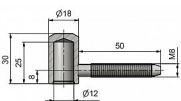

# Záves dverný vrchný diel 60/12 VD 9712

» ZÁVESY, PÁNTY » DVERNÉ » Skrutkovacie

Kód produktu

MP05030-2440

Použití: Záves slouží k zakování do dveřního křídla.  
Montáž se provádí po dokončení povrchových úprav.

## Popis

Průměr pantu (vnější) 18 mm Únosnost / ks (v kg) 20.00  
Typ závěsu Vrchní díl (VD) Typ dveří Interiérové  
Orientace dveří nebo okna Pro pravé i levé dveře  
(zárubeň) Materiál dveřního křídla Dřevo Provedení dveří  
S polodrážkou Ukončení výrobku Bez ozdoby Materiál  
výrobku (převažující) Ocel Požární odolnost ne Uchycení  
závěsu K zašroubování Průměr závitu svorníku(ů) M8  
Délka svorníku(ů) 50 mm Český výrobek Ano