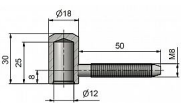

# Závěs dverný vrchný diel 60/12 VD 9712

» ZÁVESY, PÁNTY » DVERNÉ » Skrutkovacie

Kód produktu

MP05030-2440

Použití: Závěs slouží k zakování do dveřního křídla.  
Montáž se provádí po dokončení povrchových úprav.

## Popis

Průměr pantu (vnější) 18 mm Únosnost / ks (v kg) 20.00  
Typ závěsu Vrchní díl (VD) Typ dveří Interiérové  
Orientace dveří nebo okna Pro pravé i levé dveře  
(zárubeň) Materiál dveřního křídla Dřevo Provedení dveří  
S polodrážkou Ukončení výrobku Bez ozdoby Materiál  
výrobku (převažující) Ocel Požární odolnost ne Uchycení  
závěsu K zašroubování Průměr závitu svorníku(ů) M8  
Délka svorníku(ů) 50 mm Český výrobek Ano