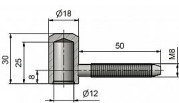

Závěs dverný vrchný diel 60/12 VD 9712

» ZÁVESY, PÁNTY » DVERNÉ » Skrutkovacie

Kód produktu

MP05030-2440

Použití: Závěs slouží k zakování do dveřního křídla.
Montáž se provádí po dokončení povrchových úprav.

Dostupnost na hlavnom sklade:

skladom
na cestě 50,00 ks

Dostupné množstvo u dodávateľa:

sklad dodávateľa

Popis

Průměr pantu (vnější) 18 mm Únosnost / ks (v kg) 20.00
Typ závěsu Vrchní díl (VD) Typ dveří Interiérové
Orientace dveří nebo okna Pro pravé i levé dveře
(zárubeň) Materiál dveřního křídla Dřevo Provedení dveří
S polodrážkou Ukončení výrobku Bez ozdoby Materiál
výrobku (převažující) Ocel Požární odolnost ne Uchycení
závěsu K zašroubování Průměr závitu svorníku(ů) M8
Délka svorníku(ů) 50 mm Český výrobek Ano