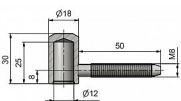

Záves dverný vrchný diel 60/12 VD 9712

» ZÁVESY, PÁNTY » DVERNÉ » Skrutkovacie

Kód produktu

MP05030-2440

Použití: Záves slouží k zakování do dveřního křídla.
Montáž se provádí po dokončení povrchových úprav.

Dostupnost na hlavním sklade:

viac ako 20 ks

Dostupné množstvo u dodávateľa:

sklad dodávateľa

Popis

Průměr pantu (vnější) 18 mm Únosnost / ks (v kg) 20.00
Typ závěsu Vrchní díl (VD) Typ dveří Interiérové
Orientace dveří nebo okna Pro pravé i levé dveře
(zárubeň) Materiál dveřního křídla Dřevo Provedení dveří
S polodrážkou Ukončení výrobku Bez ozdoby Materiál
výrobku (převažující) Ocel Požární odolnost ne Uchycení
závěsu K zašroubování Průměr závitu svorníku(ů) M8
Délka svorníku(ů) 50 mm Český výrobek Ano