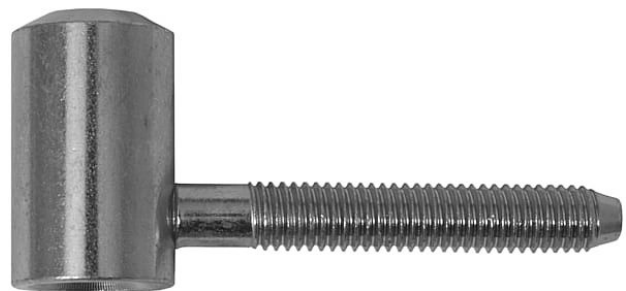

# Závěs dverný vrchný diel 60/12 VD 9712

» ZÁVESY, PÁNTY » DVERNÉ » Skrutkovacie

Kód produktu

MP05030-2440

Použití: Závěs slouží k zakování do dveřního křídla.  
Montáž se provádí po dokončení povrchových úprav.

## Popis

Průměr pantu (vnější) 18 mm Únosnost / ks (v kg) 20.00  
Typ závěsu Vrchní díl (VD) Typ dveří Interiérové  
Orientace dveří nebo okna Pro pravé i levé dveře  
(zárubeň) Materiál dveřního křídla Dřevo Provedení dveří  
S polodrážkou Ukončení výrobku Bez ozdoby Materiál  
výrobku (převažující) Ocel Požární odolnost ne Uchycení  
závěsu K zašroubování Průměr závitu svorníku(ů) M8  
Délka svorníku(ů) 50 mm Český výrobek Ano