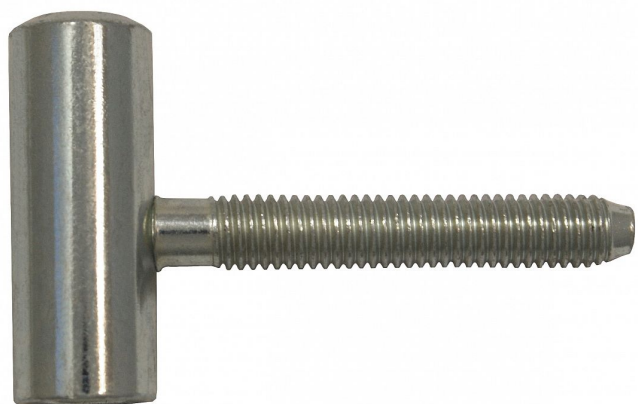

Záves dverný vrchný diel 80/10 HD M8 9618

» ZÁVESY, PÁNTY » DVERNÉ » Skrutkovacie

Kód produktu

MP05030-2610

Použití: Vrchní díl závěsu - do dřevěného dveřního křídla s polodrážkou. Zakování se provádí po dokončení povrchové úpravy dveřního křídla.