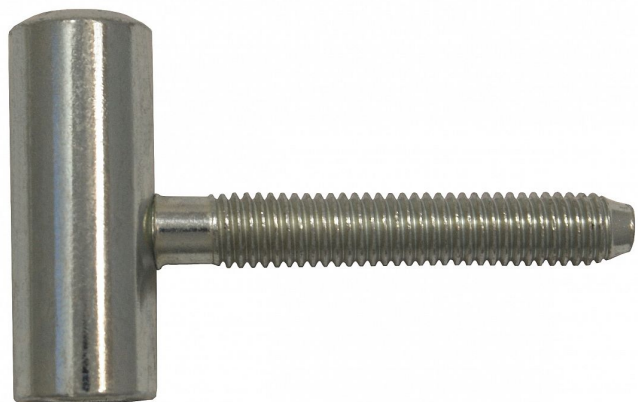

Záves dverný vrchný diel 80/10 HD M8 9618

» ZÁVESY, PÁNTY » DVERNÉ » Skrutkovacie

Kód produktu

MP05030-2610

Použití: Vrchní díl závěsu - do dřevěného dveřního křídla s polodrážkou. Zakování se provádí po dokončení povrchové úpravy dveřního křídla.