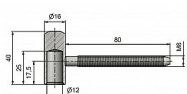

# Záves dverný vrchný diel 80/12 VD M8x80 9673

» ZÁVESY, PÁNTY » DVERNÉ » Skrutkovacie

## Popis

Průměr pantu (vnější) 16 mm Únosnost / ks (v kg) 20.00  
Typ závěsu Vrchní díl (VD) Typ dveří Interiérové  
Orientace dveří nebo okna Pro pravé i levé dveře  
(zárubeň) Materiál dveřního křídla Dřevo Provedení dveří  
S polodrážkou Ukončení výrobku Bez ozdoby Materiál  
výrobku (převažující) Ocel Požární odolnost ano (vhodný  
pro protipožární zkoušky) Uchycení závěsu K  
zašroubování Průměr závitu svorníku(ů) M8 Délka  
svorníku(ů) 80 mm Český výrobek Ano

Kód produktu

MP05030-2470

Vrchní díl závěsu k zakování do dveřního křídla s vnitřním průměrem 12 mm. (slouží hlavně k doplnění starého provedení spodních dílů)

Závěs je vhodný pro protipožární zkoušky. Upozornění: Protipožární závěsy je nutno odzkoušet v celém kompletu s dveřmi a zárubní!