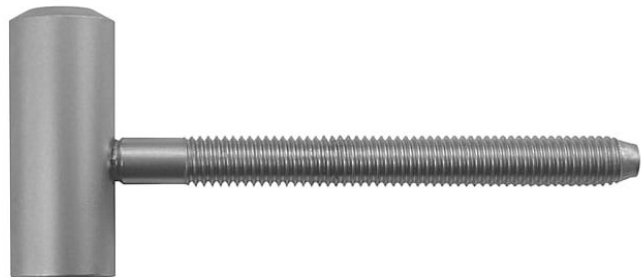

# Záves dverný vrchný diel 80/12 VD M8x80 9673

» ZÁVESY, PÁNTY » DVERNÉ » Skrutkovacie

Kód produktu

MP05030-2470

Vrchní díl závěsu k zakování do dveřního křídla s vnitřním průměrem 12 mm. (slouží hlavně k doplnění starého provedení spodních dílů)

Závěs je vhodný pro protipožární zkoušky. Upozornění: Protipožární závěsy je nutno odzkoušet v celém kompletu s dveřmi a zárubní!

Montáž se provádí po dokončení povrchových úprav.

Dostupnost na hlavním sklade:

## Popis

Průměr pantu (vnější) 16 mm Únosnost / ks (v kg) 20.00  
Typ závěsu Vrchní díl (VD) Typ dveří Interiérové  
Orientace dveří nebo okna Pro pravé i levé dveře  
(zárubeň) Materiál dveřního křídla Dřevo Provedení dveří  
S polodrážkou Ukončení výrobku Bez ozdoby Materiál  
výrobku (převažující) Ocel Požární odolnost ano (vhodný  
pro protipožární zkoušky) Uchycení závěsu K  
zašroubování Průměr závitu svorníku(ů) M8 Délka  
svorníku(ů) 80 mm Český výrobek Ano