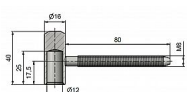

# Záves dverný vrchný diel 80/12 VD M8x80 9673

» ZÁVESY, PÁNTY » DVERNÉ » Skrutkovacie

## Popis

Průměr pantu (vnější) 16 mm Únosnost / ks (v kg) 20.00  
Typ závěsu Vrchní díl (VD) Typ dveří Interiérové  
Orientace dveří nebo okna Pro pravé i levé dveře  
(zárubeň) Materiál dveřního křídla Dřevo Provedení dveří  
S polodrážkou Ukončení výrobku Bez ozdoby Materiál  
výrobku (převažující) Ocel Požární odolnost ano (vhodný  
pro protipožární zkoušky) Uchycení závěsu K  
zašroubování Průměr závitu svorníku(ů) M8 Délka  
svorníku(ů) 80 mm Český výrobek Ano

Kód produktu

MP05030-2470

Vrchní díl závěsu k zakování do dveřního křídla s vnitřním průměrem 12 mm. (slouží hlavně k doplnění starého provedení spodních dílů)

Závěs je vhodný pro protipožární zkoušky. Upozornění: Protipožární závěsy je nutno odzkoušet v celém kompletu s dveřmi a zárubní!