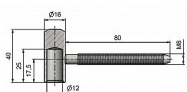

# Záves dverný vrchný diel 80/12 VD M8x80 9673

» ZÁVESY, PÁNTY » DVERNÉ » Skrutkovacie

Kód produktu

MP05030-2470

Vrchní díl závěsu k zakování do dveřního křídla s vnitřním průměrem 12 mm. (slouží hlavně k doplnění starého provedení spodních dílů)

## Popis

Průměr pantu (vnější) 16 mm Únosnost / ks (v kg) 20.00  
Typ závěsu Vrchní díl (VD) Typ dveří Interiérové  
Orientace dveří nebo okna Pro pravé i levé dveře  
(zárubeň) Materiál dveřního křídla Dřevo Provedení dveří  
S polodrážkou Ukončení výrobku Bez ozdoby Materiál  
výrobku (převažující) Ocel Požární odolnost ano (vhodný  
pro protipožární zkoušky) Uchycení závěsu K  
zašroubování Průměr závitu svorníku(ů) M8 Délka  
svorníku(ů) 80 mm Český výrobek Ano