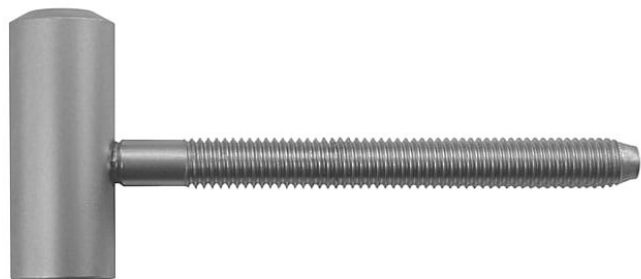

# Záves dverný vrchný diel 80/12 VD M8x80 9673

» ZÁVESY, PÁNTY » DVERNÉ » Skrutkovacie

## Popis

Průměr pantu (vnější) 16 mm Únosnost / ks (v kg) 20.00  
Typ závěsu Vrchní díl (VD) Typ dveří Interiérové  
Orientace dveří nebo okna Pro pravé i levé dveře  
(zárubeň) Materiál dveřního křídla Dřevo Provedení dveří  
S polodrážkou Ukončení výrobku Bez ozdoby Materiál  
výrobku (převažující) Ocel Požární odolnost ano (vhodný  
pro protipožární zkoušky) Uchycení závěsu K  
zašroubování Průměr závitu svorníku(ů) M8 Délka  
svorníku(ů) 80 mm Český výrobek Ano

Kód produktu

MP05030-2470

Vrchní díl závěsu k zakování do dveřního křídla s vnitřním průměrem 12 mm. (slouží hlavně k doplnění starého provedení spodních dílů)

Závěs je vhodný pro protipožární zkoušky. Upozornění: Protipožární závěsy je nutno odzkoušet v celém kompletu s dveřmi a zárubní!