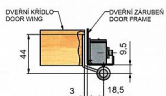

Záves dverný vrchný diel 80 VD

» ZÁVESY, PÁNTY » DVERNÉ » Zadlabacie

Kód produktu

MP05030-3290

Použití: Vrchní díl závěsu k přišroubování do dveří bez polodrážky. Slouží k otočnému spojení se zárubní. Montáž se provádí po provedené úpravě.

Dostupnosť na hlavnom sklade:

u dodávateľa

Dostupné množstvo u dodávateľa:

momentálne nedostupné