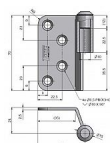

Záves dverný vrchný diel 80 VD

» ZÁVESY, PÁNTY » DVERNÉ » Zadlabacie

Kód produktu

MP05030-3290

Použití: Vrchní díl závěsu k přišroubování do dveří bez polodrážky. Slouží k otočnému spojení se zárubní. Montáž se provádí po provedené úpravě.

Dostupnosť na hlavnom sklade:

u dodávateľa

Dostupné množstvo u dodávateľa:

momentálne nedostupné