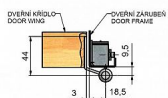

Záves dverný vrchný diel 80 VD

» ZÁVESY, PÁNTY » DVERNÉ » Zadlabacie

Kód produktu

MP05030-3290

Použití: Vrchní díl závěsu k přišroubování do dveří bez polodrážky. Slouží k otočnému spojení se zárubní. Montáž se provádí po provedené úpravě.

Dostupnosť na hlavnom sklade:

u dodávateľa

Dostupné množstvo u dodávateľa:

momentálne nedostupné