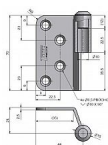

Záves dverný vrchný diel 80 VD

» ZÁVESY, PÁNTY » DVERNÉ » Zadlabacie

Kód produktu

MP05030-3290

Použití: Vrchní díl závěsu k přišroubování do dveří bez polodrážky. Slouží k otočnému spojení se zárubní. Montáž se provádí po provedené úpravě.

Dostupnosť na hlavnom sklade:

u dodávateľa

Dostupné množstvo u dodávateľa:

momentálne nedostupné