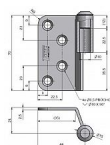

Záves dverný vrchný diel 80 VD

» ZÁVESY, PÁNTY » DVERNÉ » Zadlabacie

Kód produktu

MP05030-3290

Použití: Vrchní díl závěsu k přišroubování do dveří bez polodrážky. Slouží k otočnému spojení se zárubní. Montáž se provádí po provedené úpravě.

Dostupnosť na hlavnom sklade:

u dodávateľa

Dostupné množstvo u dodávateľa:

momentálne nedostupné