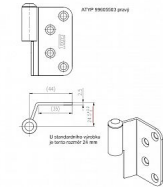

Záves dverný vrchný diel 80 VD

» ZÁVESY, PÁNTY » DVERNÉ » Zadlabacie

Kód produktu

MP05030-3290

Použití: Vrchní díl závěsu k přišroubování do dveří bez polodrážky. Slouží k otočnému spojení se zárubní. Montáž se provádí po provedené úpravě.

Dostupnosť na hlavnom sklade:

u dodávateľa

Dostupné množstvo u dodávateľa:

momentálne nedostupné