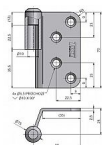

Záves dverný vrchný diel 80 VD

» ZÁVESY, PÁNTY » DVERNÉ » Zadlabacie

Kód produktu

MP05030-3290

Použití: Vrchní díl závěsu k přišroubování do dveří bez polodrážky. Slouží k otočnému spojení se zárubní. Montáž se provádí po provedené úpravě.

Dostupnosť na hlavnom sklade:

u dodávateľa

Dostupné množstvo u dodávateľa:

momentálne nedostupné