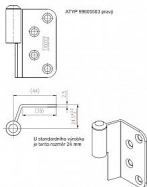

Záves dverný vrchný diel 80 VD

» ZÁVESY, PÁNTY » DVERNÉ » Zadlabacie

Kód produktu

MP05030-3290

Použití: Vrchní díl závěsu k přišroubování do dveří bez polodrážky. Slouží k otočnému spojení se zárubní. Montáž se provádí po provedené úpravě.

Dostupnosť na hlavnom sklade:

u dodávateľa

Dostupné množstvo u dodávateľa:

momentálne nedostupné