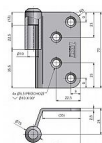

Záves dverný vrchný diel 80 VD

» ZÁVESY, PÁNTY » DVERNÉ » Zadlabacie

Kód produktu

MP05030-3290

Použití: Vrchní díl závěsu k přišroubování do dveří bez polodrážky. Slouží k otočnému spojení se zárubní. Montáž se provádí po provedené úpravě.

Dostupnosť na hlavnom sklade:

u dodávateľa

Dostupné množstvo u dodávateľa:

momentálne nedostupné