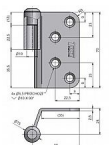

Záves dverný vrchný diel 80 VD

» ZÁVESY, PÁNTY » DVERNÉ » Zadlabacie

Kód produktu

MP05030-3290

Použití: Vrchní díl závěsu k přišroubování do dveří bez polodrážky. Slouží k otočnému spojení se zárubní. Montáž se provádí po provedené úpravě.

Dostupnosť na hlavnom sklade:

u dodávateľa

Dostupné množstvo u dodávateľa:

momentálne nedostupné