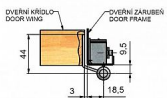

Záves dverný vrchný diel 80 VD

» ZÁVESY, PÁNTY » DVERNÉ » Zadlabacie

Kód produktu

MP05030-3290

Použití: Vrchní díl závěsu k přišroubování do dveří bez polodrážky. Slouží k otočnému spojení se zárubní. Montáž se provádí po provedené úpravě.

Dostupnosť na hlavnom sklade:

u dodávateľa

Dostupné množstvo u dodávateľa:

momentálne nedostupné