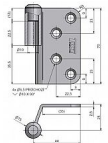

Záves dverný vrchný diel 80 VD

» ZÁVESY, PÁNTY » DVERNÉ » Zadlabacie

Kód produktu

MP05030-3290

Použití: Vrchní díl závěsu k přišroubování do dveří bez polodrážky. Slouží k otočnému spojení se zárubní. Montáž se provádí po provedené úpravě.

Dostupnosť na hlavnom sklade:

u dodávateľa

Dostupné množstvo u dodávateľa:

momentálne nedostupné