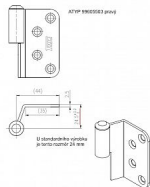

Záves dverný vrchný diel 80 VD

» ZÁVESY, PÁNTY » DVERNÉ » Zadlabacie

Kód produktu

MP05030-3290

Použití: Vrchní díl závěsu k přišroubování do dveří bez polodrážky. Slouží k otočnému spojení se zárubní. Montáž se provádí po provedené úpravě.

Dostupnosť na hlavnom sklade:

u dodávateľa

Dostupné množstvo u dodávateľa:

momentálne nedostupné