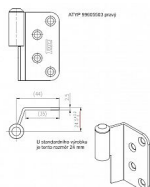

Záves dverný vrchný diel 80 VD

» ZÁVESY, PÁNTY » DVERNÉ » Zadlabacie

Kód produktu

MP05030-3290

Použití: Vrchní díl závěsu k přišroubování do dveří bez polodrážky. Slouží k otočnému spojení se zárubní. Montáž se provádí po provedené úpravě.

Dostupnosť na hlavnom sklade:

u dodávateľa

Dostupné množstvo u dodávateľa:

momentálne nedostupné