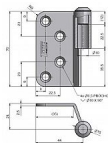

Záves dverný vrchný diel 80 VD

» ZÁVESY, PÁNTY » DVERNÉ » Zadlabacie

Kód produktu

MP05030-3290

Použití: Vrchní díl závěsu k přišroubování do dveří bez polodrážky. Slouží k otočnému spojení se zárubní. Montáž se provádí po provedené úpravě.

Dostupnosť na hlavnom sklade:

u dodávateľa

Dostupné množstvo u dodávateľa:

momentálne nedostupné