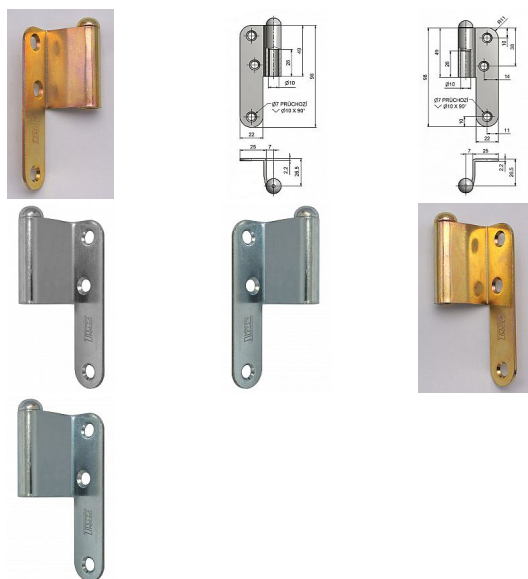

# Závěs dverný vrchný diel JP5

» ZÁVESY, PÁNTY » DVERNÉ » Zadlabacie

Kód produktu

MP05030-3780

Závěs (=vrchní díl) se používá k otočnému spojení dveří s polodrážkou a zárubně.

Dostupnosť na hlavnom sklade:

## Popis

Průměr pantu (vnější) 14,4 mm Únosnost / ks (v kg) 25.00 Typ závěsu Vrchní díl (VD) Typ dveří Interiérové Materiál dveřního křídla Dřevo Provedení dveří S polodrážkou Ukončení výrobku Půlkulaté (UR25) Požární odolnost ne Uchycení vrchního dílu K přišroubování K přišroub.doporučujeme Vrutky  $\varnothing$  4,5 mm minimální délky 40 mm Český výrobek Ano