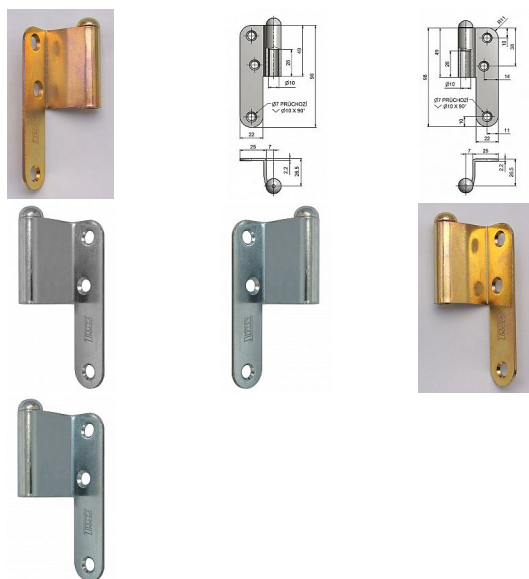

Záves dverný vrchný diel JP5

» ZÁVESY, PÁNTY » DVERNÉ » Zadlabacie

Kód produktu

MP05030-3780

Závěs (=vrchní díl) se používá k otočnému spojení dveří s polodrážkou a zárubně.

Dostupnost na hlavnom sklade:

viac ako 50 ks

Dostupné množstvo u dodávateľa:

sklad dodávateľa

Popis

Průměr pantu (vnější) 14,4 mm Únosnost / ks (v kg)

25.00 Typ závěsu Vrchní díl (VD) Typ dveří

Interiérové Materiál dveřního křídla Dřevo Provedení

dveří S polodrážkou Ukončení výrobku Půlkulaté

(UR25) Požární odolnost ne Uchycení vrchního dílu K

příšroubování K příšroub.doporučujeme Vrutky \varnothing 4,5

mm minimální délky 40 mm Český výrobek Ano