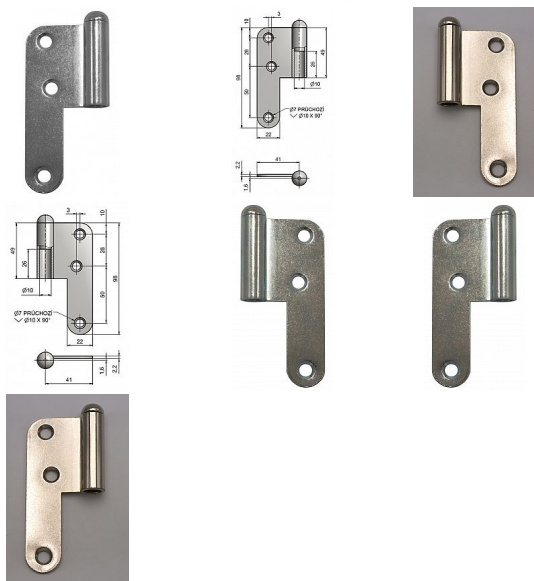

Závěs dverný vrchný diel T5

» ZÁVESY, PÁNTY » DVERNÉ » Zadlabacie

Kód produktu

MP05030-3820

Závěs (=vrchní díl) se používá k otočnému spojení dveří bez polodrážky a zárubně.

Dostupnosť na hlavnom sklade:

u dodávateľa

Dostupné množstvo u dodávateľa:

momentálne nedostupné

Popis

Průměr pantu (vnější) 14,4 mm Únosnost / ks (v kg)

25.00 Typ závěsu Vrchní díl (VD) Typ dveří

Interiérové Materiál dveřního křídla Dřevo Provedení dveří Bez polodrážky Ukončení výrobku Půlkulaté

(UR25) Materiál výrobku (převažující) Ocel Požární

odolnost ne Uchycení vrchního dílu K přišroubování

K přišroub.doporučujeme Vrutky \varnothing 4,5 mm minimální

délky 40 mm Český výrobek Ano