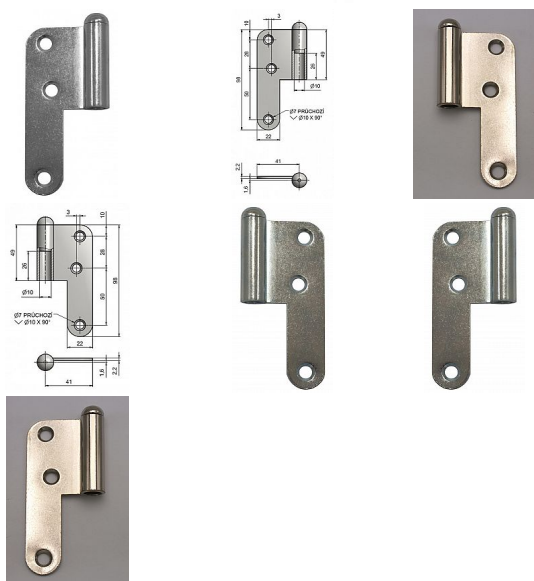

Závěs dverný vrchný diel T5

» ZÁVESY, PÁNTY » DVERNÉ » Zadlabacie

Kód produktu

MP05030-3820

Závěs (=vrchní díl) se používá k otočnému spojení dveří bez polodrážky a zárubně.

Dostupnosť na hlavnom sklade:

u dodávateľa

Dostupné množstvo u dodávateľa:

momentálne nedostupné

Popis

Průměr pantu (vnější) 14,4 mm Únosnost / ks (v kg)

25.00 Typ závěsu Vrchní díl (VD) Typ dveří

Interiérové Materiál dveřního křídla Dřevo Provedení dveří Bez polodrážky Ukončení výrobku Půlkulaté

(UR25) Materiál výrobku (převažující) Ocel Požární

odolnost ne Uchycení vrchního dílu K přišroubování

K přišroub.doporučujeme Vrutky \varnothing 4,5 mm minimální

délky 40 mm Český výrobek Ano