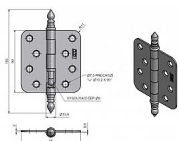

# Závěs dverové 220 UR14 vysádzací 9450

» ZÁVESY, PÁNTY » DVERNÉ » Zadlabacie

Kód produktu

MP05030-3740

Pro otočné spojení dveří bez polodrážky se zárubní. Závěs je vhodný pro strojní zakování. Čep závěsu je vysouvací. Je opatřen ozdobným ukončením. Velmi vhodný při rekonstrukcích starých dveří.

## Popis

Průměr pantu (vnější) 12 mm Únosnost / ks (v kg) 25.00 Typ závěsu Kompletní závěs Typ dveří Interiérové Orientace dveří nebo okna Pro pravé i levé dveře (zárubeň) Materiál dveřního křídla Dřevo Provedení dveří Bez polodrážky Typ zárubně Dřevo masiv Ukončení výrobku Ozdob.věžička se špičkou (UR14) Materiál výrobku (převažující) Ocel Požární odolnost ne Uchycení závěsu K přišroubování K přišroub.doporučujeme Vrutky  $\varnothing$  4,5 mm minimální délky 40 mm Český výrobek Ano