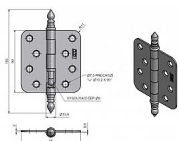

Závěs dverové 220 UR14 vysádzací 9450

» ZÁVESY, PÁNTY » DVERNÉ » Zadlabacie

Kód produktu

MP05030-3740

Pro otočné spojení dveří bez polodrážky se zárubní. Závěs je vhodný pro strojní zakování. Čep závěsu je vysouvací. Je opatřen ozdobným ukončením. Velmi vhodný při rekonstrukcích starých dveří.

Dostupnost na hlavním sklade:

u dodávatele

Dostupné množství u dodávatele:

momentálně nedostupné

Popis

Průměr pantu (vnější) 12 mm Únosnost / ks (v kg) 25.00 Typ závěsu Kompletní závěs Typ dveří Interiérové Orientace dveří nebo okna Pro pravé i levé dveře (zárubeň) Materiál dveřního křídla Dřevo Provedení dveří Bez polodrážky Typ zárubně Dřevo masiv Ukončení výrobku Ozdob.věžička se špičkou (UR14) Materiál výrobku (převažující) Ocel Požární odolnost ne Uchycení závěsu K přišroubování K přišroub.doporučujeme Vrutky \varnothing 4,5 mm minimální délky 40 mm Český výrobek Ano