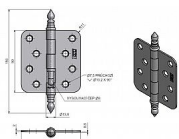

# Závěs dverové 220 UR14 vysádzací 9450

» ZÁVESY, PÁNTY » DVERNÉ » Zadlabacie

Kód produktu

MP05030-3740

Pro otočné spojení dveří bez polodrážky se zárubní. Závěs je vhodný pro strojní zakování. Čep závěsu je vysouvací. Je opatřen ozdobným ukončením. Velmi vhodný při rekonstrukcích starých dveří.

## Popis

Průměr pantu (vnější) 12 mm Únosnost / ks (v kg) 25.00 Typ závěsu Kompletní závěs Typ dveří Interiérové Orientace dveří nebo okna Pro pravé i levé dveře (zárubeň) Materiál dveřního křídla Dřevo Provedení dveří Bez polodrážky Typ zárubně Dřevo masiv Ukončení výrobku Ozdob.věžička se špičkou (UR14) Materiál výrobku (převažující) Ocel Požární odolnost ne Uchycení závěsu K přišroubování K přišroub.doporučujeme Vrutky  $\varnothing$  4,5 mm minimální délky 40 mm Český výrobek Ano