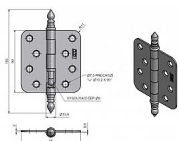

Závěs dverové 220 UR14 vysádzací 9450

» ZÁVESY, PÁNTY » DVERNÉ » Zadlabacie

Kód produktu

MP05030-3740

Pro otočné spojenie dverí bez polodrážky se zárubní. Závěs je vhodný pro strojní zakování. Čep závěsu je vysouvací. Je opatřen ozdobným ukončením. Velmi vhodný při rekonstrukcích starých dverí.

Dostupnosť na hlavnom sklade:

u dodávateľa

Dostupné množstvo u dodávateľa:

momentálne nedostupné

Popis

Průměr pantu (vnější) 12 mm Únosnost / ks (v kg) 25.00 Typ závěsu Kompletní závěs Typ dverí Interiérové Orientace dverí nebo okna Pro pravé i levé dverě (zárubeň) Materiál dverního křídla Dřevo Provedení dverí Bez polodrážky Typ zárubně Dřevo masiv Ukončení výrobku Ozdob.věžička se špičkou (UR14) Materiál výrobku (převažující) Ocel Požární odolnost ne Uchycení závěsu K přišroubování K přišroub.doporučujeme Vrutky \varnothing 4,5 mm minimální délky 40 mm Český výrobek Ano