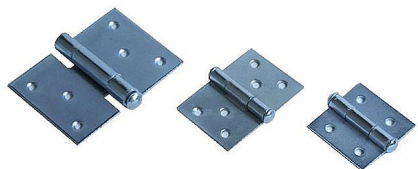

# Záves dvojramenný asymetrický

» ZÁVESY, PÁNTY » BEDNOVÉ, SEDĽSKÉ

Kód produktu

MP04055-0040

rozměr pantu 20, 30 a 40 mm je jednoho rameno ke kraji čepu

rozměr v závorce je šířka pantu v otevřeném stavu

Dostupnosť na hlavnom sklade: