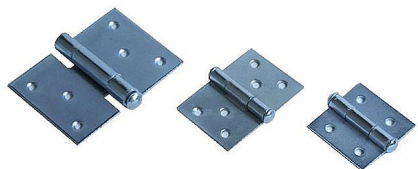

Záves dvojramenný asymetrický

» ZÁVESY, PÁNTY » BEDNOVÉ, SEDĽSKÉ

Kód produktu

MP04055-0040

rozměr pantu 20, 30 a 40 mm je jednoho rameno ke kraji čepu

rozměr v závorce je šířka pantu v otevřeném stavu

Dostupnosť na hlavnom sklade: