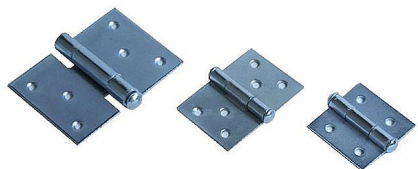

# Záves dvojramenný asymetrický

» ZÁVESY, PÁNTY » BEDNOVÉ, SEDĽSKÉ

Kód produktu

MP04055-0040

rozměr pantu 20, 30 a 40 mm je jednoho rameno ke kraji  
čepu

rozměr v závorce je šířka pantu v otevřeném stavu

Dostupnosť na hlavnom sklade: