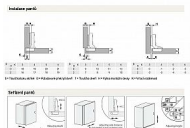

Závěs ESO naložený hydraulický s tlumením+klip s 3D podložkou H0,krytky

» ZÁVESY, PÁNTY » NÁBYTKOVÉ

Dodávateľské číslo	054927
EAN	8590531549274
Kód produktu	04050-3195
Balení	1 Ks

Dvoucestný hydraulický závěs. Snadná montáž a demontáž dvířek díky technologii clip-on. Závěs je nastavitelný ve třech rovinách. Výšku a hloubku lze jednoduše seřadit díky excentrickému systému. Technologie plynulého zavírání zaručuje pohodlný a tichý provoz díky spolehlivému tlumení. Elegantní nerušivý vzhled zajistí krytky, které skryjí šrouby ramínka a misky.

- tiché uzavření s tlumením
- snadná nasazování Clip-on
- nastavení ve třech rovinách (3D)
- excentrické nastavení hloubky a výšky
- krytky šroubů ramínka a misky

Dostupnost na hlavním sklade: u dodávatele
Dostupné množství u dodávatele: sklad dodávatele