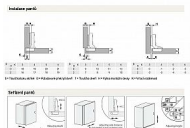

# Závěs ESO naložený hydraulický s tlumením+klip s 3D podložkou H0,krytky

» ZÁVESY, PÁNTY » NÁBYTKOVÉ

Dodávateľské číslo	054927
EAN	8590531549274
Kód produktu	04050-3195
Balení	1 Ks

Dvoucestný hydraulický záves. Snadná montáž a demontáž dvířek díky technologii clip-on. Záves je nastavitelný ve třech rovinách. Výšku a hloubku lze jednoduše seřadit díky excentrickému systému. Technologie plynulého zavírání zaručuje pohodlný a tichý provoz díky spolehlivému tlumení. Elegantní nerušivý vzhled zajistí krytky, které skryjí šrouby ramínka a misky.

- tiché uzavření s tlumením
- snadná nasazování Clip-on
- nastavení ve třech rovinách (3D)
- excentrické nastavení hloubky a výšky
- krytky šroubů ramínka a misky

Dostupnost na hlavním sklade: u dodávatele  
Dostupné množství u dodávatele: sklad dodávatele