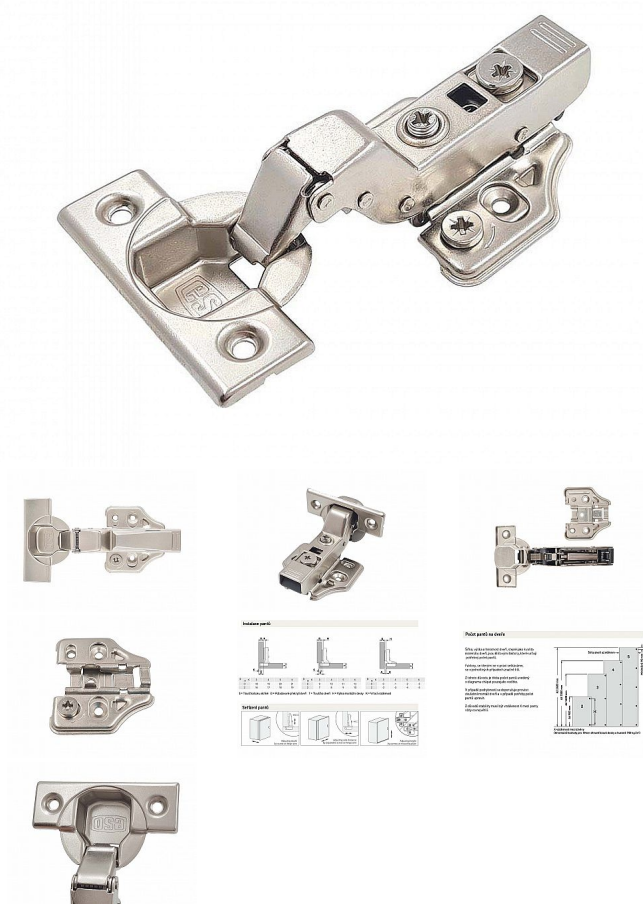

# Závěs ESO polonaložený hydraulický s tlmením+klip s 3D podložkou H0,krytky

» ZÁVESY, PÁNTY » NÁBYTKOVÉ

Dodavatel'ské číslo	054929
EAN	8590531549298
Kód produktu	04050-3197
Balení	1 Ks

Dvoucestný hydraulický závěs. Snadná montáž a demontáž dvířek díky technologii clip-on. Závěs je nastavitelný ve třech rovinách. Výšku a hloubku lze jednoduše seřadit díky excentrickému systému. Technologie plynulého zavírání zaručuje pohodlný a tichý provoz díky spolehlivému tlumení. Elegantní nerušivý vzhled zajistí krytky, které skryjí šrouby ramínka a misky.

- tiché uzavření s tlumením
- snadná nasazování Clip-on
- nastavení ve třech rovinách (3D)
- excentrické nastavení hloubky a výšky
- krytky šroubů ramínka a misky

Dostupnost na hlavním skladě: u dodávatele  
Dostupné množství u dodávatele: sklad dodávatele