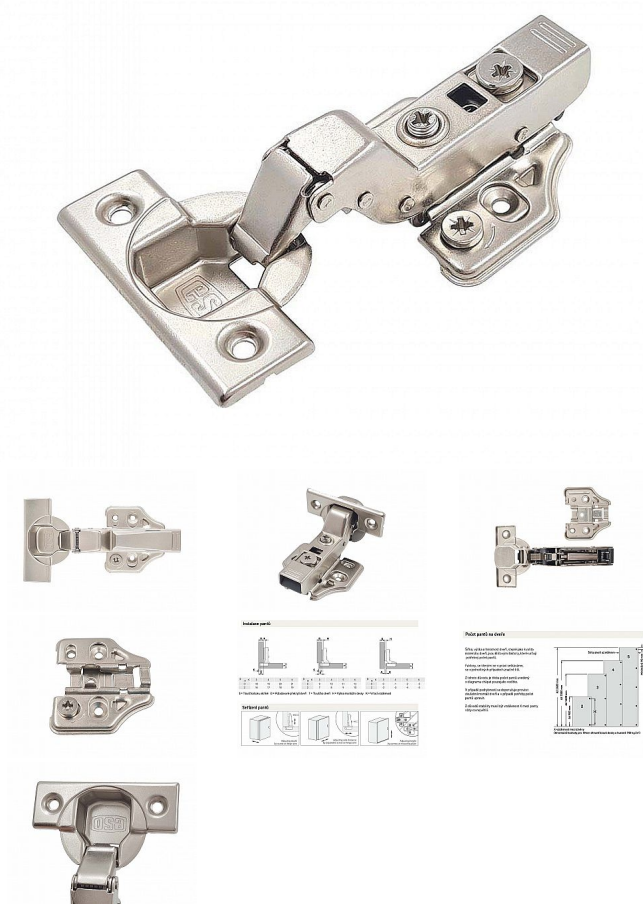

Závěs ESO polonaložený hydraulický s tlmením+klip s 3D podložkou H0,krytky

» ZÁVESY, PÁNTY » NÁBYTKOVÉ

Dodávateľské číslo	054929
EAN	8590531549298
Kód produktu	04050-3197
Balení	1 Ks

Dvoucestný hydraulický závěs. Snadná montáž a demontáž dvířek díky technologii clip-on. Závěs je nastavitelný ve třech rovinách. Výšku a hloubku lze jednoduše seřdit díky excentrickému systému. Technologie plynulého zavírání zaručuje pohodlný a tichý provoz díky spolehlivému tlumení. Eleganční nerušivý vzhled zajistí krytky, které skryjí šrouby ramínka a misky.

- tiché uzavření s tlumením
- snadná nasazování Clip-on
- nastavení ve třech rovinách (3D)
- excentrické nastavení hloubky a výšky
- krytky šroubů ramínka a misky

Dostupnost na hlavním sklade: u dodávatele
Dostupné množství u dodávatele: sklad dodávatele