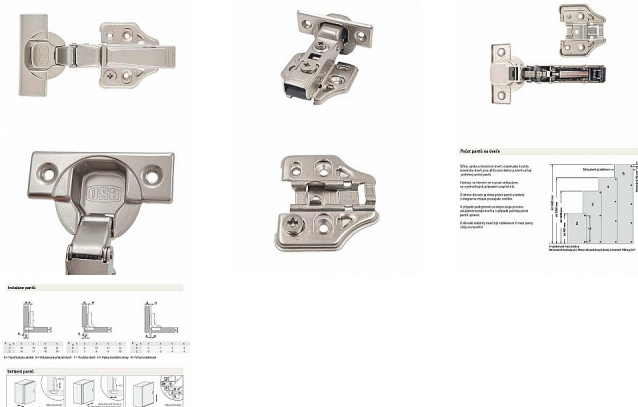

Závěs ESO polonaložený hydraulický s tlmením+klip s 3D podložkou H0,krytky

» ZÁVESY, PÁNTY » NÁBYTKOVÉ

Dodavatel'ské číslo	054928
EAN	8590531549281
Kód produktu	04050-3196
Balení	1 Ks

Dvoucestný hydraulický závěs. Snadná montáž a demontáž dvířek díky technologii clip-on. Závěs je nastavitelný ve třech rovinách. Výšku a hloubku lze jednoduše seřadit díky excentrickému systému. Technologie plynulého zavírání zaručuje pohodlný a tichý provoz díky spolehlivému tlumení. Elegantní nerušivý vzhled zajistí krytky, které skryjí šrouby ramínka a misky.

- tiché uzavření s tlumením
- snadná nasazování Clip-on
- nastavení ve třech rovinách (3D)
- excentrické nastavení hloubky a výšky
- krytky šroubů ramínka a misky

Dostupnost na hlavním sklade: u dodavatele
Dostupné množství u dodavatele: sklad dodavatele