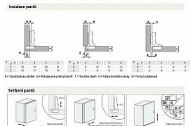

Závěs ESO polonaložený hydraulický s tlmením+klip s 3D podložkou H0,krytky

» ZÁVESY, PÁNTY » NÁBYTKOVÉ

Dodávateľské číslo	054928
EAN	8590531549281
Kód produktu	04050-3196
Balení	1 Ks

Dvoucestný hydraulický závěs. Snadná montáž a demontáž dvířek díky technologii clip-on. Závěs je nastavitelný ve třech rovinách. Výšku a hloubku lze jednoduše seřadit díky excentrickému systému. Technologie plynulého zavírání zaručuje pohodlný a tichý provoz díky spolehlivému tlumení. Elegantní nerušivý vzhled zajistí krytky, které skryjí šrouby ramínka a misky.

- tiché uzavření s tlumením
- snadná nasazování Clip-on
- nastavení ve třech rovinách (3D)
- excentrické nastavení hloubky a výšky
- krytky šroubů ramínka a misky

Dostupnost na hlavním sklade: u dodávatele
Dostupné množství u dodávatele: sklad dodávatele