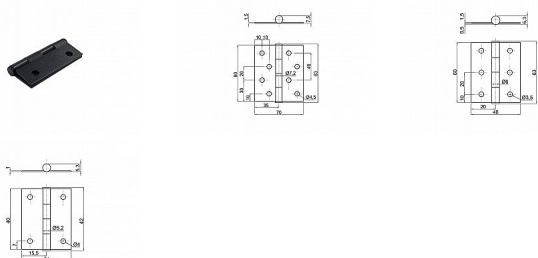

Záves KZ 40x30 mm. čierny matný

» ZÁVESY, PÁNTY » NÁBYTKOVÉ

Dodávateľské číslo	039154
EAN	8590531391545
Kód produktu	04053-4200
Balení	50 Ks

různé velikosti

Dostupnosť na hlavnom sklade: viac ako 10 ks
Dostupné množstvo u dodávateľa: sklad dodávateľa