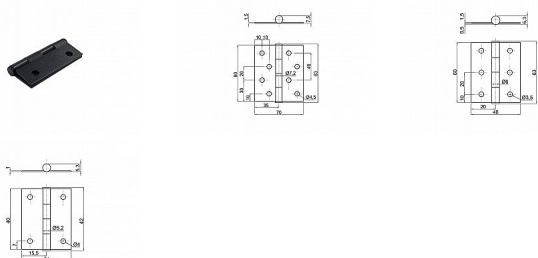

Záves KZ 40x30 mm. čierny matný

» ZÁVESY, PÁNTY » NÁBYTKOVÉ

Dodávateľské číslo	039154
EAN	8590531391545
Kód produktu	04053-4200
Balení	50 Ks

různé velikosti

Dostupnosť na hlavnom sklade: skladom
Dostupné množstvo u dodávateľa: sklad dodávateľa