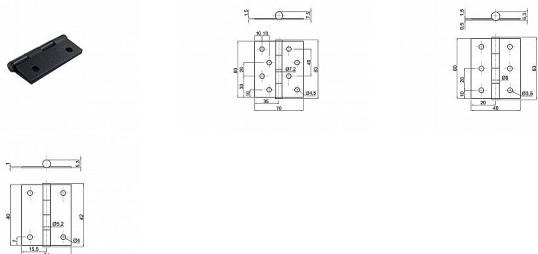

# Záves KZ 40x30 mm. čierny matný

» ZÁVESY, PÁNTY » NÁBYTKOVÉ

Dodávateľské číslo

039154

EAN

8590531391545

Kód produktu

04053-4200