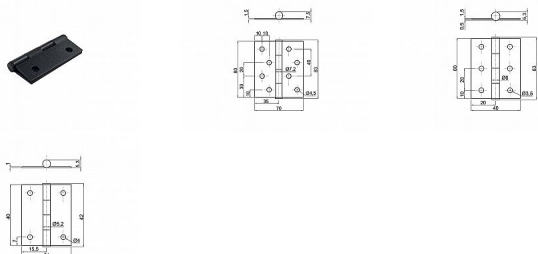

Záves KZ 60x40 mm. čierny matný

» ZÁVESY, PÁNTY » NÁBYTKOVÉ

Dodávateľské číslo	039155
EAN	8590531391552
Kód produktu	04053-4202
Balení	50 Ks

různé velikosti

Dostupnosť na hlavnom sklade: viac ako 10 ks
Dostupné množstvo u dodávateľa: sklad dodávateľa