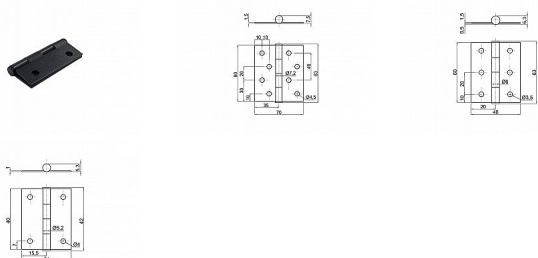

Záves KZ 60x40 mm. čierny matný

» ZÁVESY, PÁNTY » NÁBYTKOVÉ

Dodávateľské číslo	039155
EAN	8590531391552
Kód produktu	04053-4202
Balení	50 Ks

různé velikosti

Dostupnosť na hlavnom sklade: viac ako 10 ks
Dostupné množstvo u dodávateľa: sklad dodávateľa