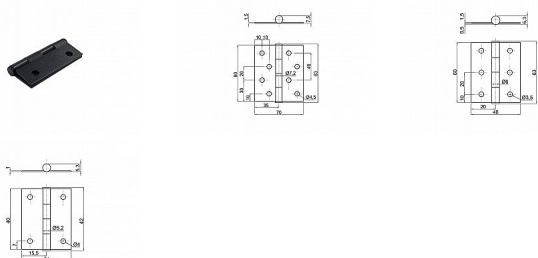

# Záves KZ 60x40 mm. čierny matný

» ZÁVESY, PÁNTY » NÁBYTKOVÉ

Dodávateľské číslo	039155
EAN	8590531391552
Kód produktu	04053-4202
Balení	50 Ks

různé velikosti

Dostupnosť na hlavnom sklade: viac ako 10 ks  
Dostupné množstvo u dodávateľa: sklad dodávateľa