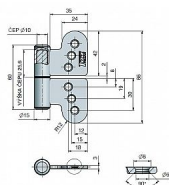

Záves MERKUR nikl 5565 S2 sada 2ks

» ZÁVESY, PÁNTY » NÁBYTKOVÉ

Popis

Průměr pantu (vnější) 15 mm Únosnost / ks (v kg) 20.00 Typ závěsu Kompletní závěs Typ dveří Interiérové Orientace dveří nebo okna Pro pravé i levé dveře (zárubeň) Materiál dvevního křídla Dřevo Provedení dveří Bez polodrážky Typ zárubně Dřevo masiv Ukončení výrobku Bez ozdoby Materiál výrobku (převažující) Ocel Požární odolnost ne Uchycení závěsu K přišroubování Výška čepu 25,6 mm K přišroub.doporučujeme Vrutky \varnothing 4 mm minimální délky 40 mm Český výrobek Ano

Dodavatelské číslo	55650700
Kód produktu	05030-5829
Balení	100 Ks

Je určen především pro interiérové dveře bez polodrážky, ale i jiné bezpolodrážkové dveře a křídla podobného charakteru. (zahlobení otvorů je oboustranné).