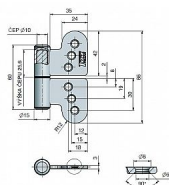

Záves MERKUR nikel 5565 S2 sada 2ks

» ZÁVESY, PÁNTY » NÁBYTKOVÉ

Dodavatelské číslo	55650700
Kód produktu	05030-5829
Balení	100 Ks

Je určen především pro interiérové dveře bez polodrážky, ale i jiné bezpolodrážkové dveře a křídla podobného charakteru. (zahlobení otvorů je oboustranné).

Sada se skládá ze 2 pantů (cena je udána za sadu).
Objednávejte počet sad!

Dostupnost na hlavním sklade: u dodávatele
Dostupné množství u dodávatele: sklad dodávatele

Popis

Průměr pantu (vnější) 15 mm Únosnost / ks (v kg) 20.00
Typ závěsu Kompletní závěs Typ dveří Interiérové
Orientace dveří nebo okna Pro pravé i levé dveře (zárubeň)
Materiál dveřního křídla Dřevo Provedení dveří Bez polodrážky
Typ zárubně Dřevo masiv Ukončení výrobku Bez ozdoby
Materiál výrobku (převažující) Ocel Požární odolnost ne
Uchycení závěsu K přišroubování Výška čepu 25,6 mm
K přišroub. doporučujeme Vrutky \varnothing 4 mm minimální délky 40 mm
Český výrobek Ano