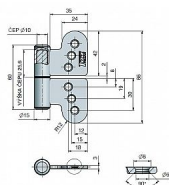

# Záves MERKUR nikl 5565 S2 sada 2ks

» ZÁVESY, PÁNTY » NÁBYTKOVÉ

Dodavatel'ské číslo	55650700
Kód produktu	05030-5829
Balení	100 Ks

Je určen především pro interiérové dveře bez polodrážky, ale i jiné bezpolodrážkové dveře a křídla podobného charakteru. (zahlobení otvorů je oboustranné).

## Popis

Průměr pantu (vnější) 15 mm Únosnost / ks (v kg) 20.00  
Typ závěsu Kompletní závěs Typ dveří Interiérové  
Orientace dveří nebo okna Pro pravé i levé dveře (zárubeň)  
Materiál dveřního křídla Dřevo Provedení dveří Bez polodrážky  
Typ zárubně Dřevo masiv Ukončení výrobku Bez ozdoby  
Materiál výrobku (převažující) Ocel Požární odolnost ne  
Uchycení závěsu K přišroubování Výška čepu 25,6 mm  
K přišroub. doporučujeme Vrutky  $\varnothing$  4 mm minimální délky 40 mm  
Český výrobek Ano