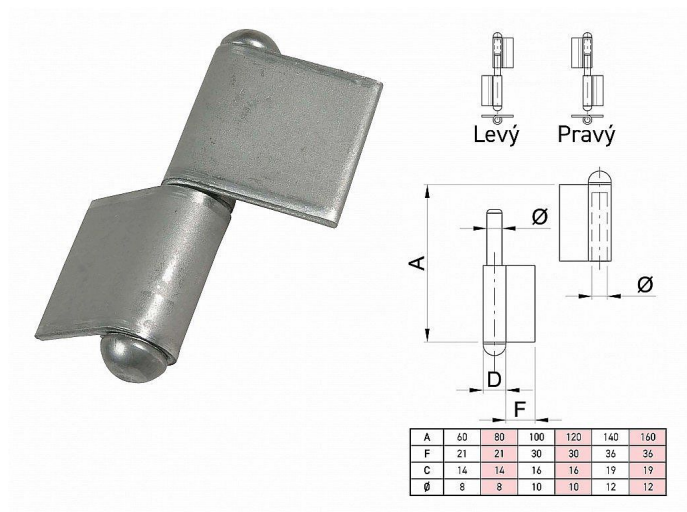

Záves na privarenie s zástavkou 120x33 Pravý

» ZÁVESY, PÁNTY » NA PRIVARENIE

Dodávateľské číslo	032964
EAN	8590531329647
Kód produktu	04053-5470
Balení	1 Ks

prostřední číselný údaj v názvu je vnitřní průměr pantu

nosnosti panů
nosnost udávána na 2 ks pantu
60x18 - 20 kg
80x18 - 40 kg
100x33 - 50 kg
120x33 - 60 kg
140x36 - 60 kg
160x36 - 80 kg

Dostupnosť na hlavnom sklade: skladom
Dostupné množstvo u dodávateľa: sklad dodávateľa