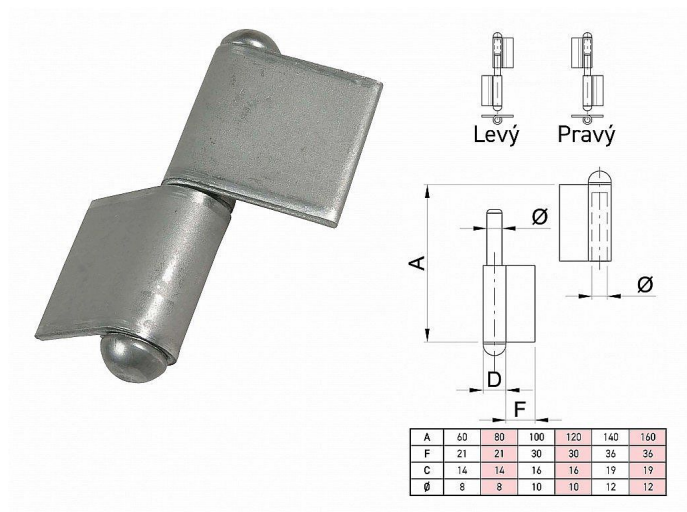

# Záves na privarenie s zástavkou 120x33 Pravý

» ZÁVESY, PÁNTY » NA PRIVARENIE

Dodávateľské číslo	032964
EAN	8590531329647
Kód produktu	04053-5470
Balení	1 Ks

prostřední číselný údaj v názvu je vnitřní průměr pantu

nosnosti panů  
nosnost udávána na 2 ks pantu  
60x18 - 20 kg  
80x18 - 40 kg  
100x33 - 50 kg  
120x33 - 60 kg  
140x36 - 60 kg  
160x36 - 80 kg

Dostupnosť na hlavnom sklade: skladom  
Dostupné množstvo u dodávateľa: sklad dodávateľa