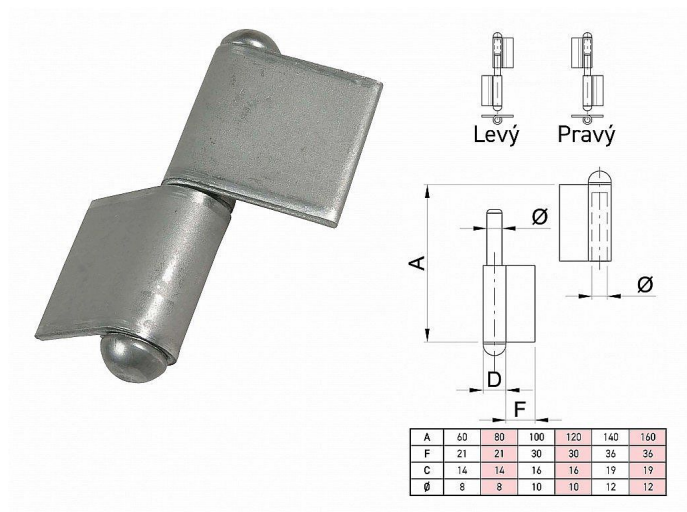

Záves na privarenie s zástavkou 140x36 Pravý

» ZÁVESY, PÁNTY » NA PRIVARENIE

Dodávateľské číslo	032966
EAN	8590531329661
Kód produktu	04053-5490
Balení	1 Ks

prostřední číselný údaj v názvu je vnitřní průměr pantu

nosnosti panů
nosnost udávána na 2 ks pantu
60x18 - 20 kg
80x18 - 40 kg
100x33 - 50 kg
120x33 - 60 kg
140x36 - 60 kg
160x36 - 80 kg

Dostupnosť na hlavnom sklade: skladom
Dostupné množstvo u dodávateľa: sklad dodávateľa