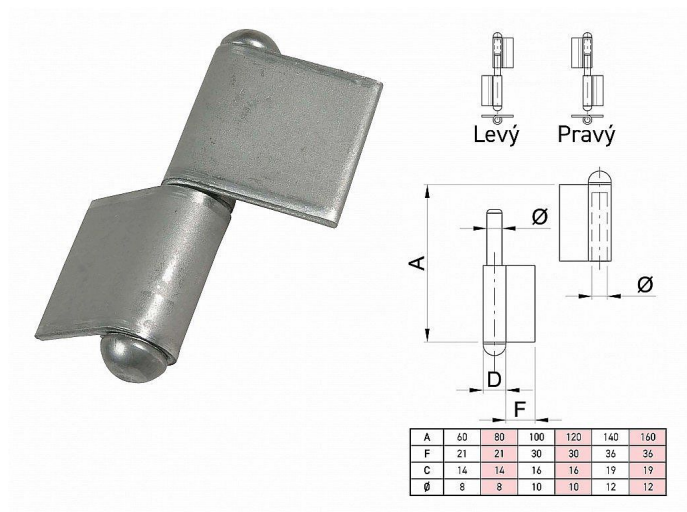

# Záves na privarenie s zástavkou 140x36 Pravý

» ZÁVESY, PÁNTY » NA PRIVARENIE

Dodávateľské číslo	032966
EAN	8590531329661
Kód produktu	04053-5490
Balení	1 Ks

prostřední číselný údaj v názvu je vnitřní průměr pantu

nosnosti panů  
nosnost udávána na 2 ks pantu  
60x18 - 20 kg  
80x18 - 40 kg  
100x33 - 50 kg  
120x33 - 60 kg  
140x36 - 60 kg  
160x36 - 80 kg

Dostupnosť na hlavnom sklade: skladom  
Dostupné množstvo u dodávateľa: sklad dodávateľa