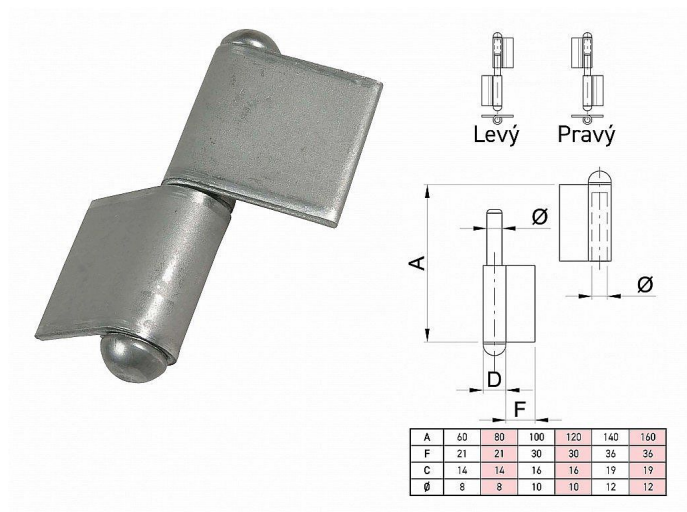

# Záves na privarenie s zástavkou 160x36 Pravý

» ZÁVESY, PÁNTY » NA PRIVARENIE

Dodávateľské číslo

032968

Kód produktu

04053-5510

Balení

1 Ks

prostřední číselný údaj v názvu je vnitřní průměr pantu

nosnosti panů

nosnost udávána na 2 ks pantu

60x18 - 20 kg

80x18 - 40 kg

100x33 - 50 kg

120x33 - 60 kg

140x36 - 60 kg