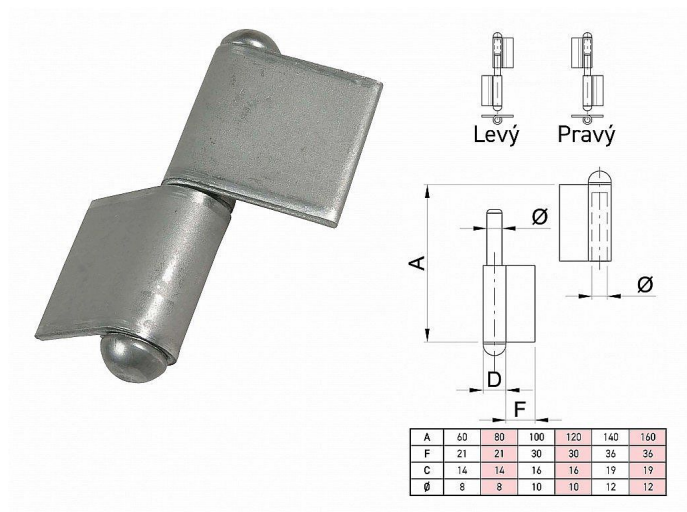

Záves na privarenie s zástavkou 60x18 Pravý

» ZÁVESY, PÁNTY » NA PRIVARENIE

Dodávateľské číslo

032958

Kód produktu

04053-5410

Balení

1 Ks

prostřední číselný údaj v názvu je vnitřní průměr pantu

nosnosti panů

nosnost udávána na 2 ks pantu

60x18 - 20 kg

80x18 - 40 kg

100x33 - 50 kg

120x33 - 60 kg

140x36 - 60 kg