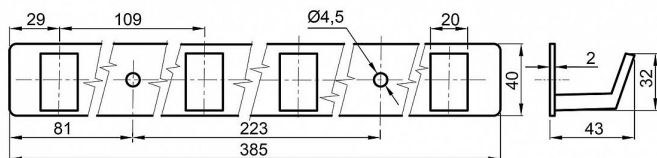

Záves na privarenie s zástavkou 80x18 Pravý

» ZÁVESY, PÁNTY » NA PRIVARENIE

Dodávateľské číslo 032960

EAN 8590531329609

Kód produktu 04053-5430

Balení 1 Ks

prostřední číselný údaj v názvu je vnitřní průměr pantu

nosnosti panů

nosnost udávána na 2 ks pantu

60x18 - 20 kg

80x18 - 40 kg

100x33 - 50 kg

120x33 - 60 kg

140x36 - 60 kg

160x36 - 80 kg