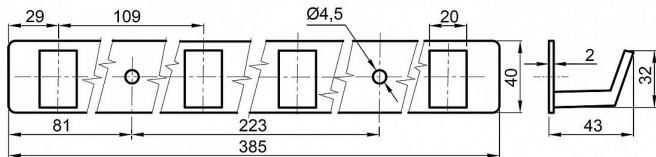

Záves na privarenie s zástavkou 80x18 Pravý

» ZÁVESY, PÁNTY » NA PRIVARENIE

Dodávateľské číslo 032960

EAN 8590531329609

Kód produktu 04053-5430

Balení 1 Ks

prostřední číselný údaj v názvu je vnitřní průměr pantu

nosnosti panů

nosnost udávána na 2 ks pantu

60x18 - 20 kg

80x18 - 40 kg

100x33 - 50 kg

120x33 - 60 kg

140x36 - 60 kg

160x36 - 80 kg