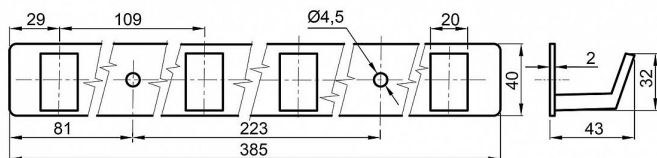

# Záves na privarenie s zástavkou 80x18 Pravý

» ZÁVESY, PÁNTY » NA PRIVARENIE

Dodávateľské číslo 032960

EAN 8590531329609

Kód produktu 04053-5430

Balení 1 Ks

prostřední číselný údaj v názvu je vnitřní průměr pantu

nosnosti panů

nosnost udávána na 2 ks pantu

60x18 - 20 kg

80x18 - 40 kg

100x33 - 50 kg

120x33 - 60 kg

140x36 - 60 kg

160x36 - 80 kg